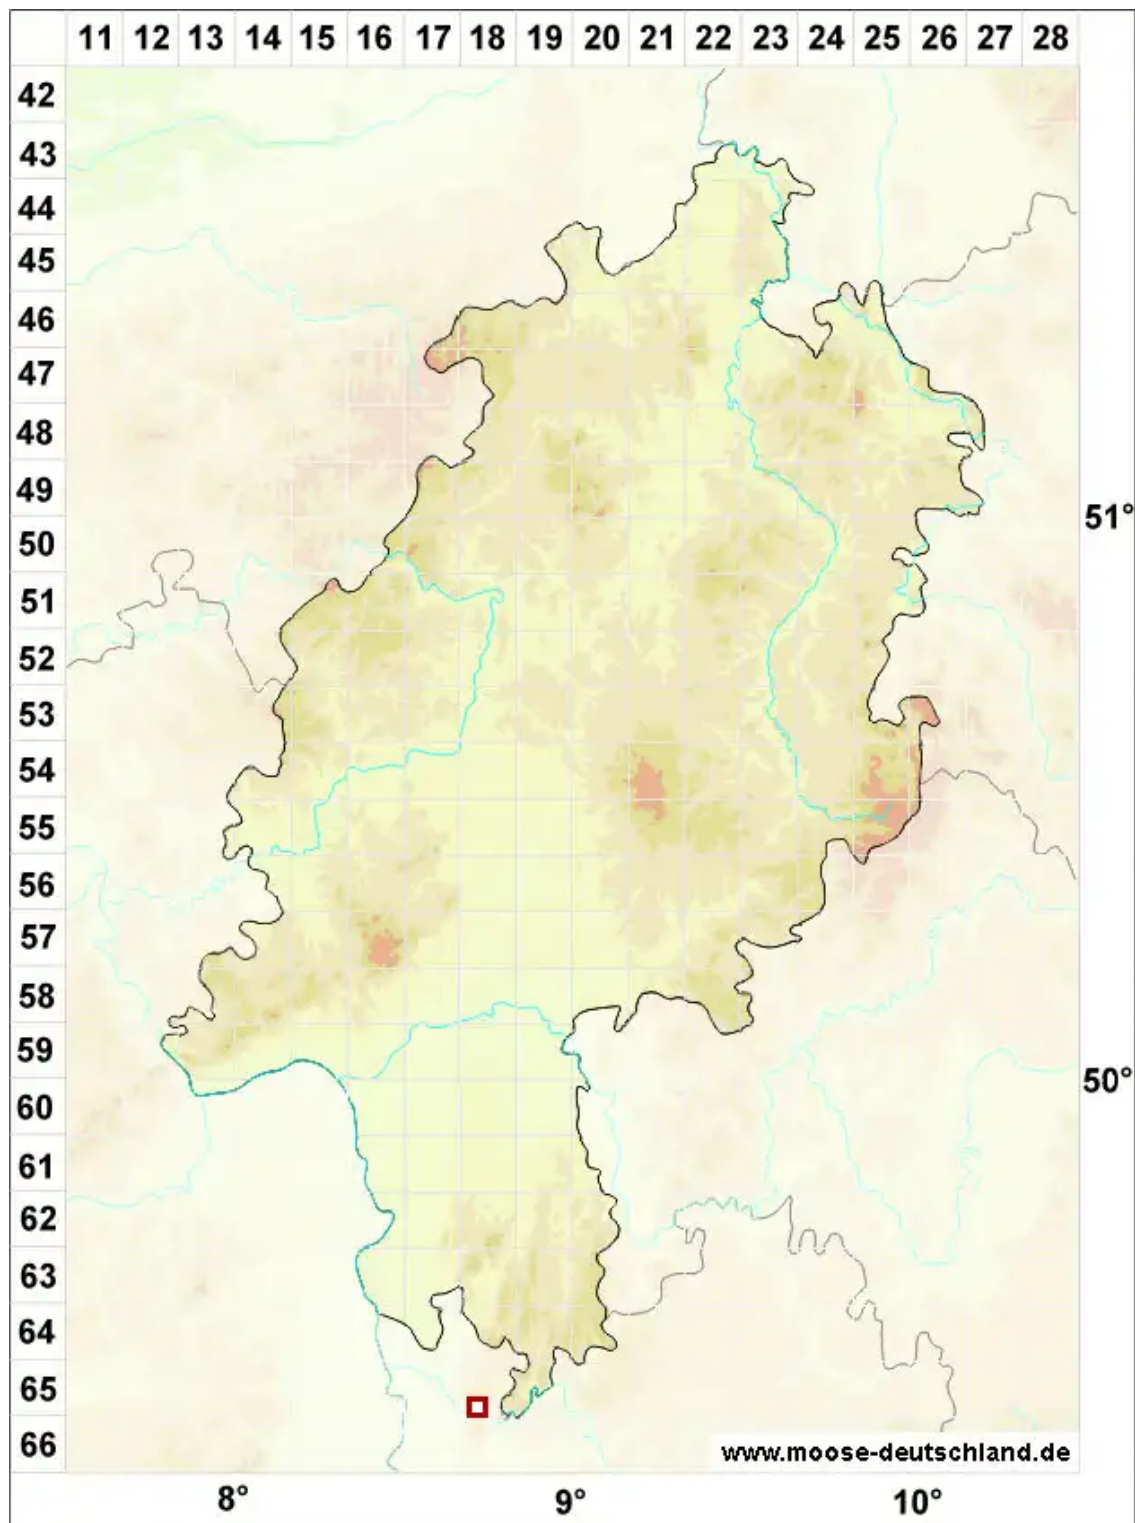

# Conocephalum conicum (L.) Dumort.

Echtes Kegelkopfmoss

Legende:

**Symbole:**

Ausgefülltes Symbol:  
Zeitraum von 1980 bis heute (Aktuelle Angabe)

Leeres Symbol:  
Zeitraum vor 1980 (Altangabe)

Quadrat: Herbarbeleg