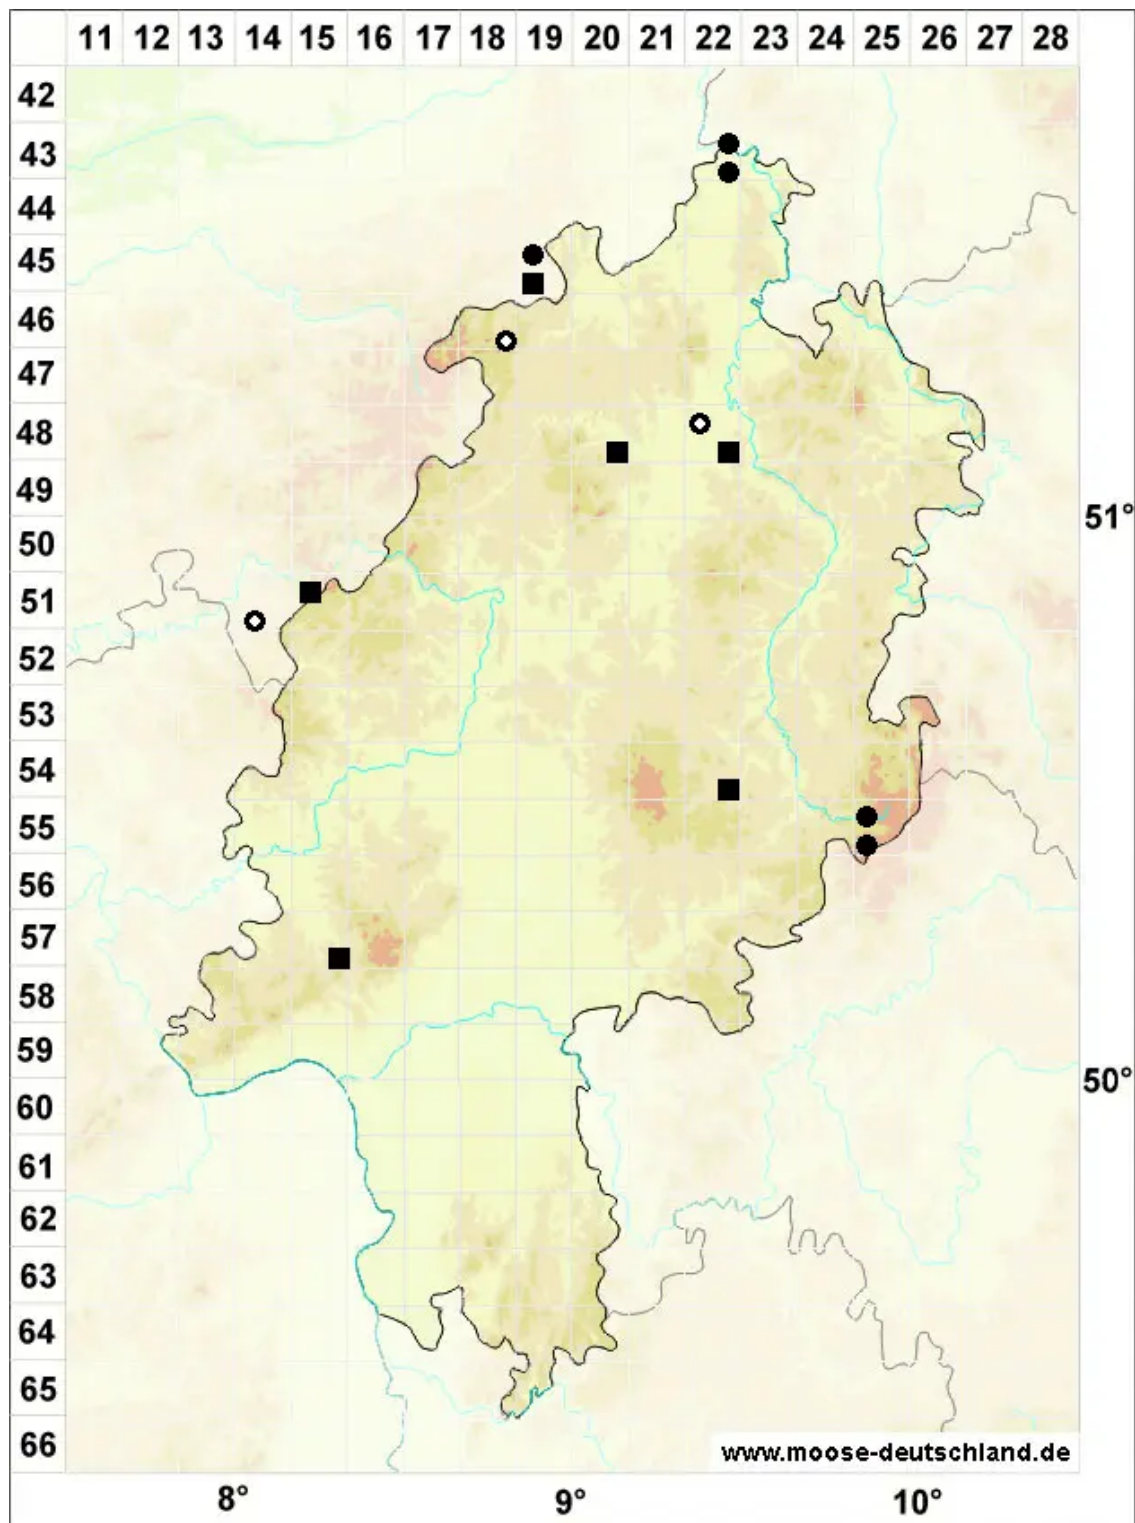

# Coscinodon cribrus (Hedw.) Spruce

Polsterförmiges Siebzahnmoos

Legende:

**Symbole:**

Ausgefülltes Symbol:  
Zeitraum von 1980 bis heute (Aktuelle Angabe)

Leeres Symbol:  
Zeitraum vor 1980 (Altangabe)

Quadrat: Herbarbeleg