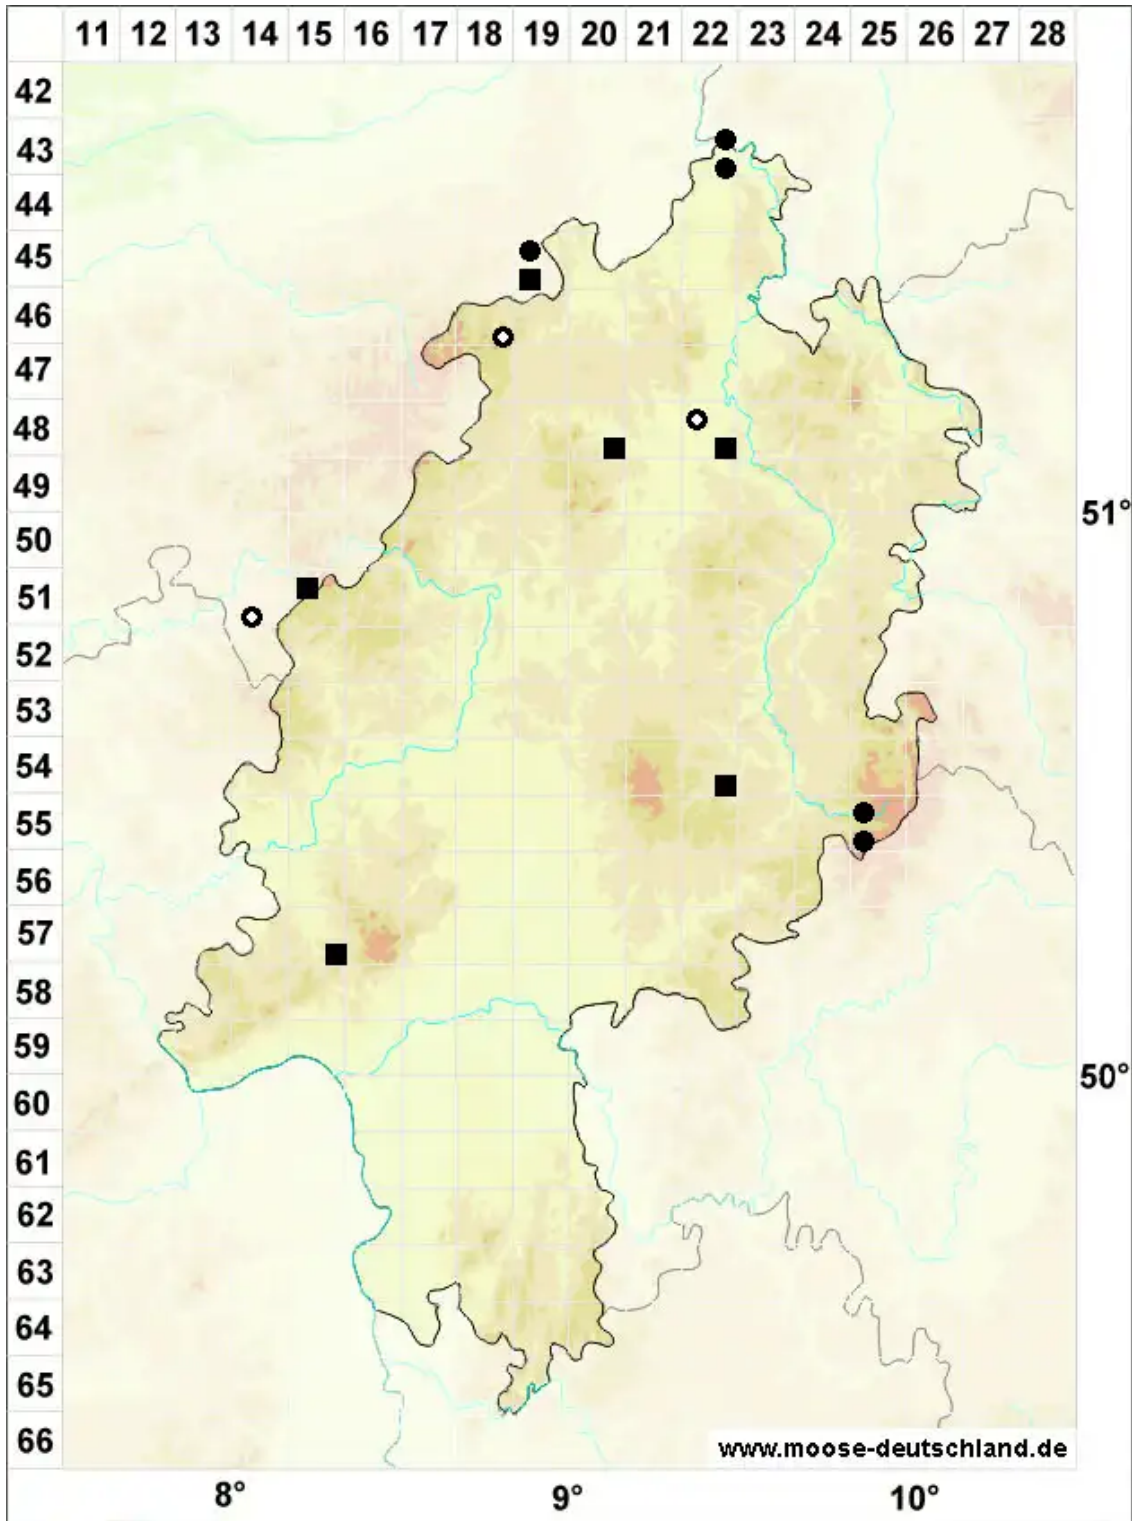

# Coscinodon cribrus (Hedw.) Spruce

Polsterförmiges Siebzahnmoos

Legende:

**Symbole:**

Ausgefülltes Symbol:  
Zeitraum von 1980 bis heute (Aktuelle Angabe)

Leeres Symbol:  
Zeitraum vor 1980 (Altangabe)

Quadrat: Herbarbeleg