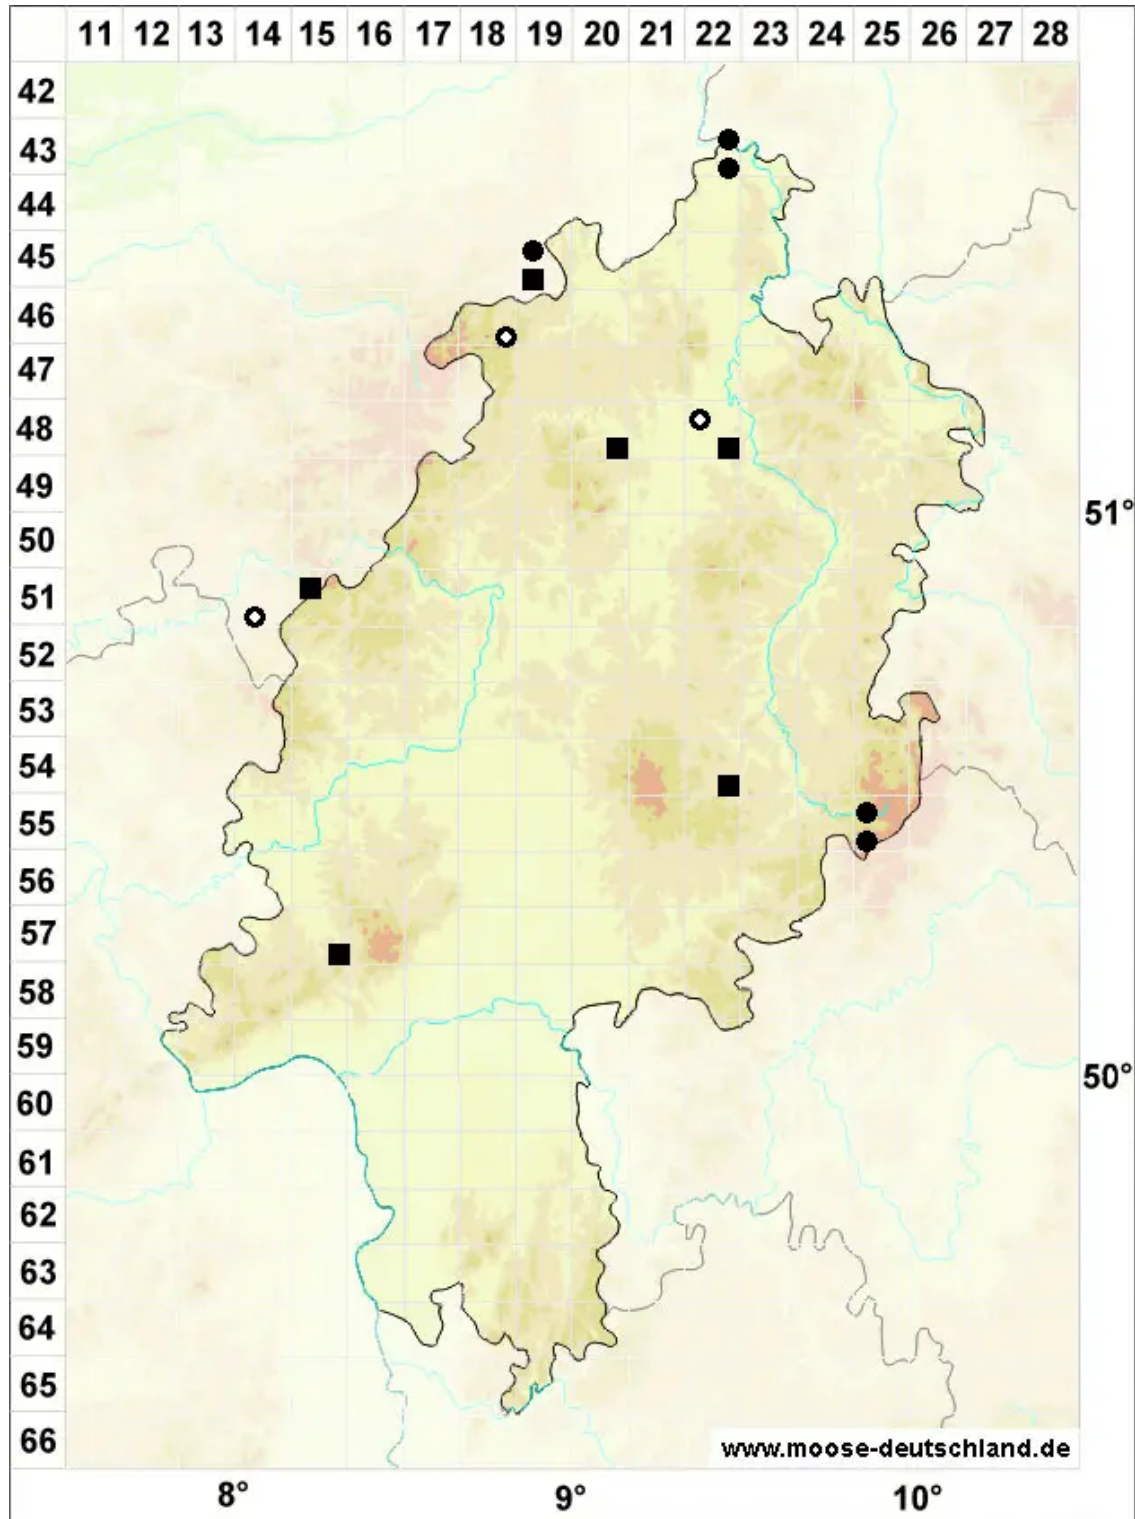

Coscinodon cribrus (Hedw.) Spruce

Polsterförmiges Siebzahnmoos

Legende:

Symbole:

Ausgefülltes Symbol:
Zeitraum von 1980 bis heute (Aktuelle Angabe)

Leeres Symbol:
Zeitraum vor 1980 (Altangabe)

Quadrat: Herbarbeleg