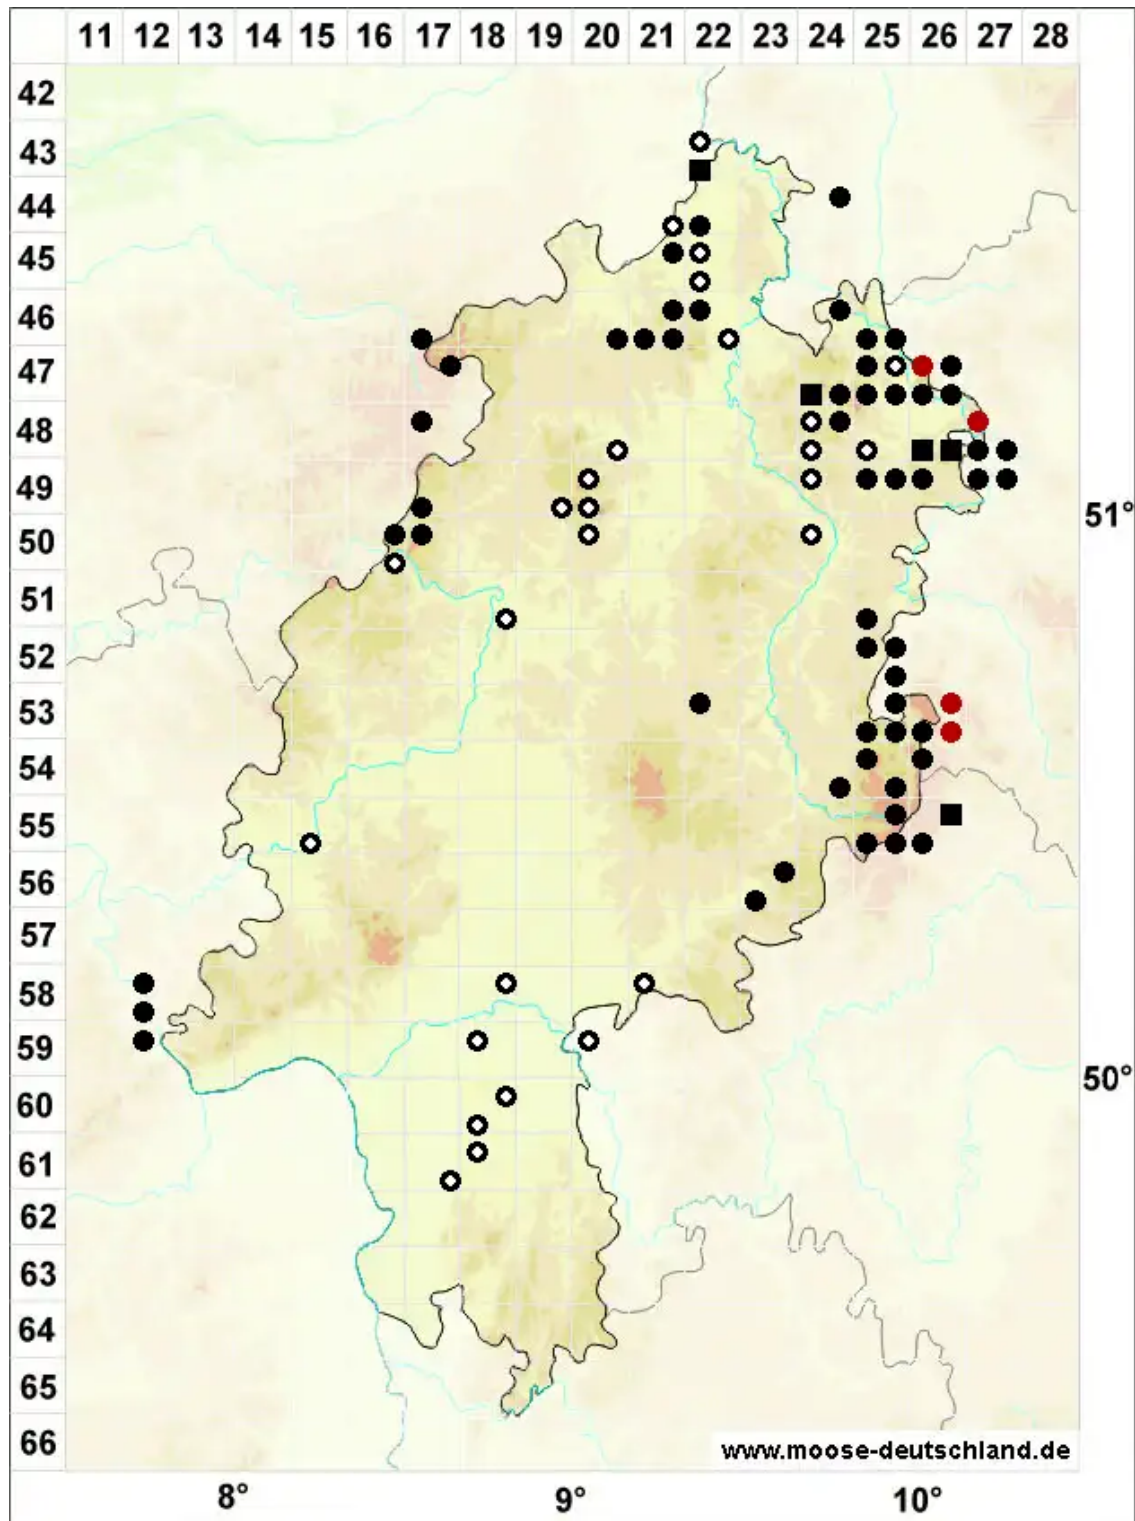

Palustriella commutata (Hedw.) Ochyra

Veränderliches Starknervmoos, Veränderliches Sichel-Starknervmoos

Legende:

- Symbole:**
- Ausgefülltes Symbol:
Zeitraum von 1980 bis heute (Aktuelle Angabe)
 - Leeres Symbol:
Zeitraum vor 1980 (Altangabe)
 - Quadrat: Herbarbeleg