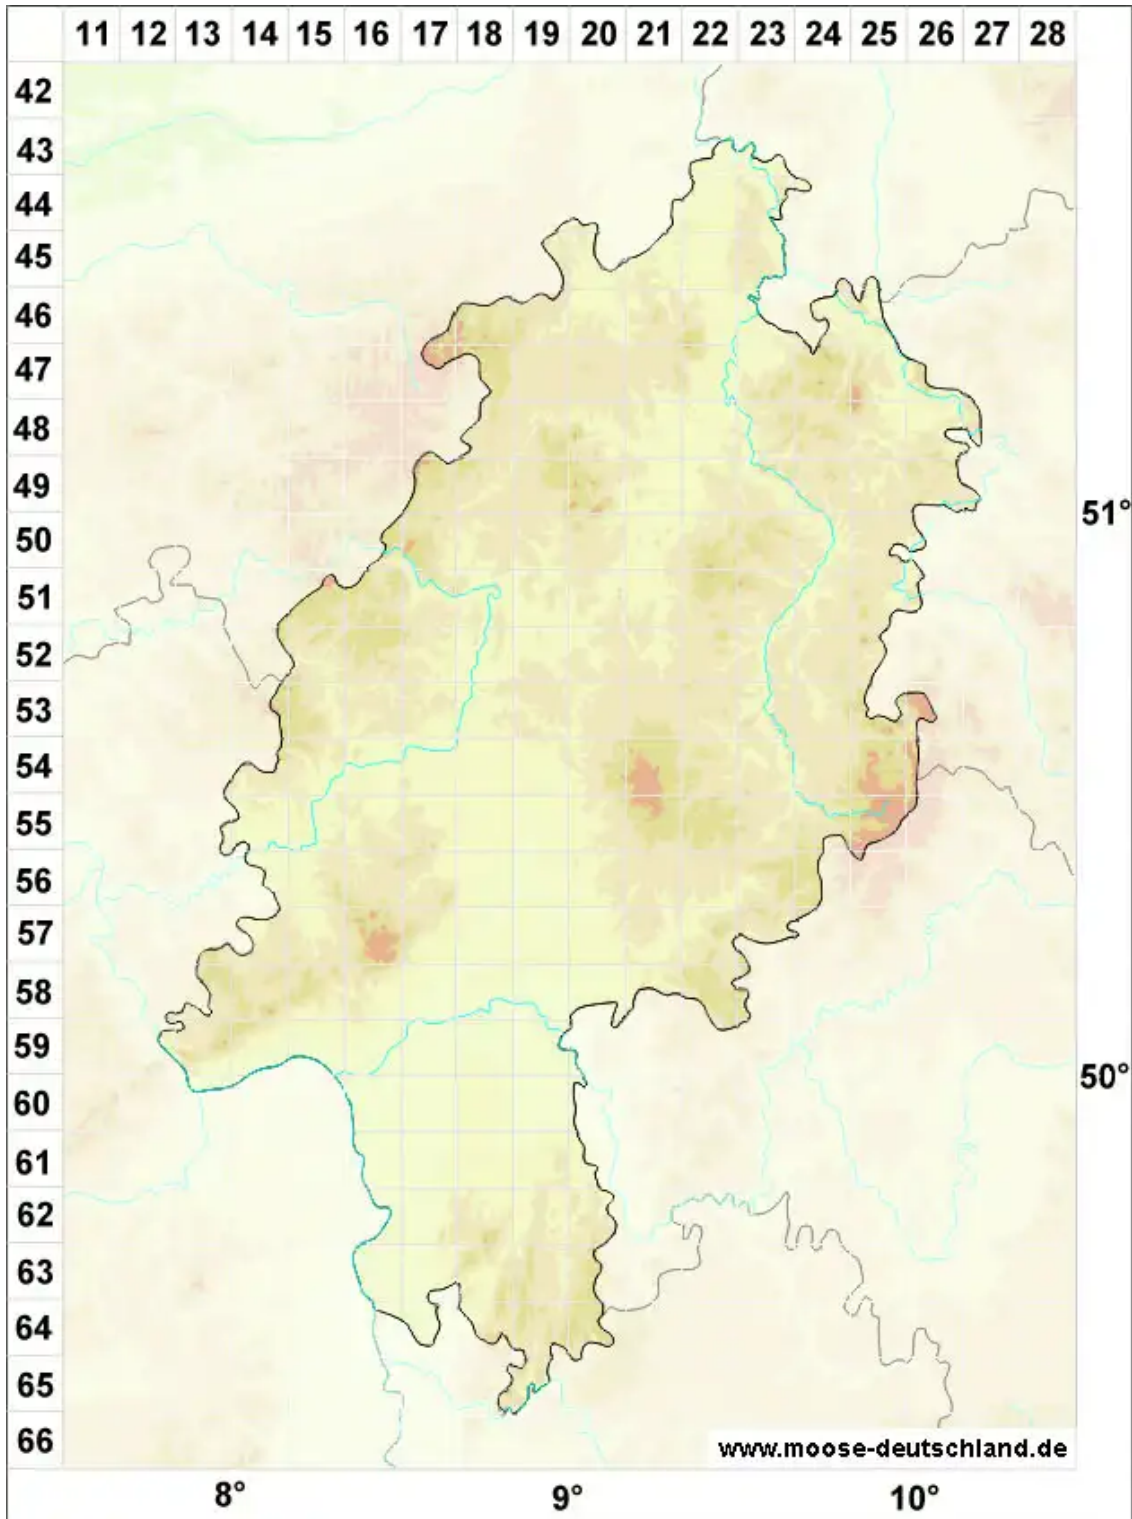

Palustriella commutata (Hedw.) Ochyra var. commutata

Echtes Veränderliches Sichel-Starknervmoos

Legende:

Symbole:

Ausgefülltes Symbol:
Zeitraum von 1980 bis heute (Aktuelle Angabe)

Leeres Symbol:
Zeitraum vor 1980 (Altangabe)

Quadrat: Herbarbeleg