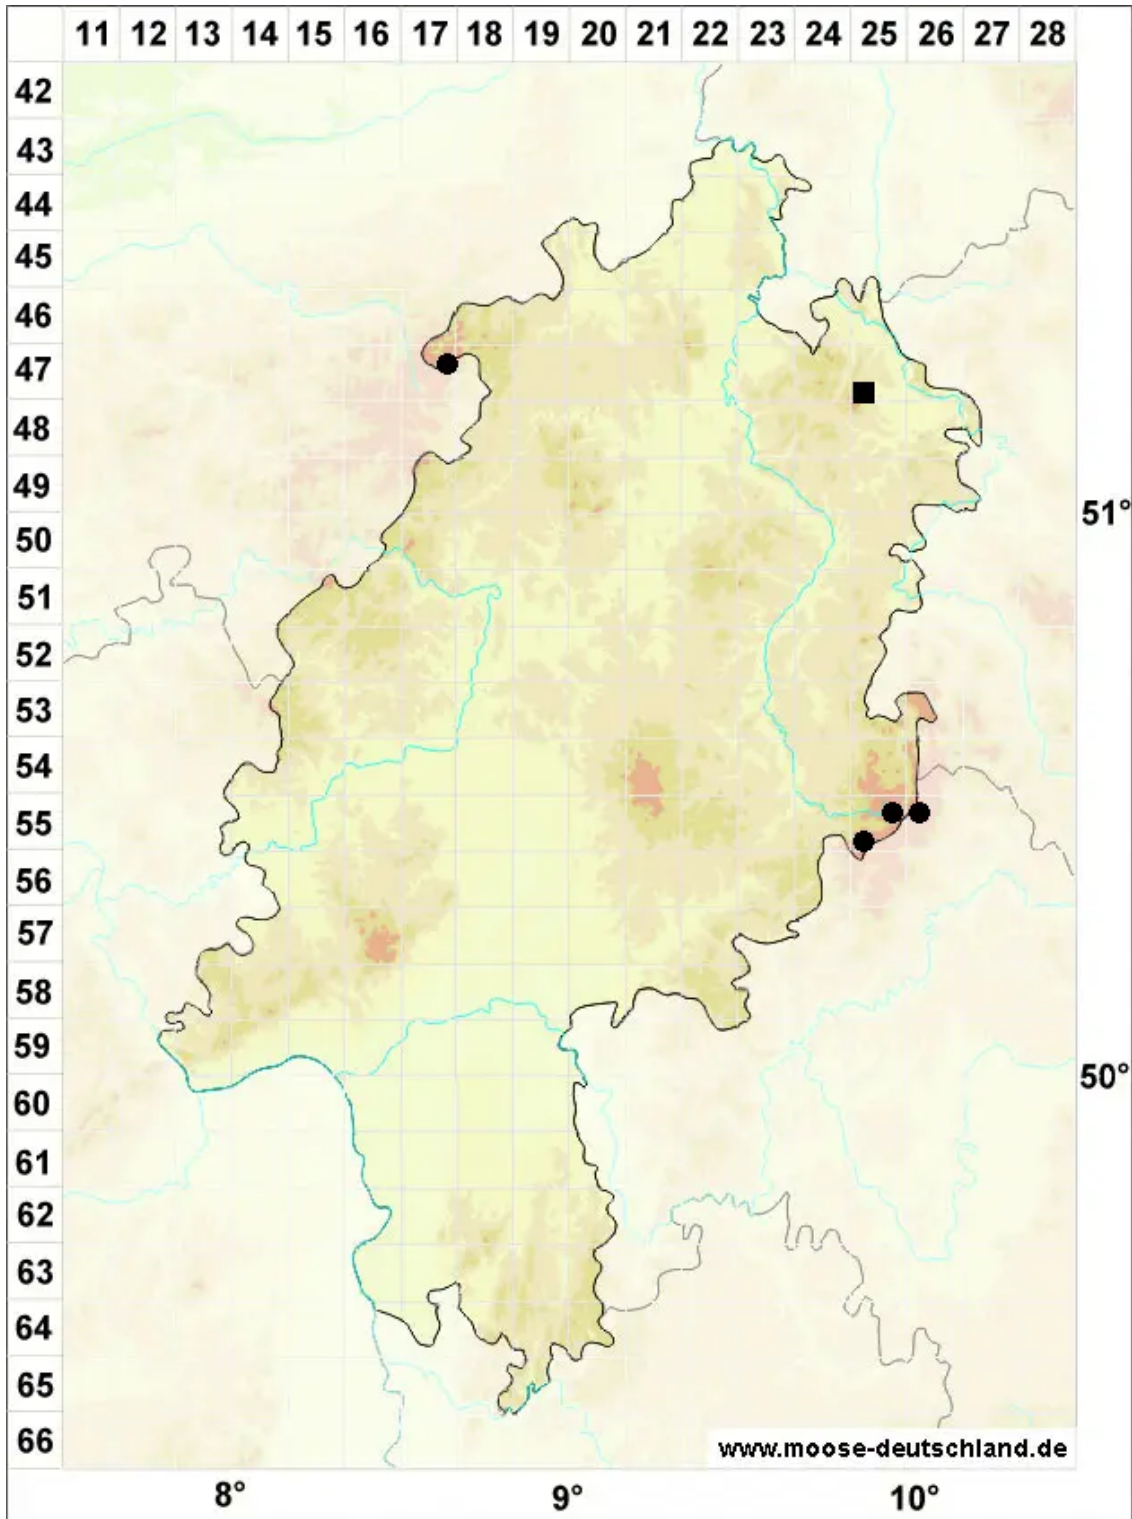

Palustriella decipiens (De Not.) Ochyra

Täuschendes Starknervmoos, Täuschendes Neustarknervmoos

Legende:

Symbole:

Ausgefülltes Symbol:
Zeitraum von 1980 bis heute (Aktuelle Angabe)

Leeres Symbol:
Zeitraum vor 1980 (Altangabe)

Quadrat: Herbarbeleg