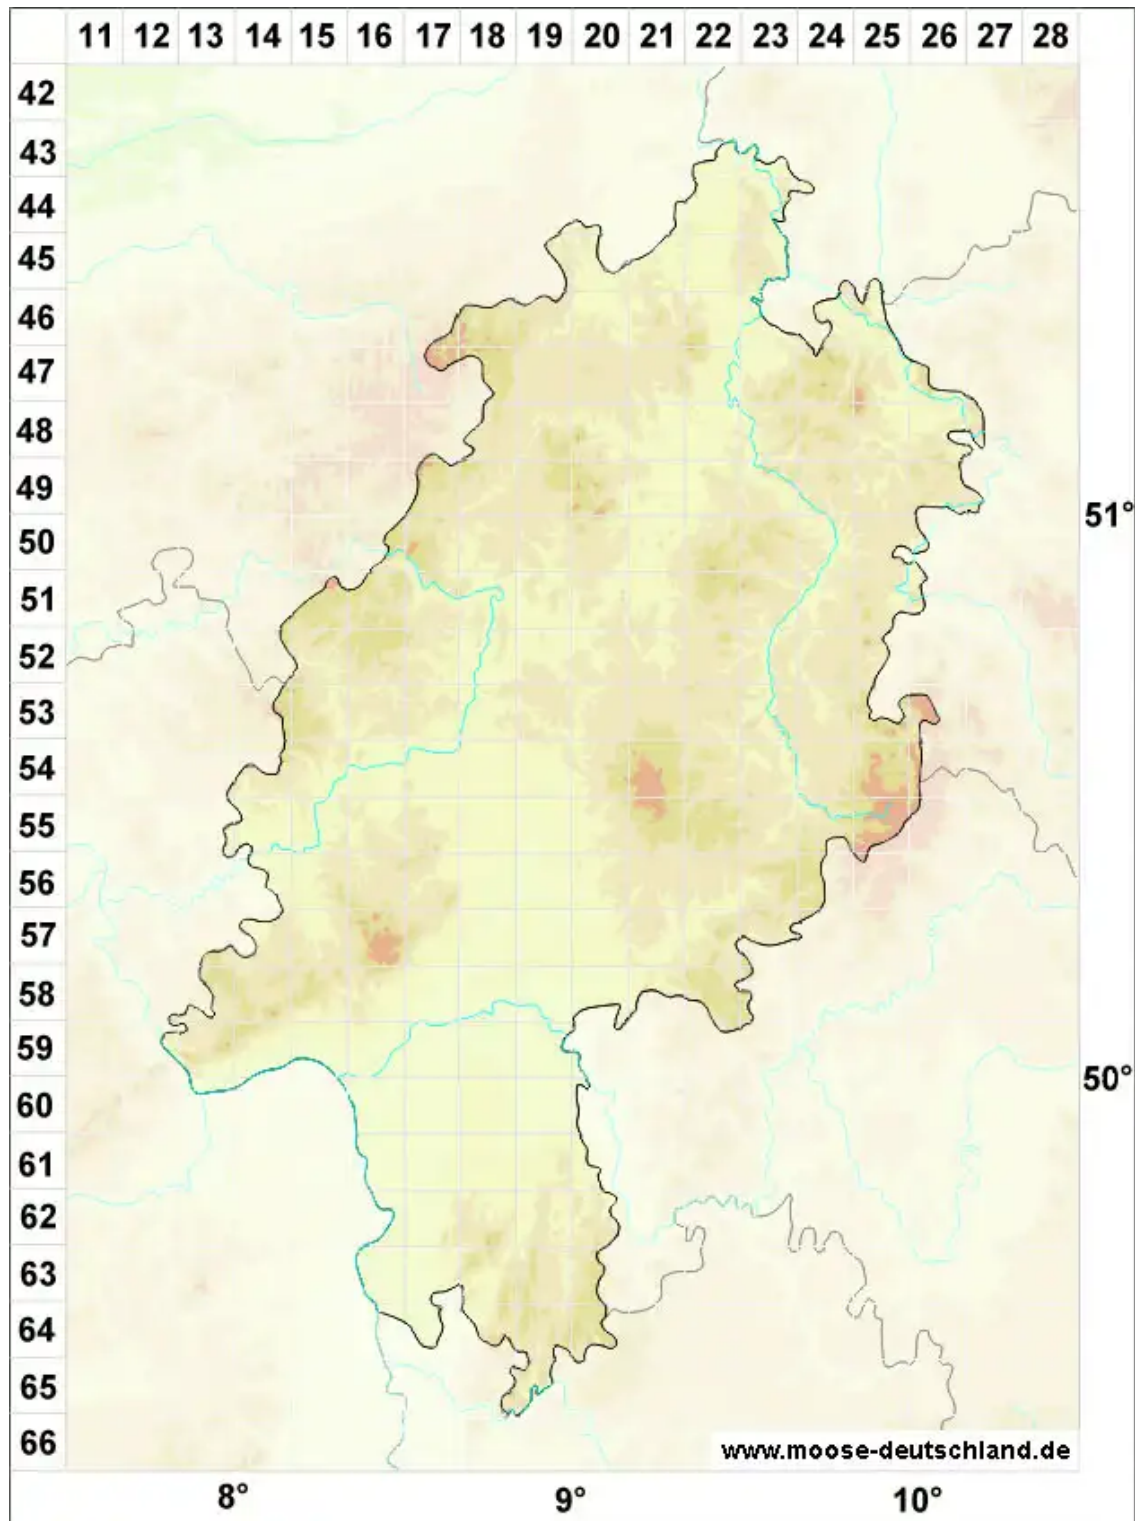

Cratoneuron filicinum var. atrovirens (Brid.) Ochyra

Dunkelgrünes Farn-Starknervmoos

Legende:

- Symbole:**
- Ausgefülltes Symbol:
Zeitraum von 1980 bis heute (Aktuelle Angabe)
 - Leeres Symbol:
Zeitraum vor 1980 (Altangabe)
 - Quadrat: Herbarbeleg