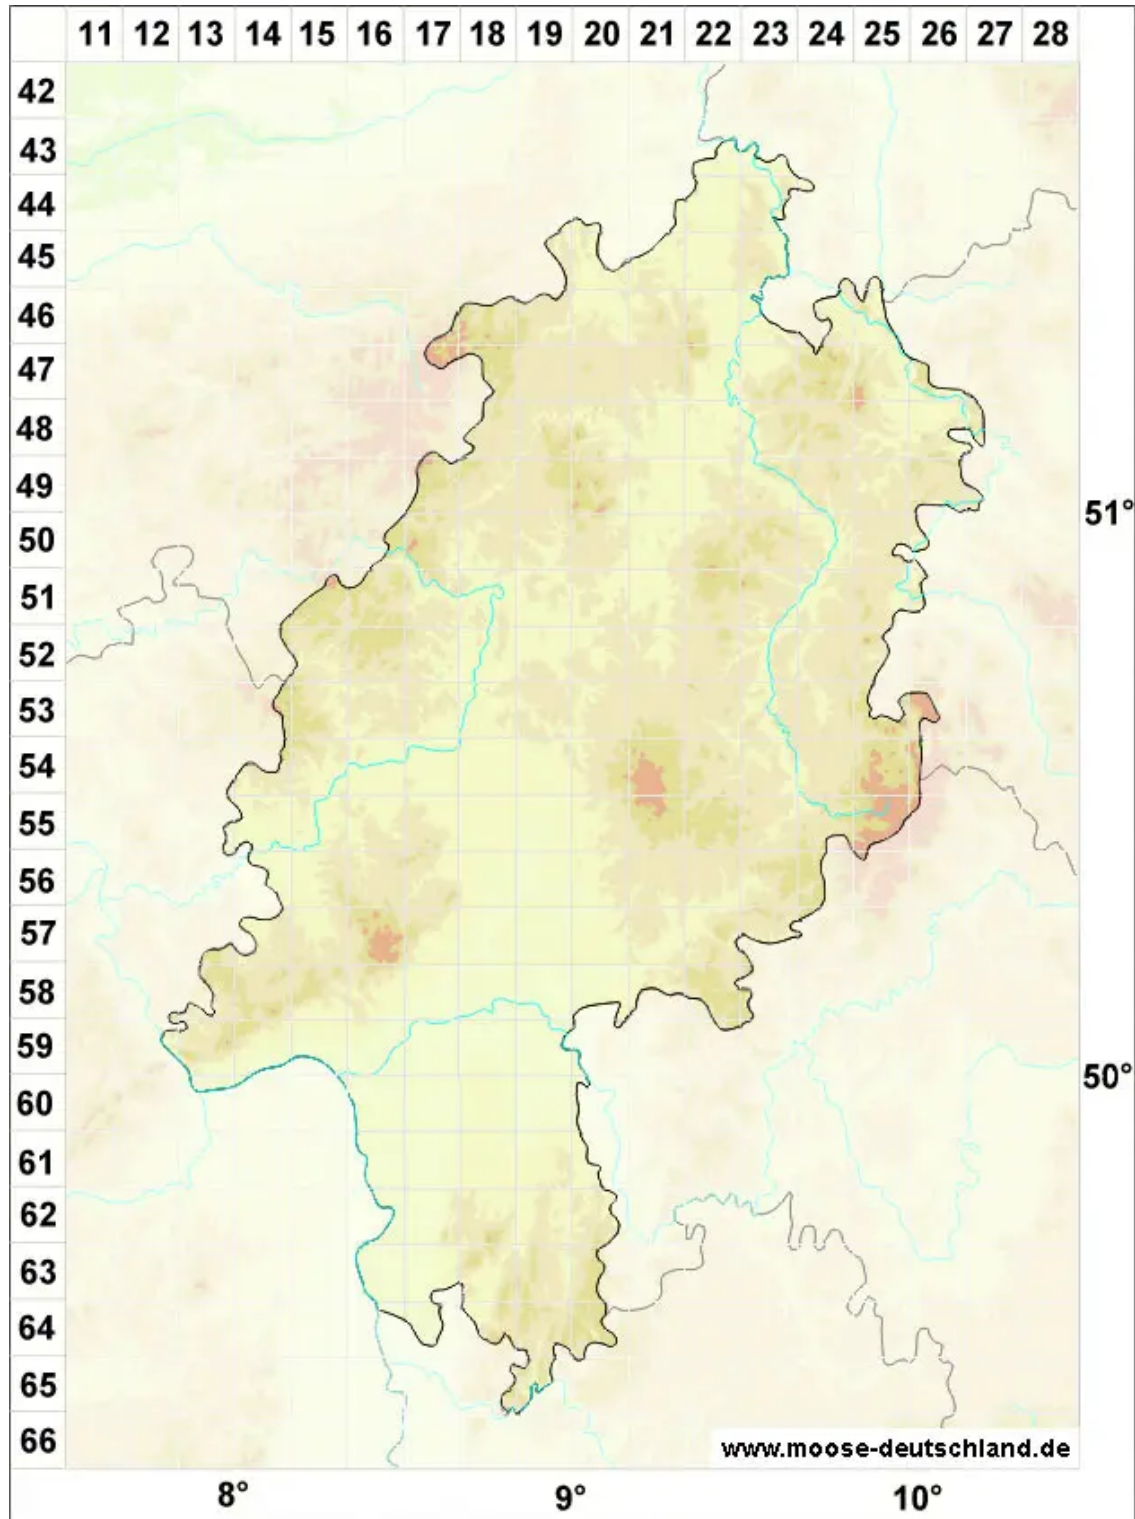

Cratoneuron curvicaule (Jur.) G.Roth

Schönflügelmoos

Legende:

Symbole:

Ausgefülltes Symbol:
Zeitraum von 1980 bis heute (Aktuelle Angabe)

Leeres Symbol:
Zeitraum vor 1980 (Altangabe)

Quadrat: Herbarbeleg