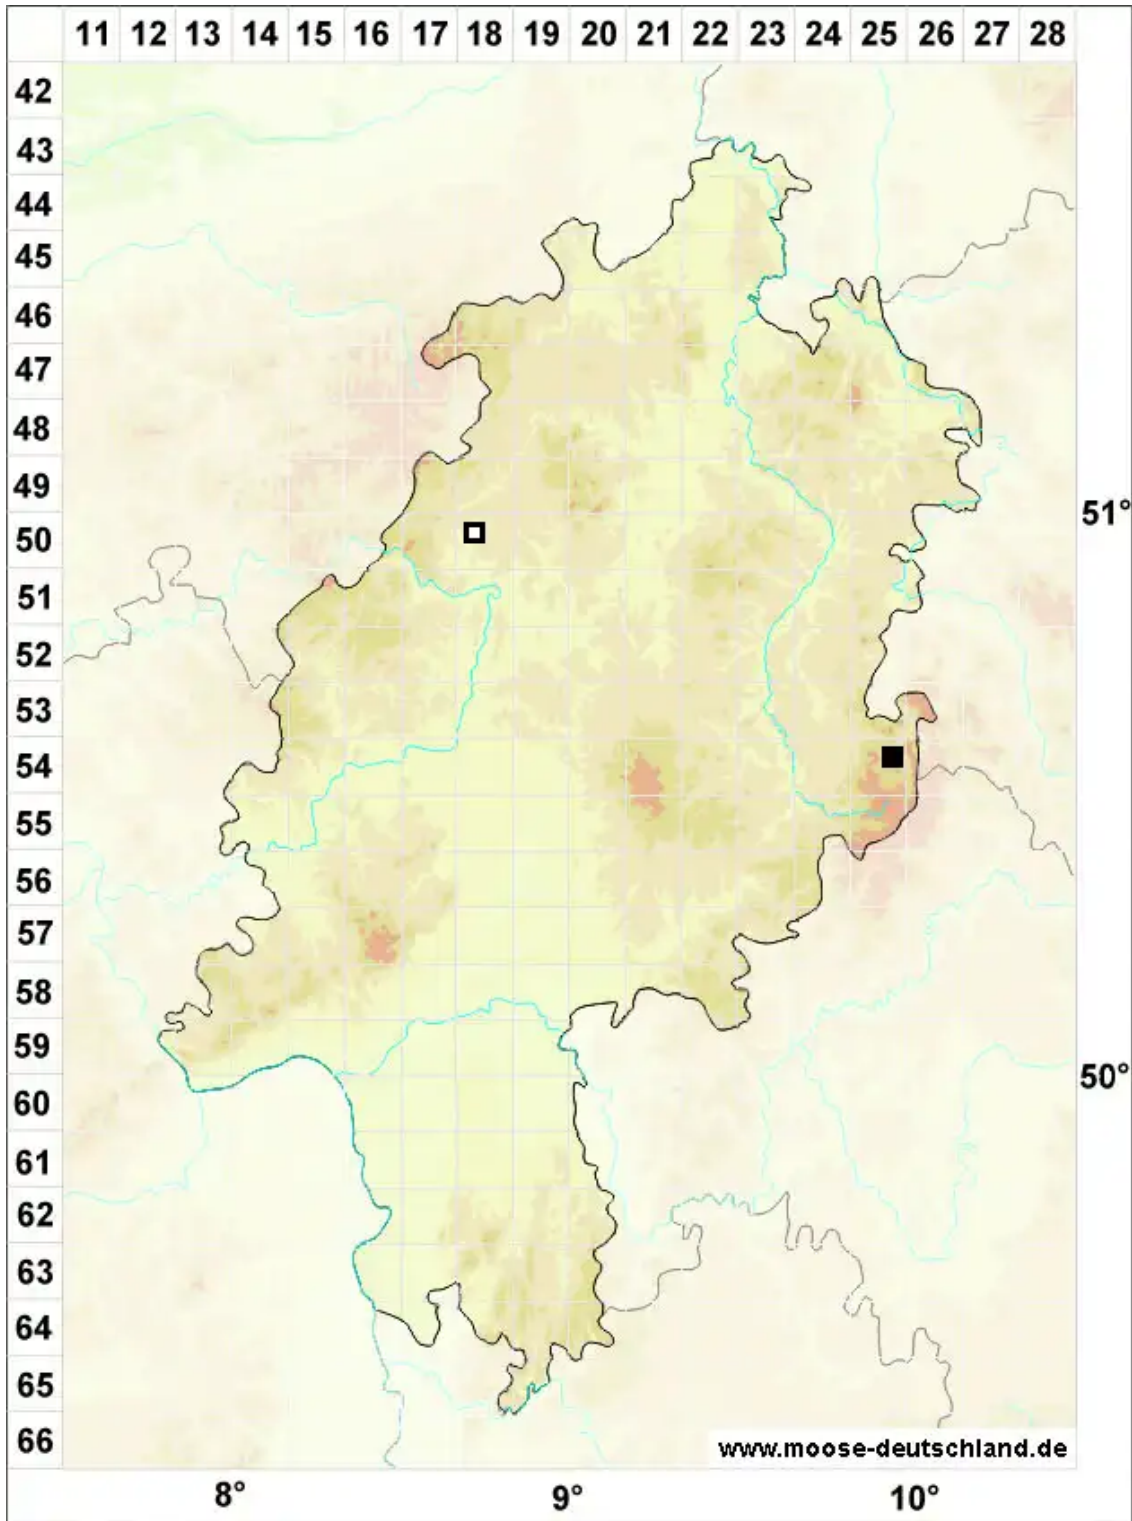

Biantheridion undulifolium (Nees) Konstant. & Vilnet

Moorbewohnendes Wellblattlebermoos

Legende:

Symbole:

Ausgefülltes Symbol:
Zeitraum von 1980 bis heute (Aktuelle Angabe)

Leeres Symbol:
Zeitraum vor 1980 (Altangabe)

Quadrat: Herbarbeleg