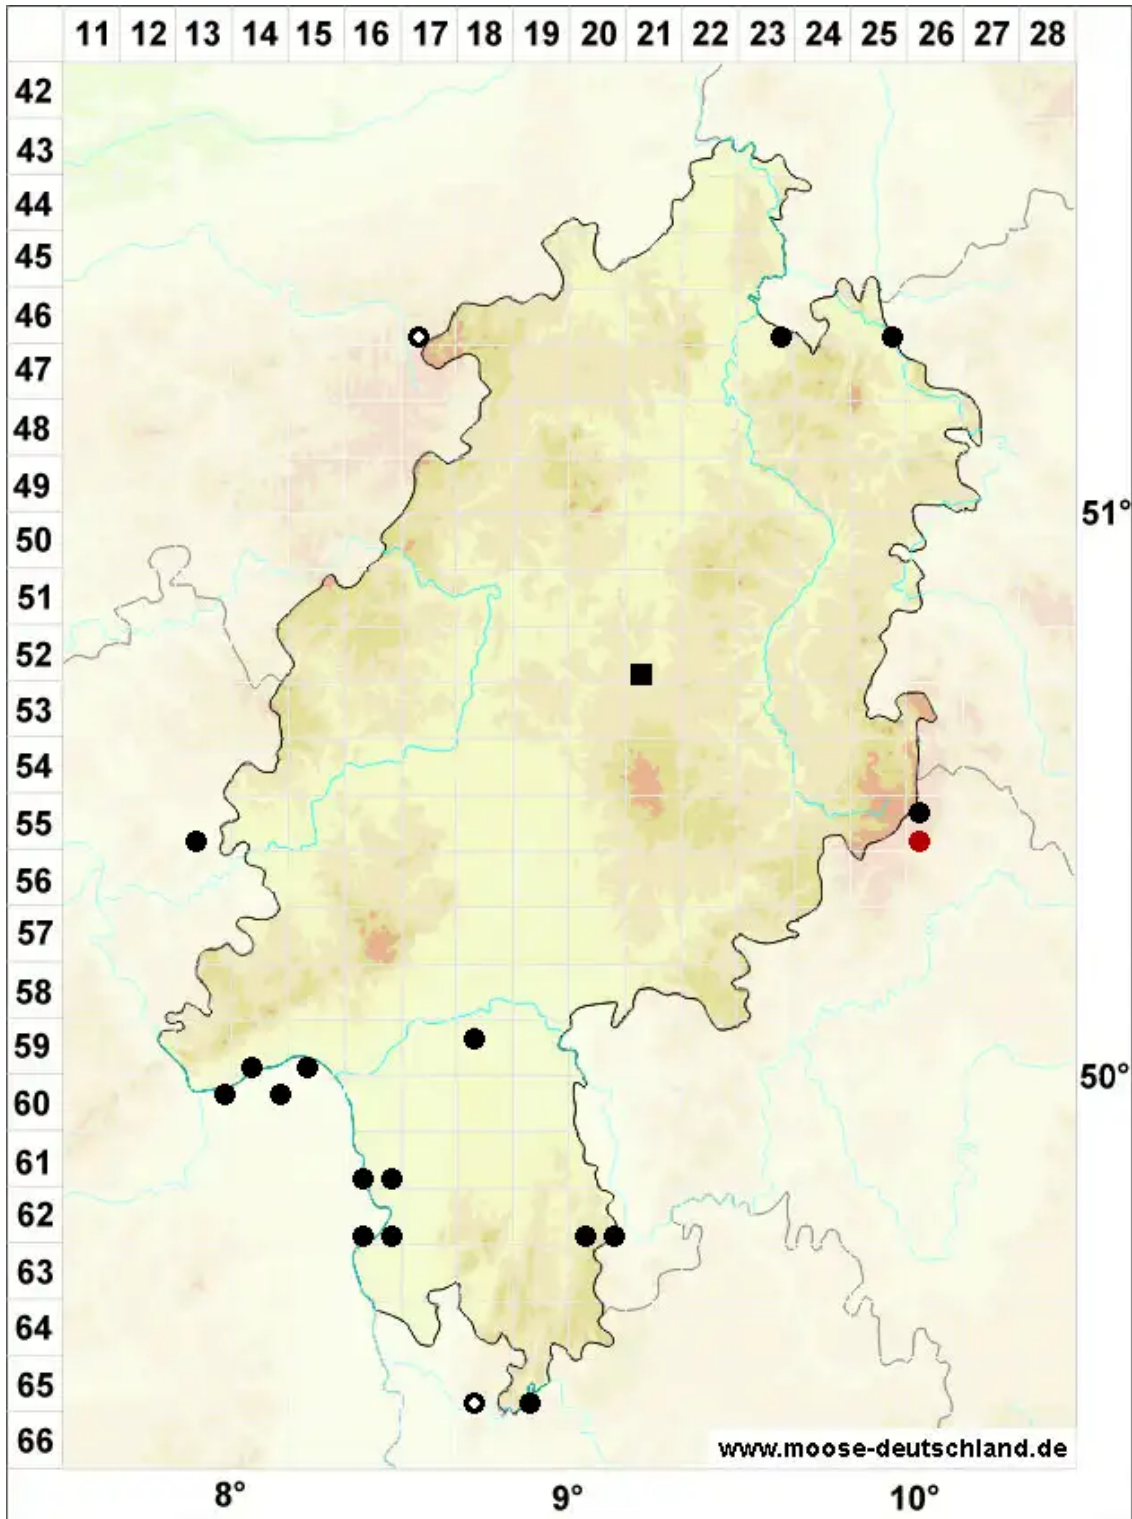

Cryphaea heteromalla (Hedw.) D.Mohr

Einseitswendiges Verstecktfruchtmoos

Legende:

- Symbole:**
- Ausgefülltes Symbol:
Zeitraum von 1980 bis heute (Aktuelle Angabe)
 - Leeres Symbol:
Zeitraum vor 1980 (Altangabe)
 - Quadrat: Herbarbeleg