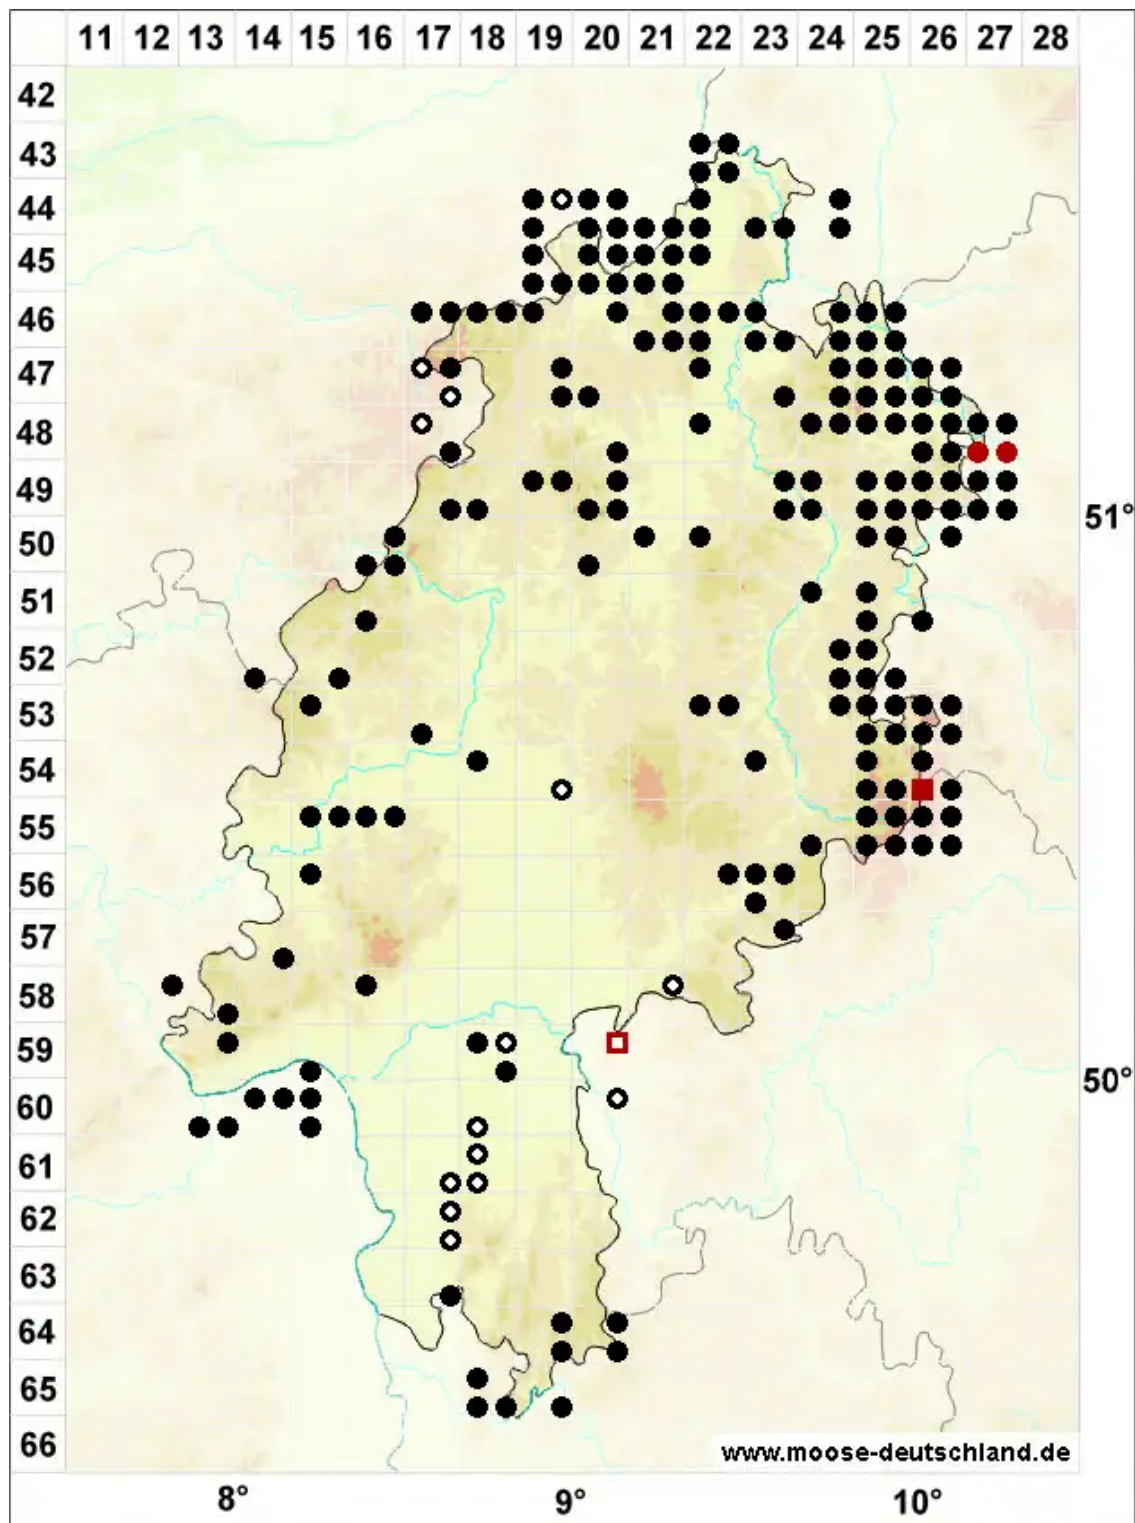

Ctenidium molluscum (Hedw.) Mitt.

Weiches Kammmoos, Schneckenmoos

Legende:

- Symbole:**
- Ausgefülltes Symbol:
Zeitraum von 1980 bis heute (Aktuelle Angabe)
 - Leeres Symbol:
Zeitraum vor 1980 (Altangabe)
 - Quadrat: Herbarbeleg