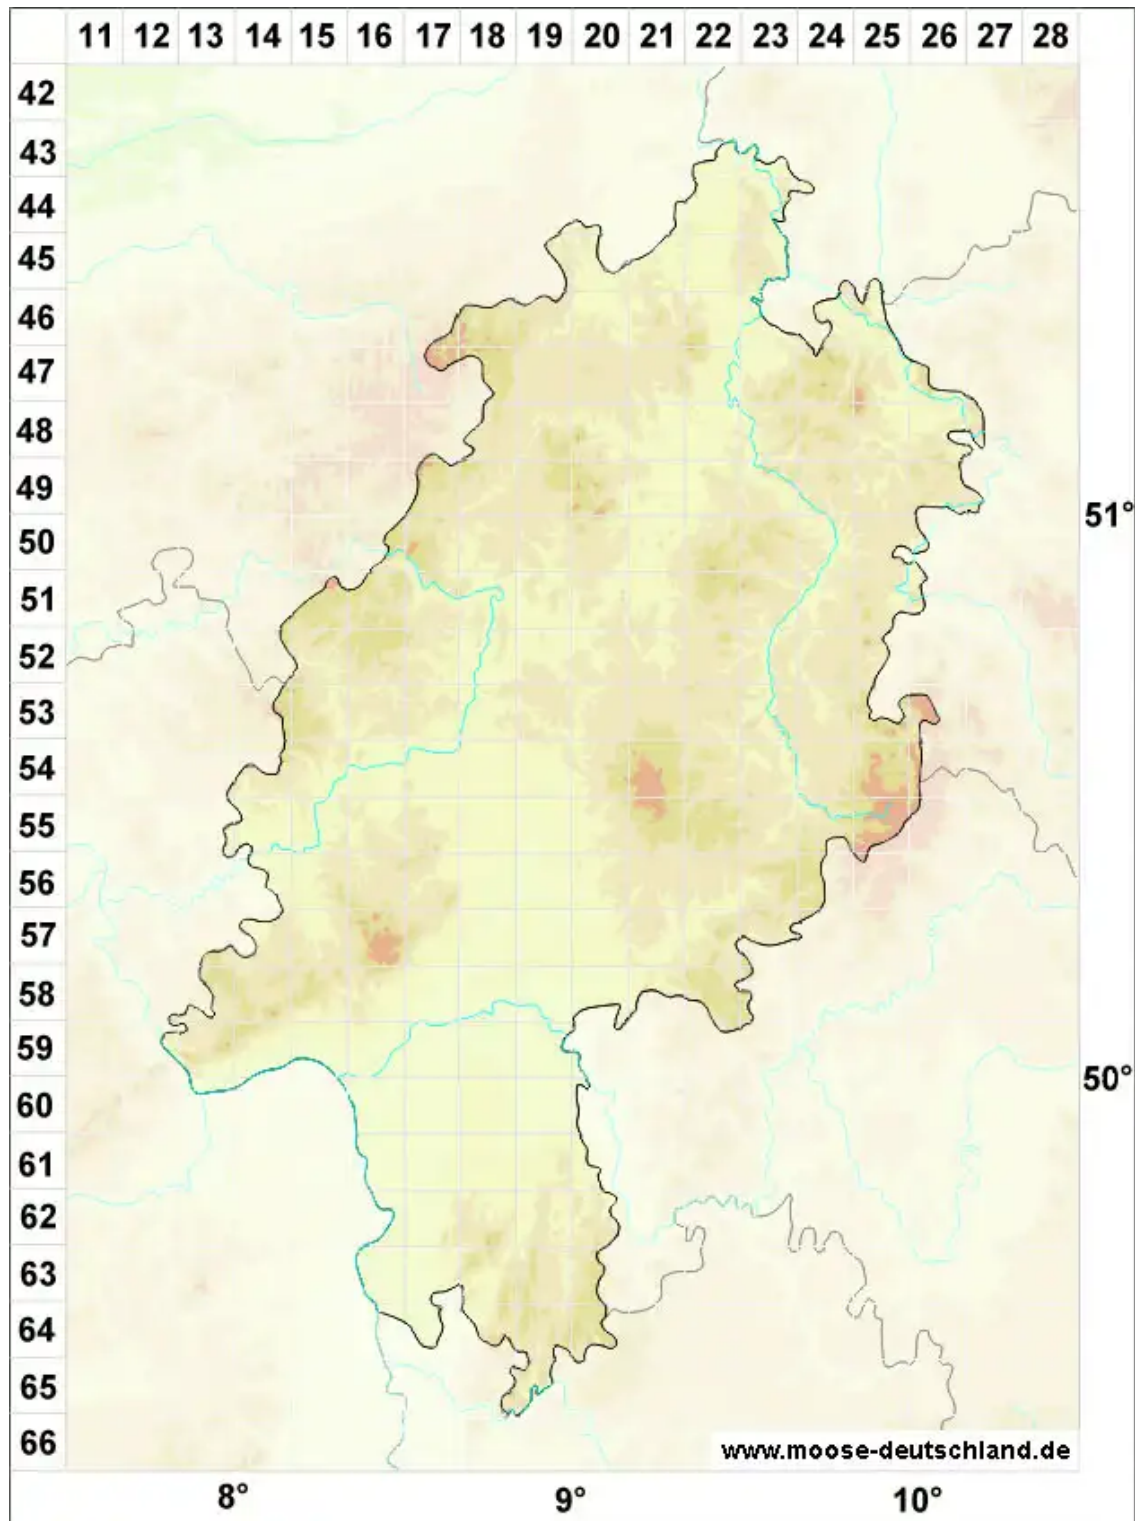

Ctenidium molluscum var. molluscum (Hedw.) Mitt.

Weiches Kammmoos

Legende:

- Symbole:**
- Ausgefülltes Symbol:
Zeitraum von 1980 bis heute (Aktuelle Angabe)
 - Leeres Symbol:
Zeitraum vor 1980 (Altangabe)
 - Quadrat: Herbarbeleg