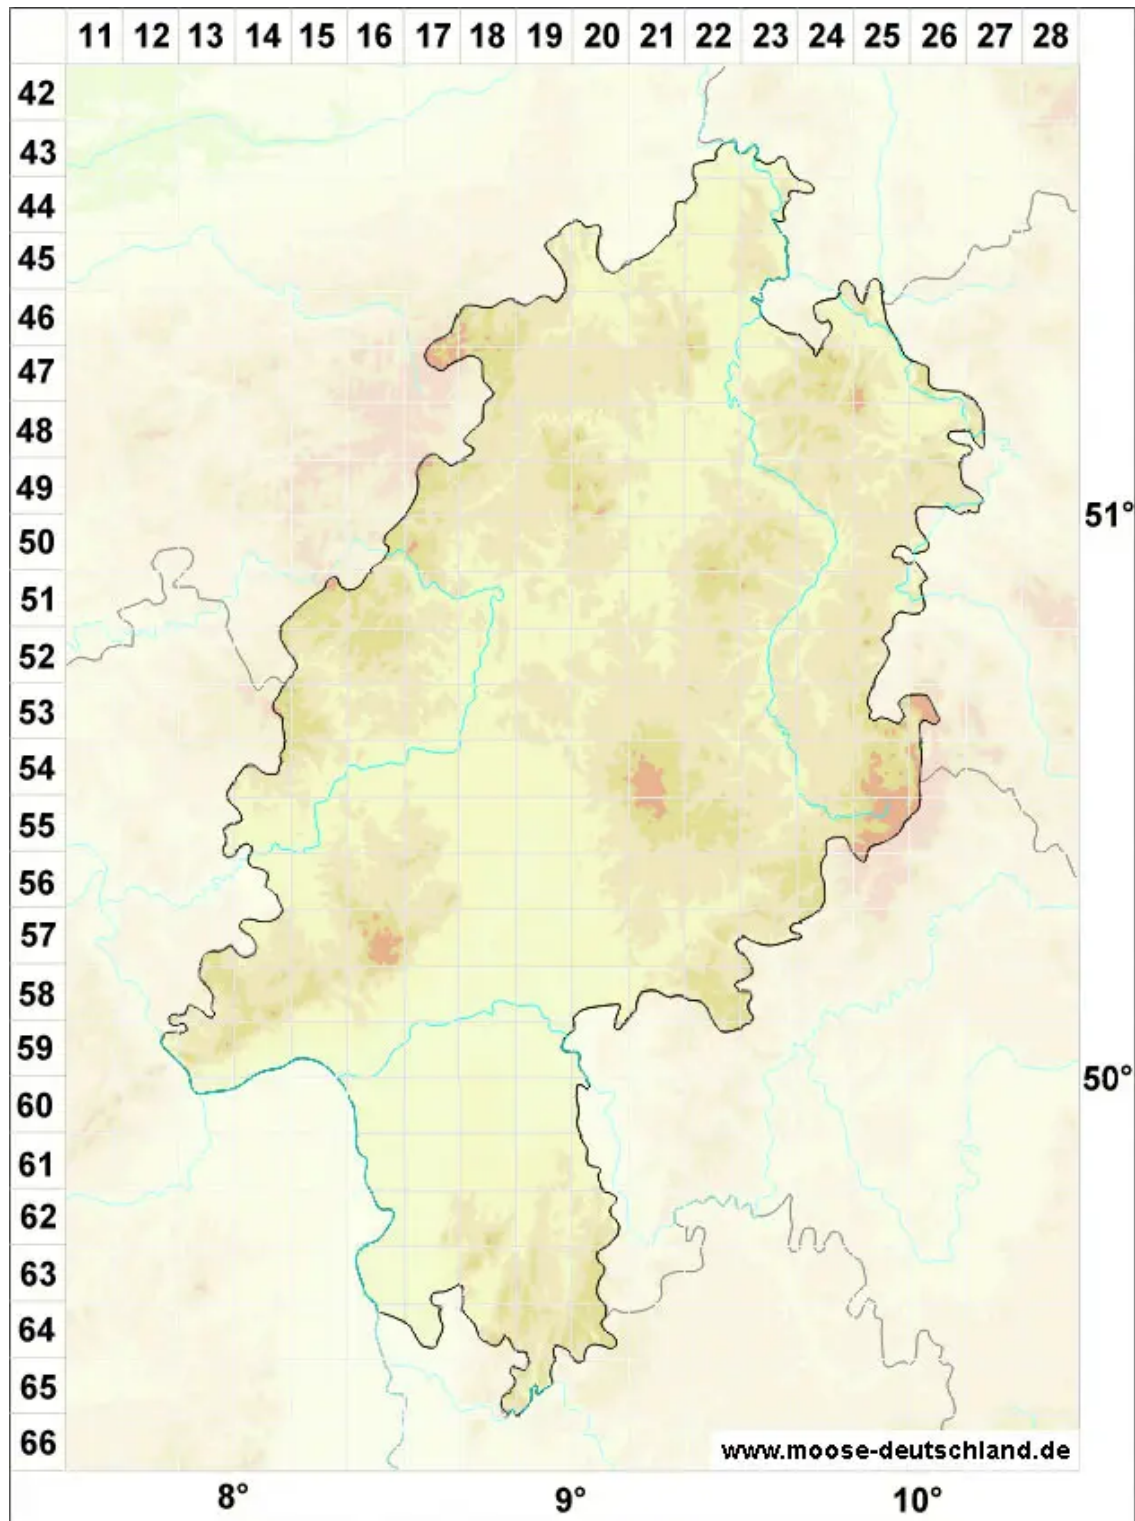

Ctenidium molluscum var. molluscum (Hedw.) Mitt.

Weiches Kammmoos

Legende:

- Symbole:**
- Ausgefülltes Symbol:
Zeitraum von 1980 bis heute (Aktuelle Angabe)
 - Leeres Symbol:
Zeitraum vor 1980 (Altangabe)
 - Quadrat: Herbarbeleg