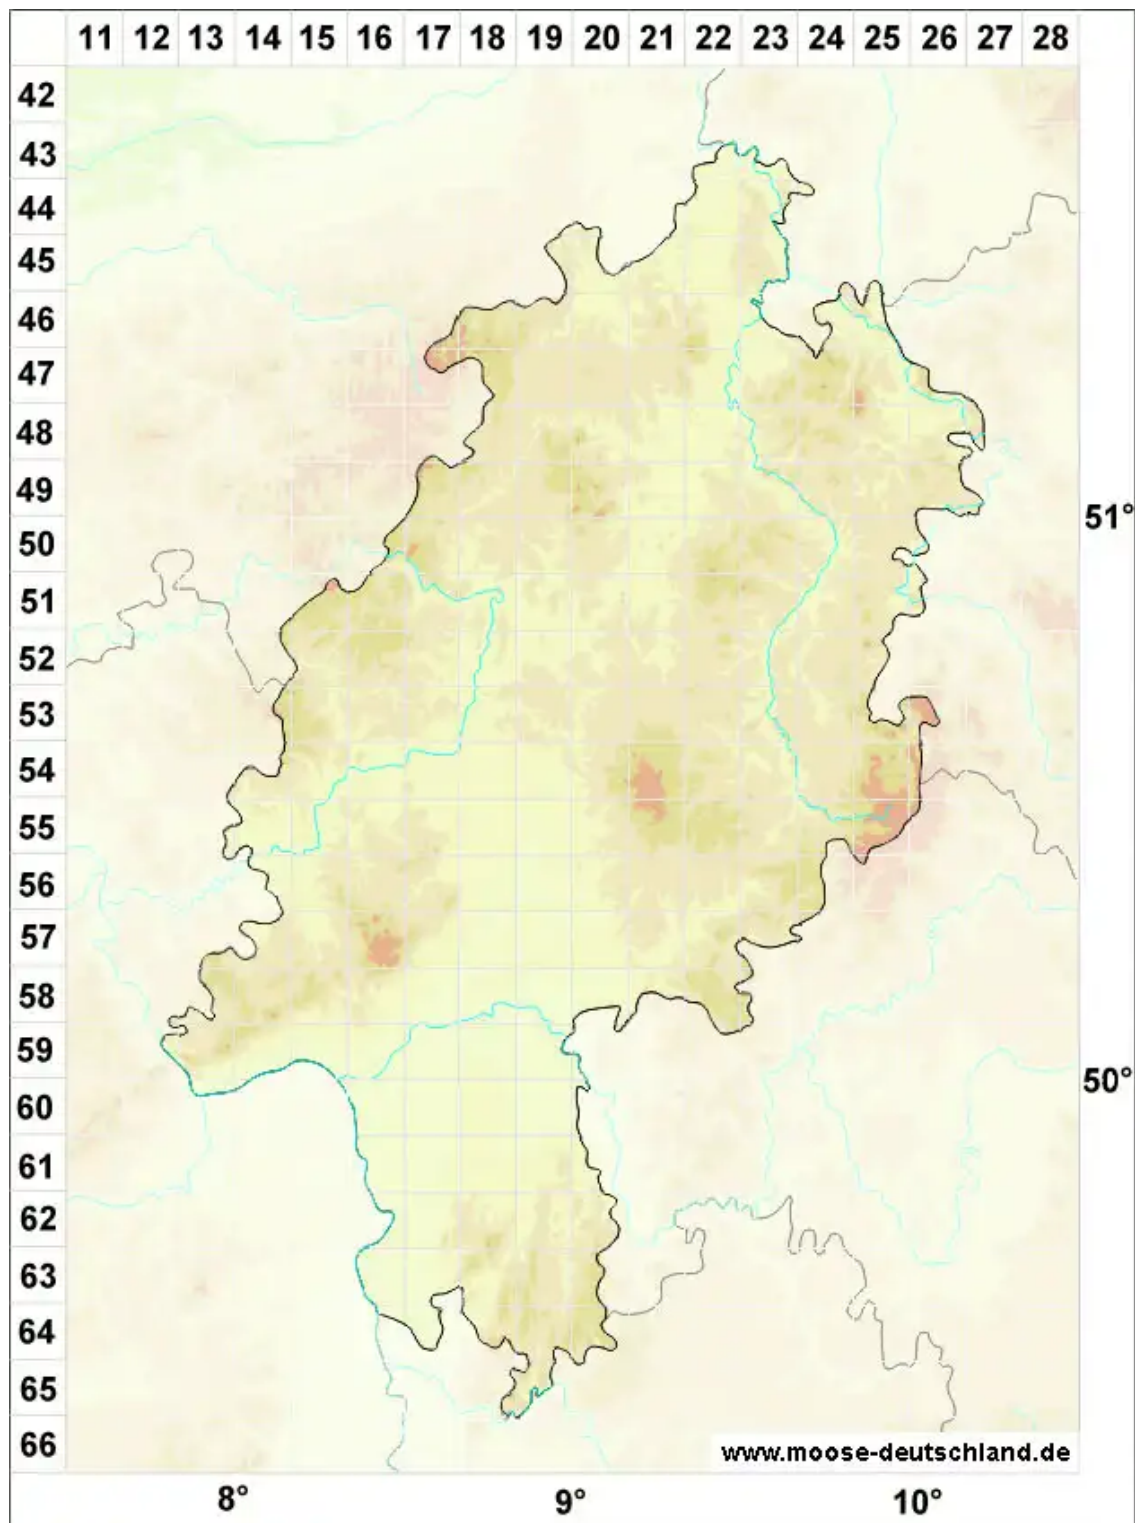

Ctenidium molluscum var. robustum (Molendo) Boulay ex Braithwaite

Drahtiges Kammmoos

Legende:

Symbole:

Ausgefülltes Symbol:
Zeitraum von 1980 bis heute (Aktuelle Angabe)

Leeres Symbol:
Zeitraum vor 1980 (Altangabe)

Quadrat: Herbarbeleg