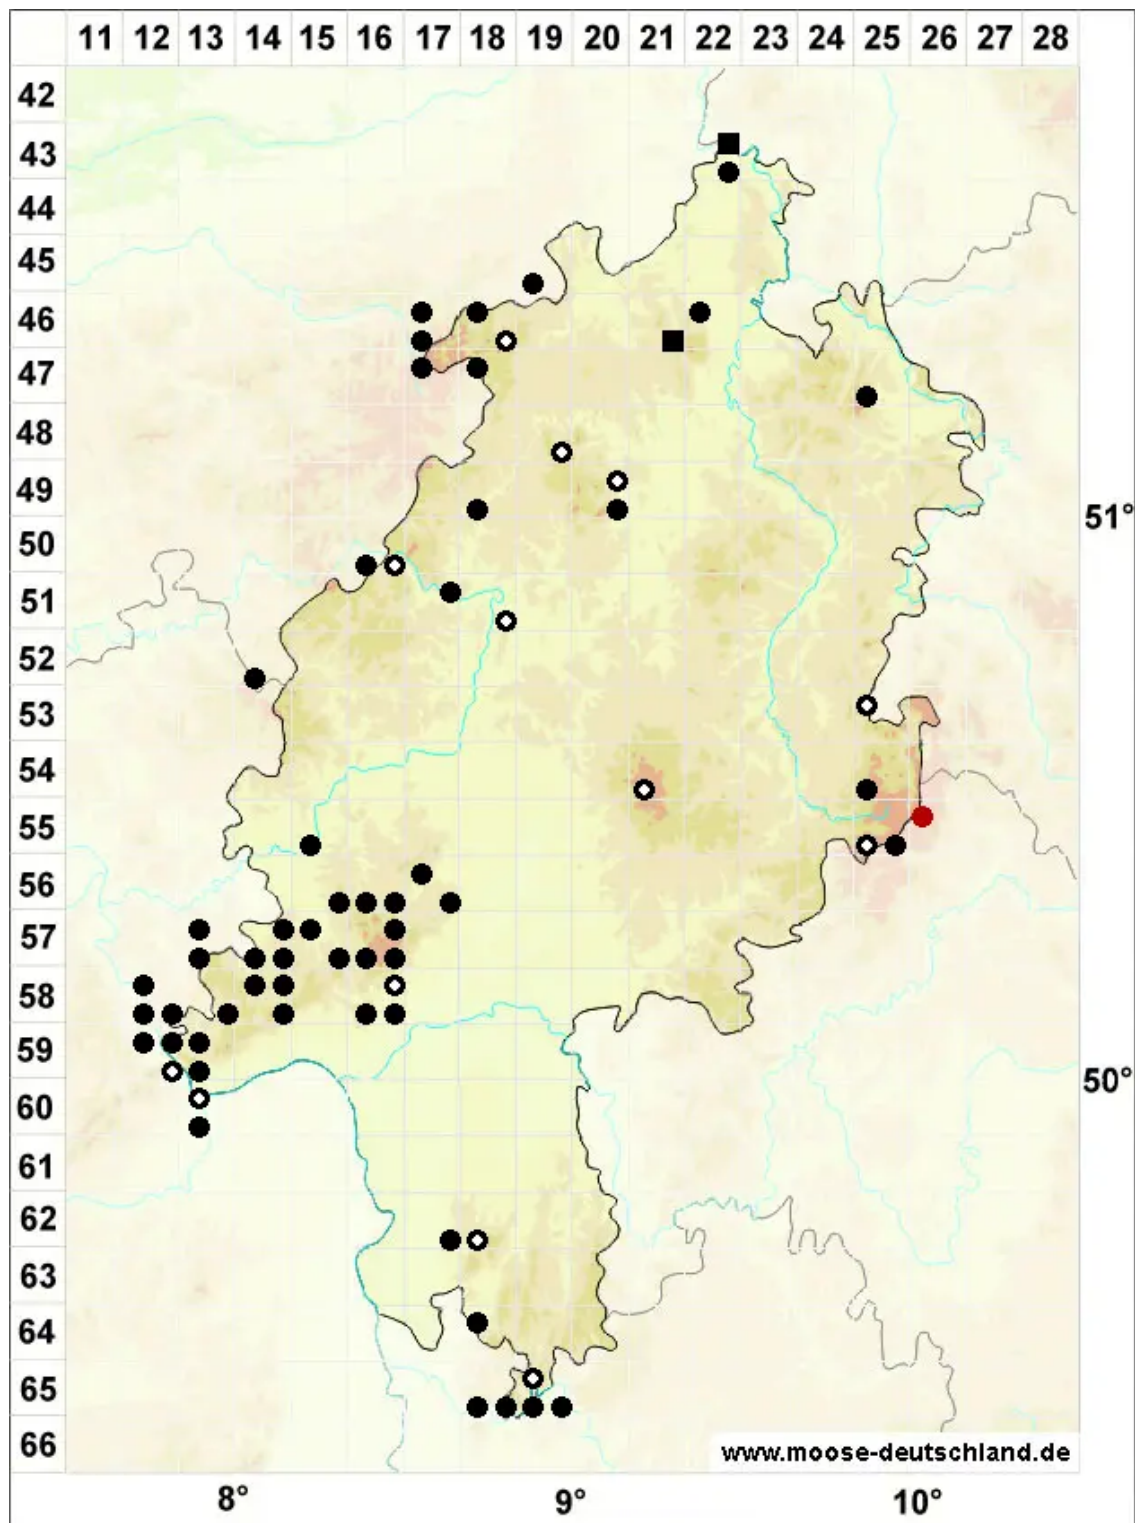

# Cynodontium bruntonii (Sm.) Bruch & Schimp.

Glattfrüchtiges Hundszahnmoos

Legende:

**Symbole:**

Ausgefülltes Symbol:  
Zeitraum von 1980 bis heute (Aktuelle Angabe)

Leeres Symbol:  
Zeitraum vor 1980 (Altangabe)

Quadrat: Herbarbeleg