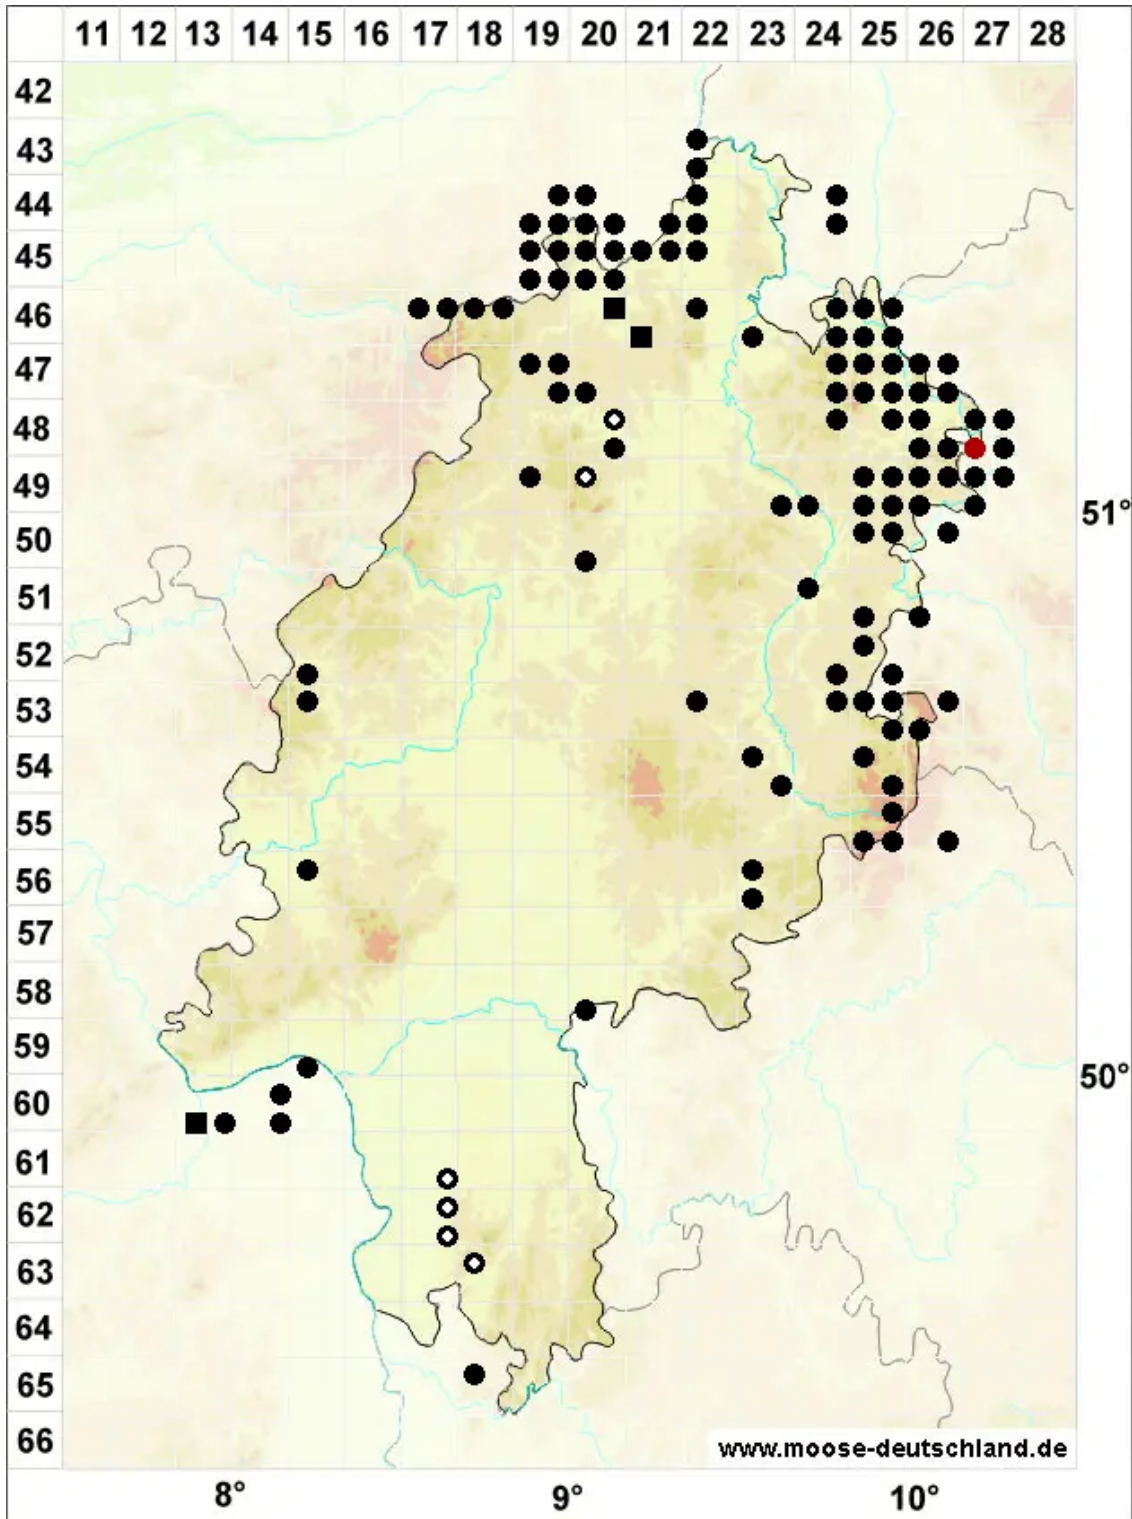

Ditrichum flexicaule (Schwägr.) Hampe

Verbogenstieliges Doppelhaarmoos

Legende:

- Symbole:**
- Ausgefülltes Symbol:
Zeitraum von 1980 bis heute (Aktuelle Angabe)
 - Leeres Symbol:
Zeitraum vor 1980 (Altangabe)
 - Quadrat: Herbarbeleg