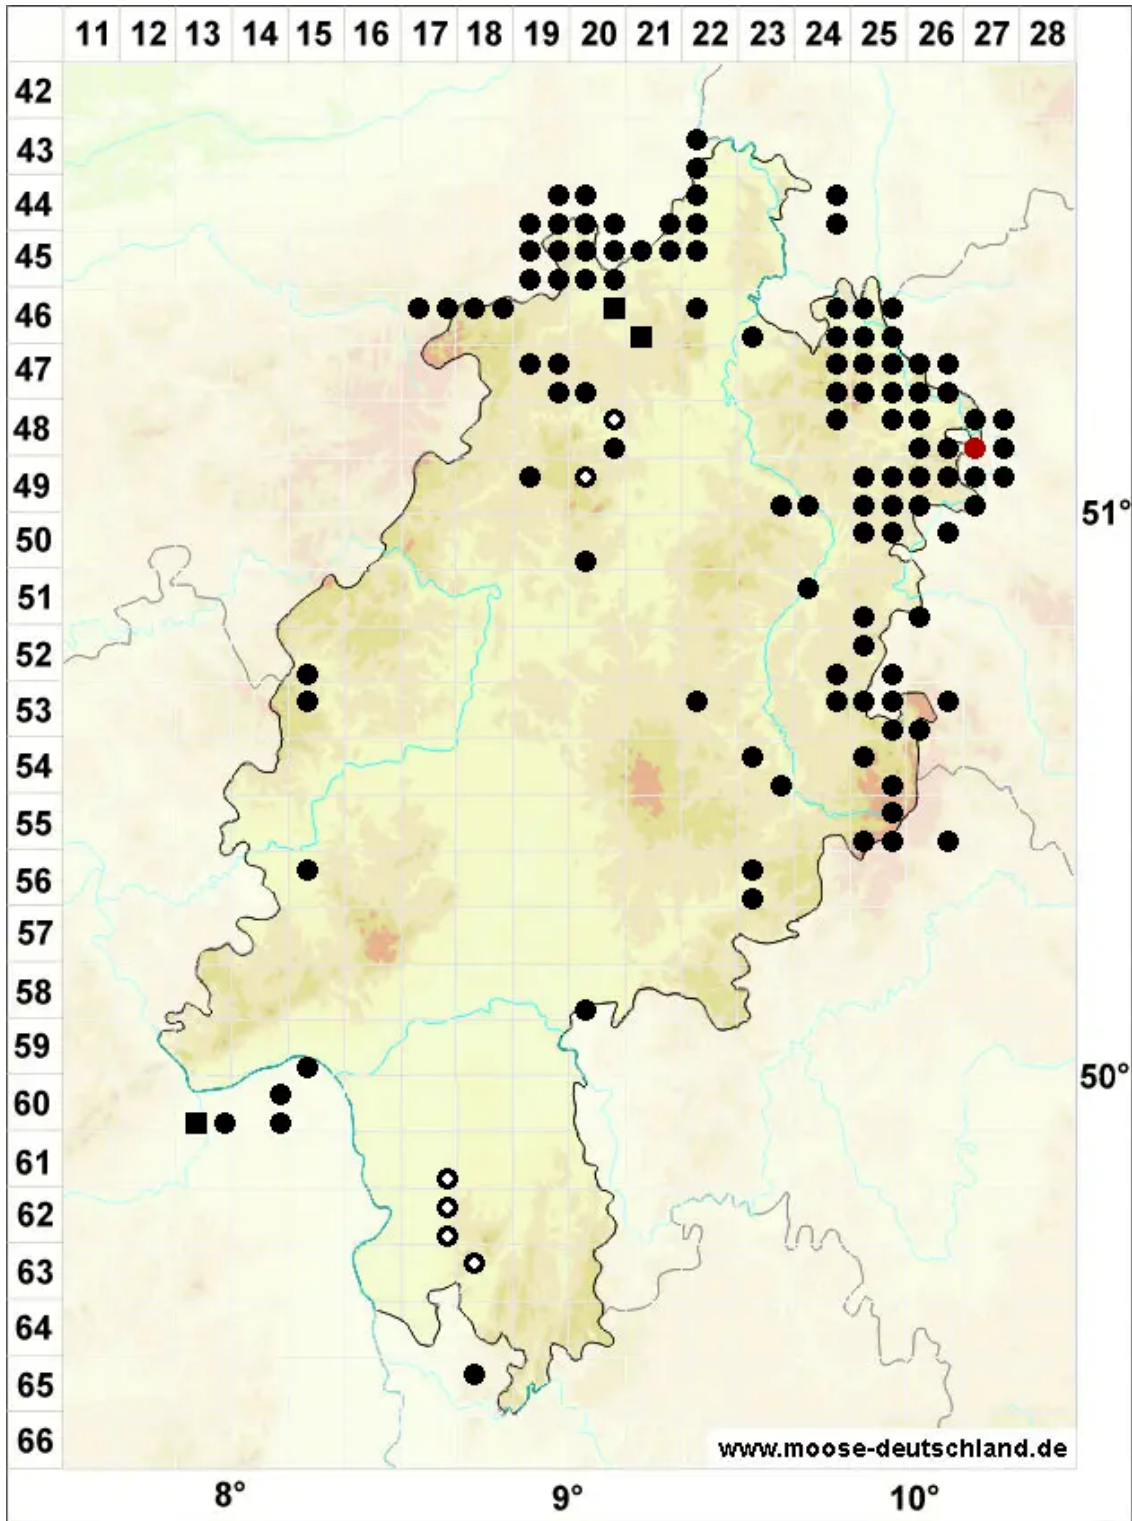

# Ditrichum flexicaule (Schwägr.) Hampe

Verbogenstieliges Doppelhaarmoos

Legende:

- Symbole:**
- Ausgefülltes Symbol:  
Zeitraum von 1980 bis heute (Aktuelle Angabe)
  - Leeres Symbol:  
Zeitraum vor 1980 (Altangabe)
  - Quadrat: Herbarbeleg