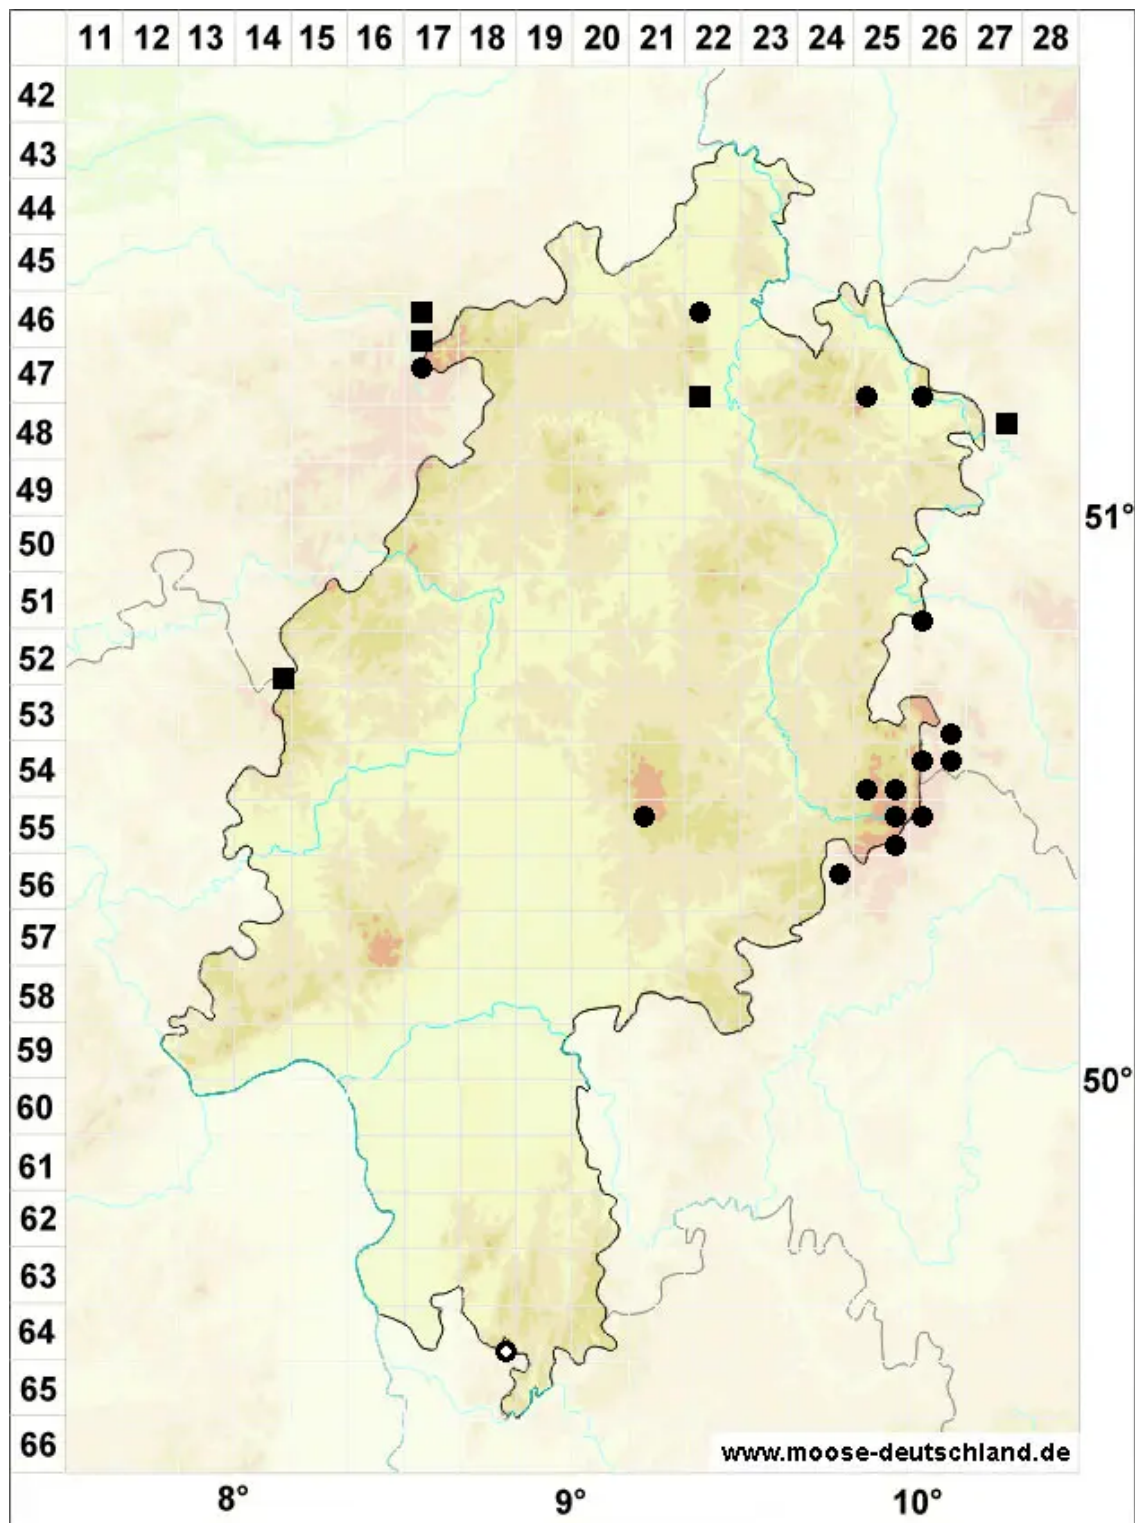

# Cynodontium strumiferum (Hedw.) Lindb.

Kropfiges Hundszahnmoos

Legende:

**Symbole:**

Ausgefülltes Symbol:  
Zeitraum von 1980 bis heute (Aktuelle Angabe)

Leeres Symbol:  
Zeitraum vor 1980 (Altangabe)

Quadrat: Herbarbeleg