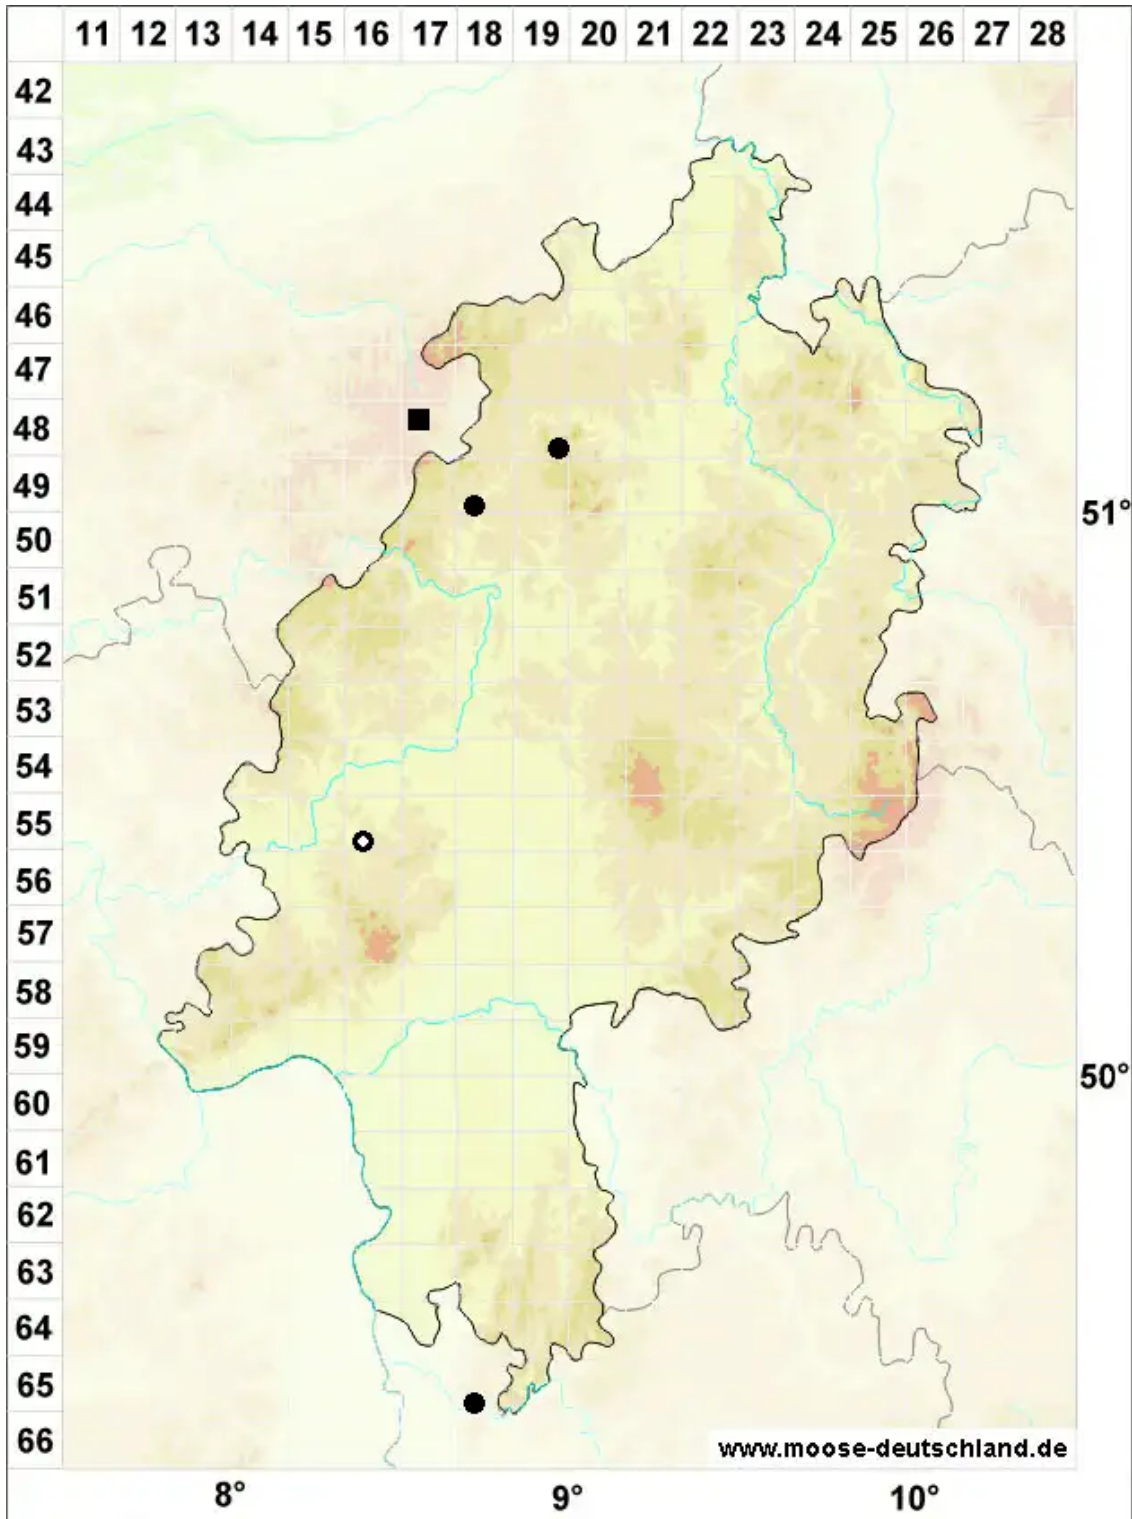

Distichium inclinatum (Hedw.) Bruch & Schimp.

Geneigtfrüchtiges Zweizeilmoos

Legende:

- Symbole:**
- Ausgefülltes Symbol:
Zeitraum von 1980 bis heute (Aktuelle Angabe)
 - Leeres Symbol:
Zeitraum vor 1980 (Altangabe)
 - Quadrat: Herbarbeleg