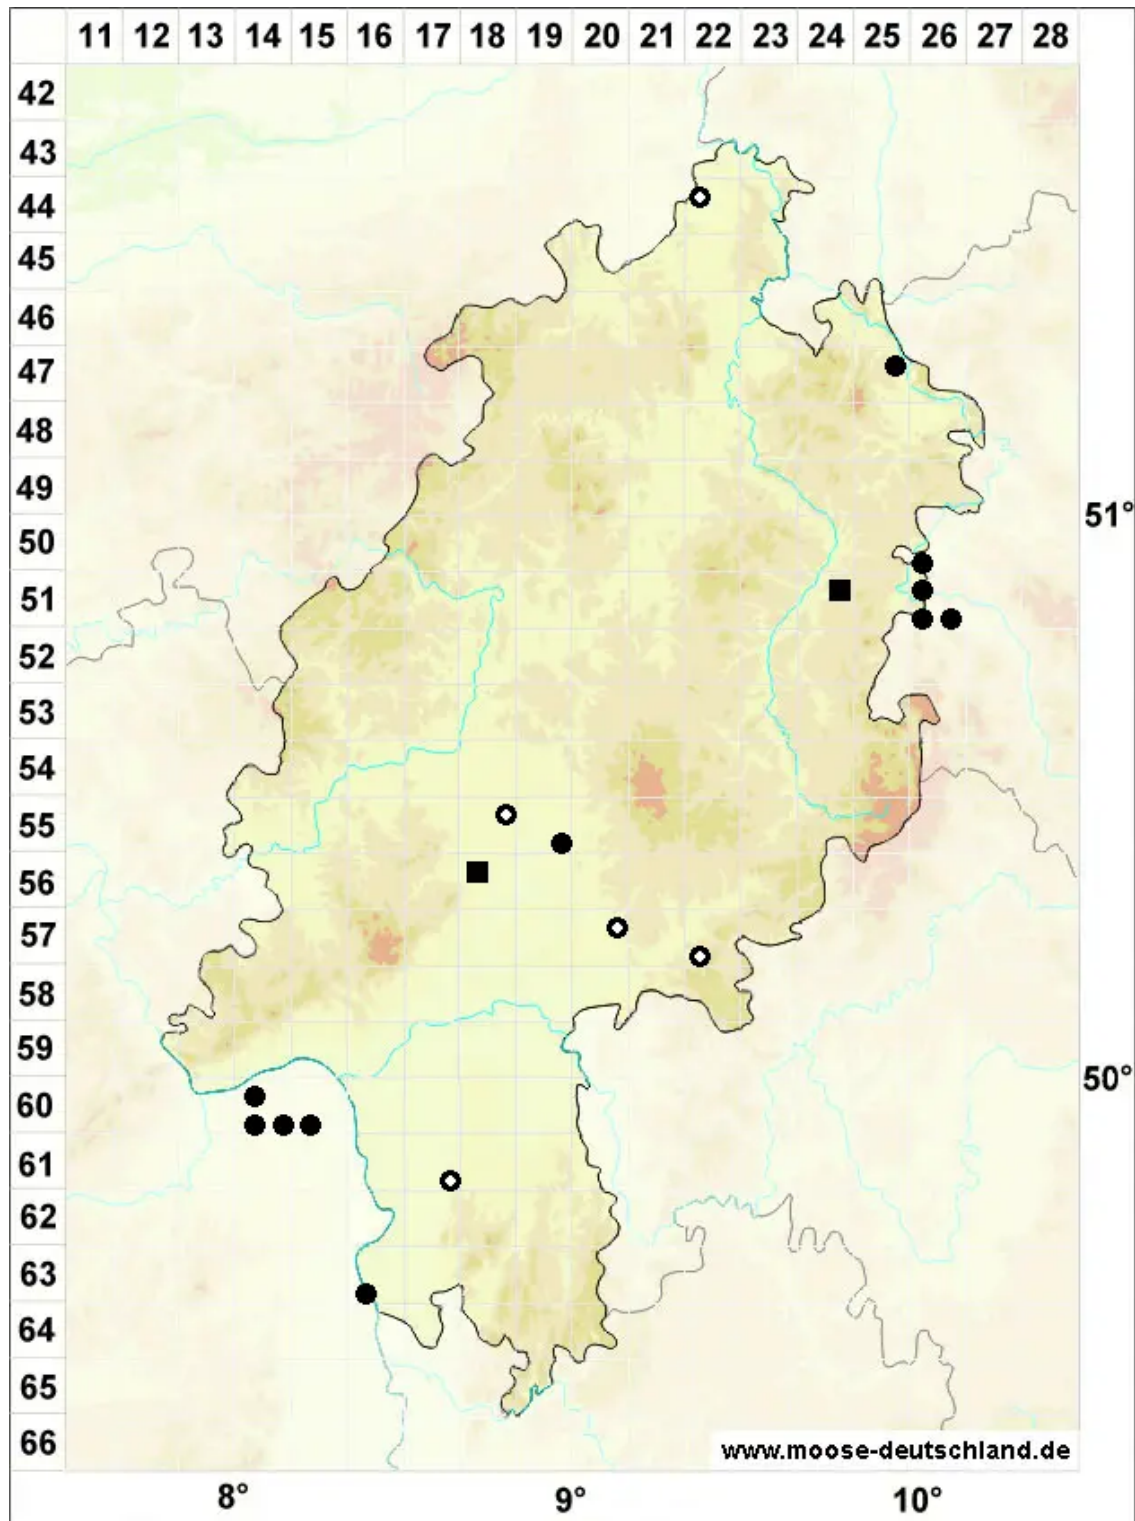

Henediella heimii (Hedw.) R.H.Zander

Salzstellen-Pottmoos, Heims Neupottmoos

Legende:

Symbole:

Ausgefülltes Symbol:
Zeitraum von 1980 bis heute (Aktuelle Angabe)

Leeres Symbol:
Zeitraum vor 1980 (Altangabe)

Quadrat: Herbarbeleg