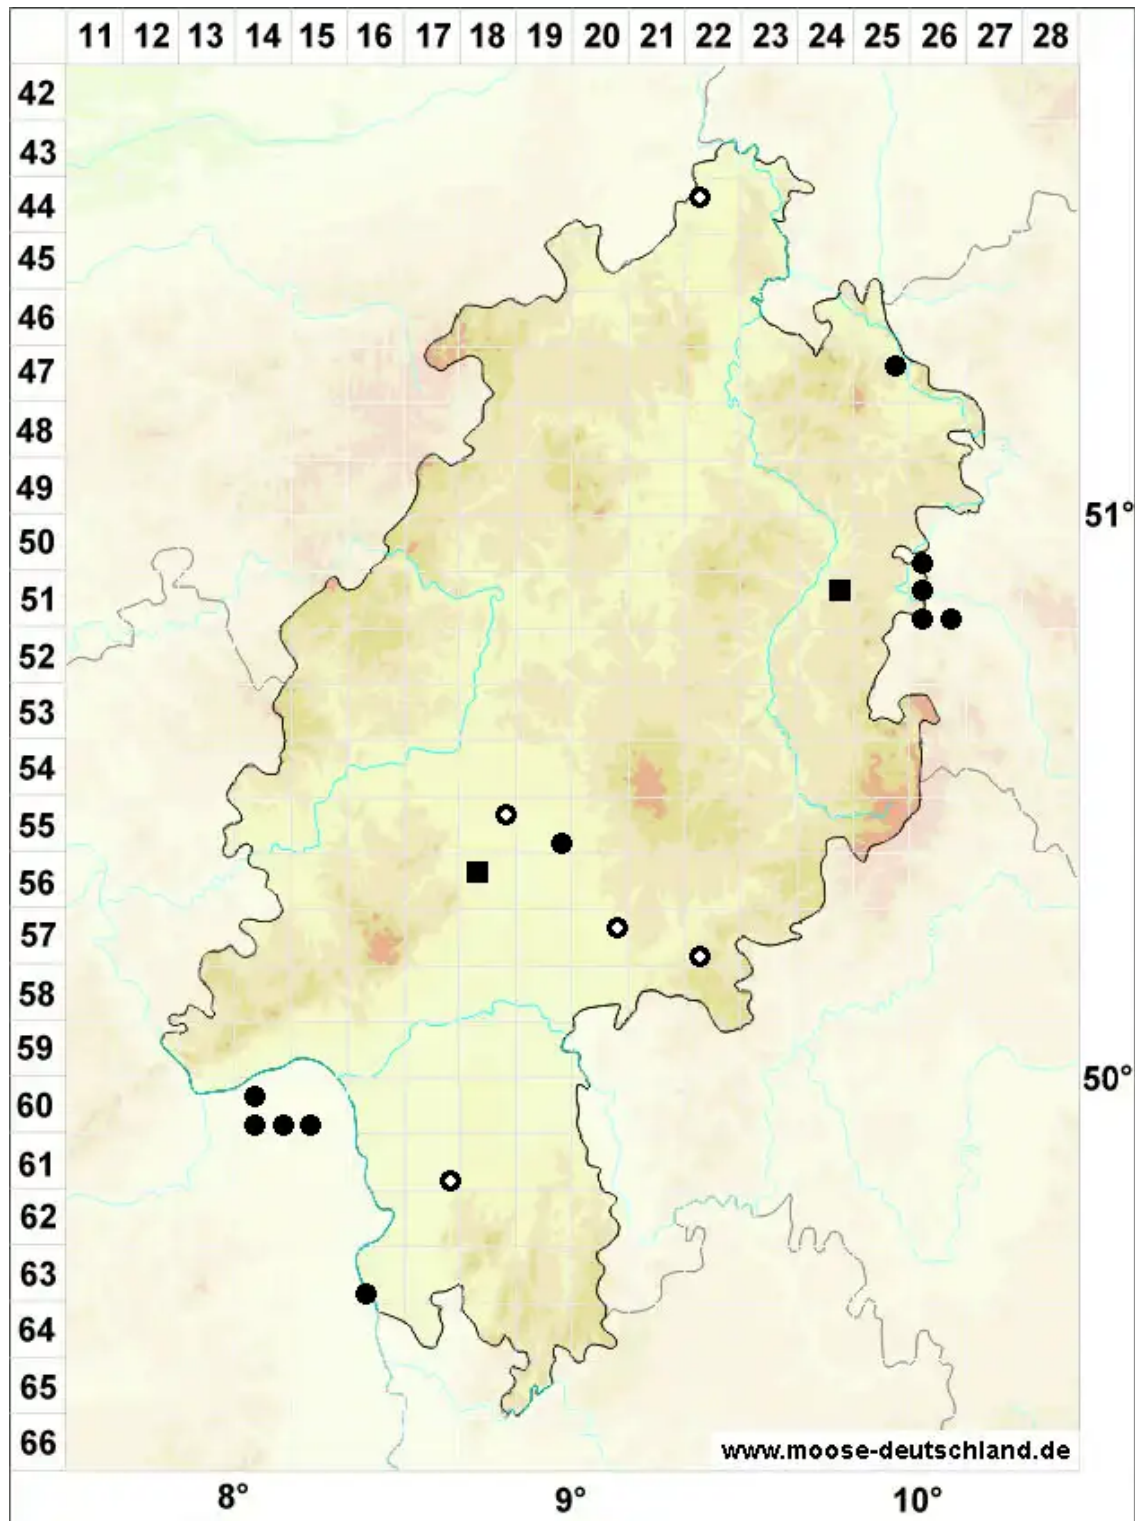

# Henediella heimii (Hedw.) R.H.Zander

Salzstellen-Pottmoos, Heims Neupottmoos

Legende:

**Symbole:**

Ausgefülltes Symbol:  
Zeitraum von 1980 bis heute (Aktuelle Angabe)

Leeres Symbol:  
Zeitraum vor 1980 (Altangabe)

Quadrat: Herbarbeleg