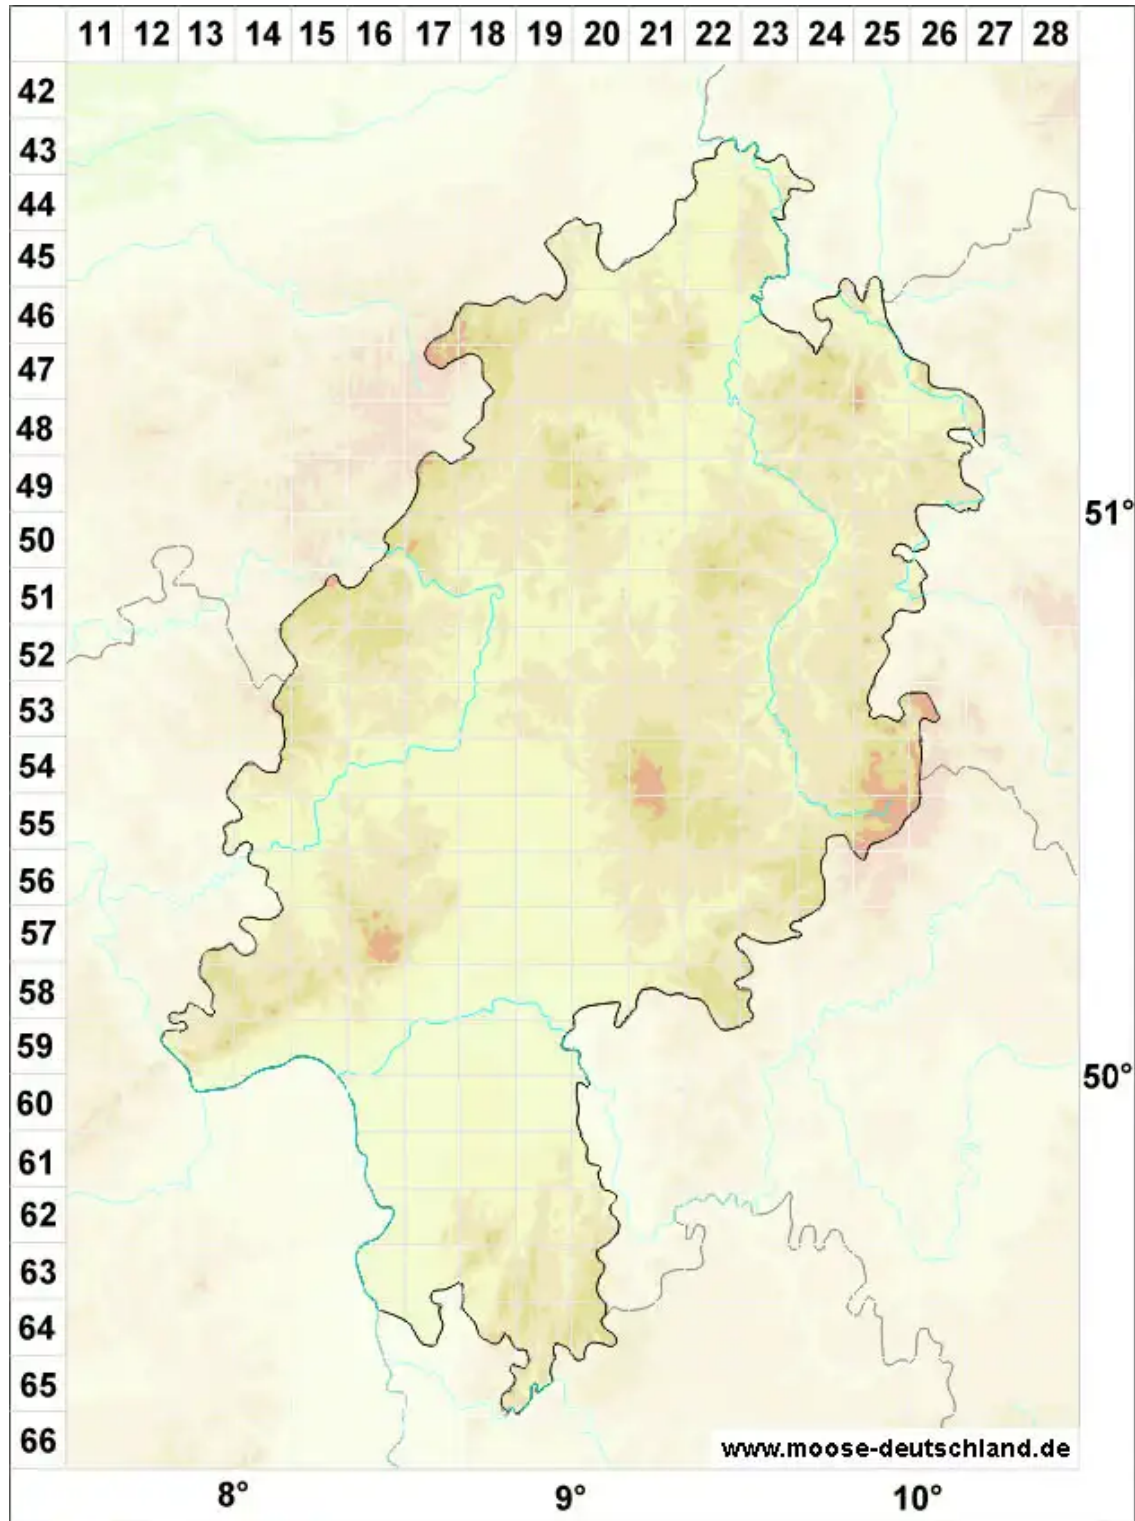

Tortula leucostoma (R.Br.) Hook. & Grev.

Weißmündiges Drehzahnmoos

Legende:

Symbole:

Ausgefülltes Symbol:
Zeitraum von 1980 bis heute (Aktuelle Angabe)

Leeres Symbol:
Zeitraum vor 1980 (Altangabe)

Quadrat: Herbarbeleg