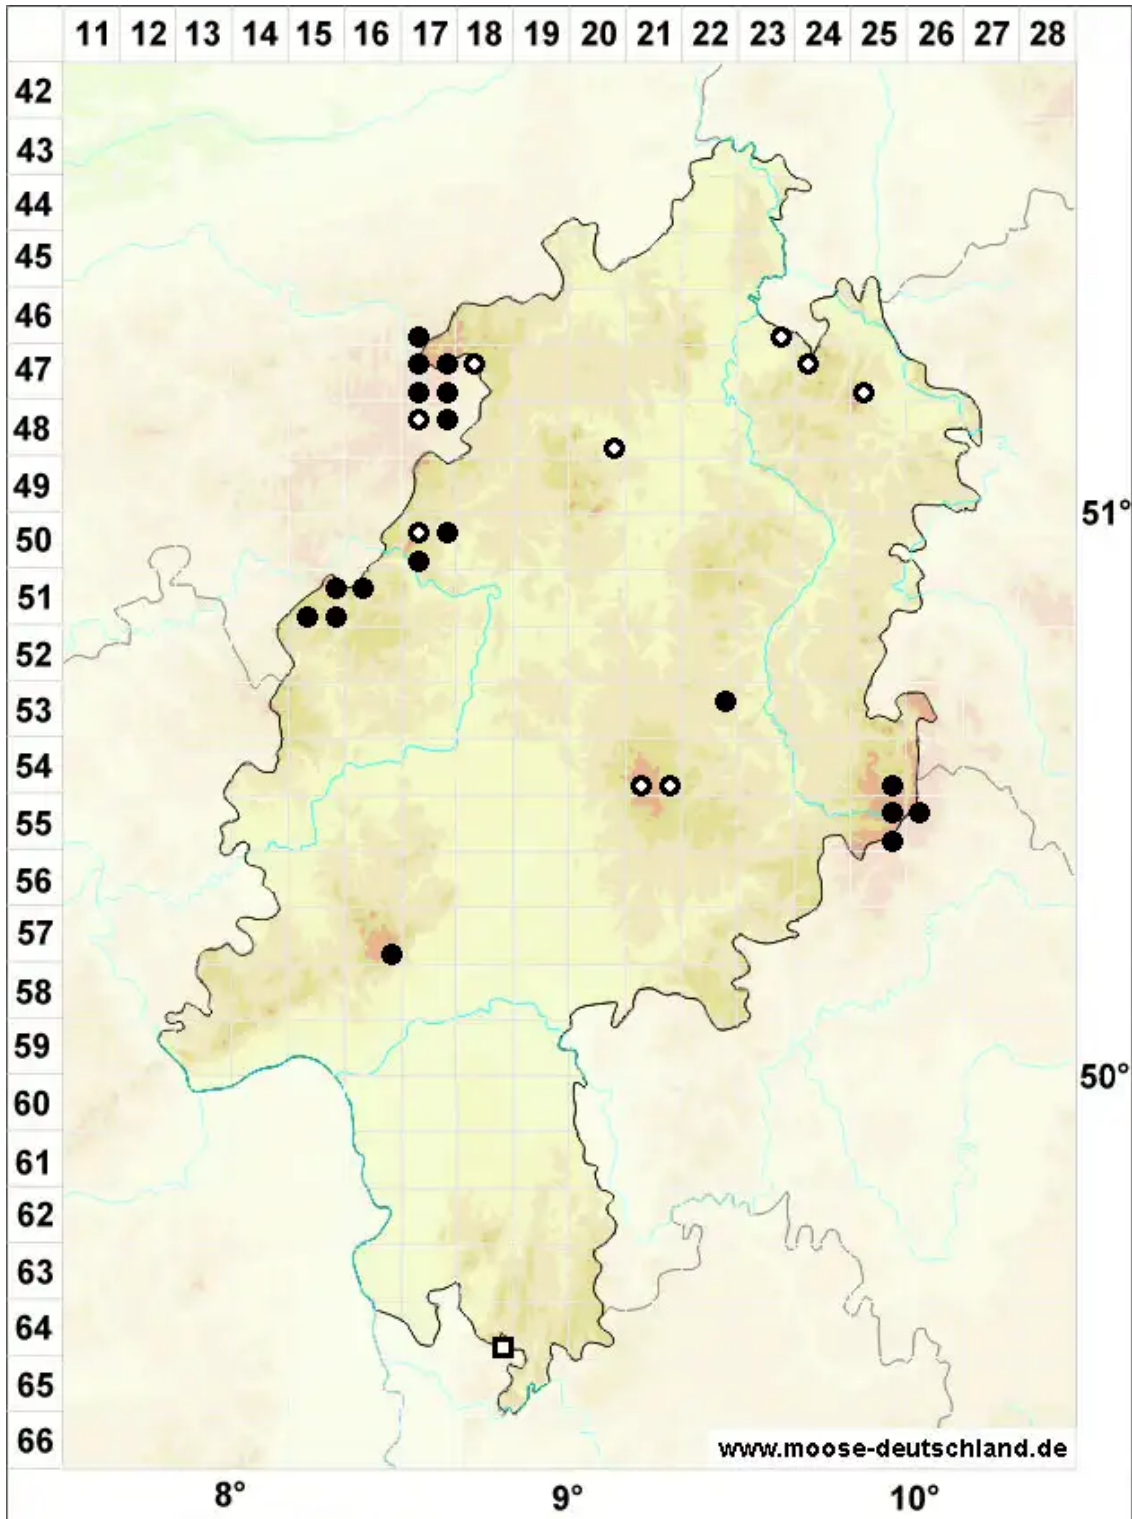

# Dichodontium palustre (Dicks.) M.Stech

Sumpf-Paarzahnmoos, Sparriges Kleingabelzahnmoos

Legende:

**Symbole:**

Ausgefülltes Symbol:  
Zeitraum von 1980 bis heute (Aktuelle Angabe)

Leeres Symbol:  
Zeitraum vor 1980 (Altangabe)

Quadrat: Herbarbeleg