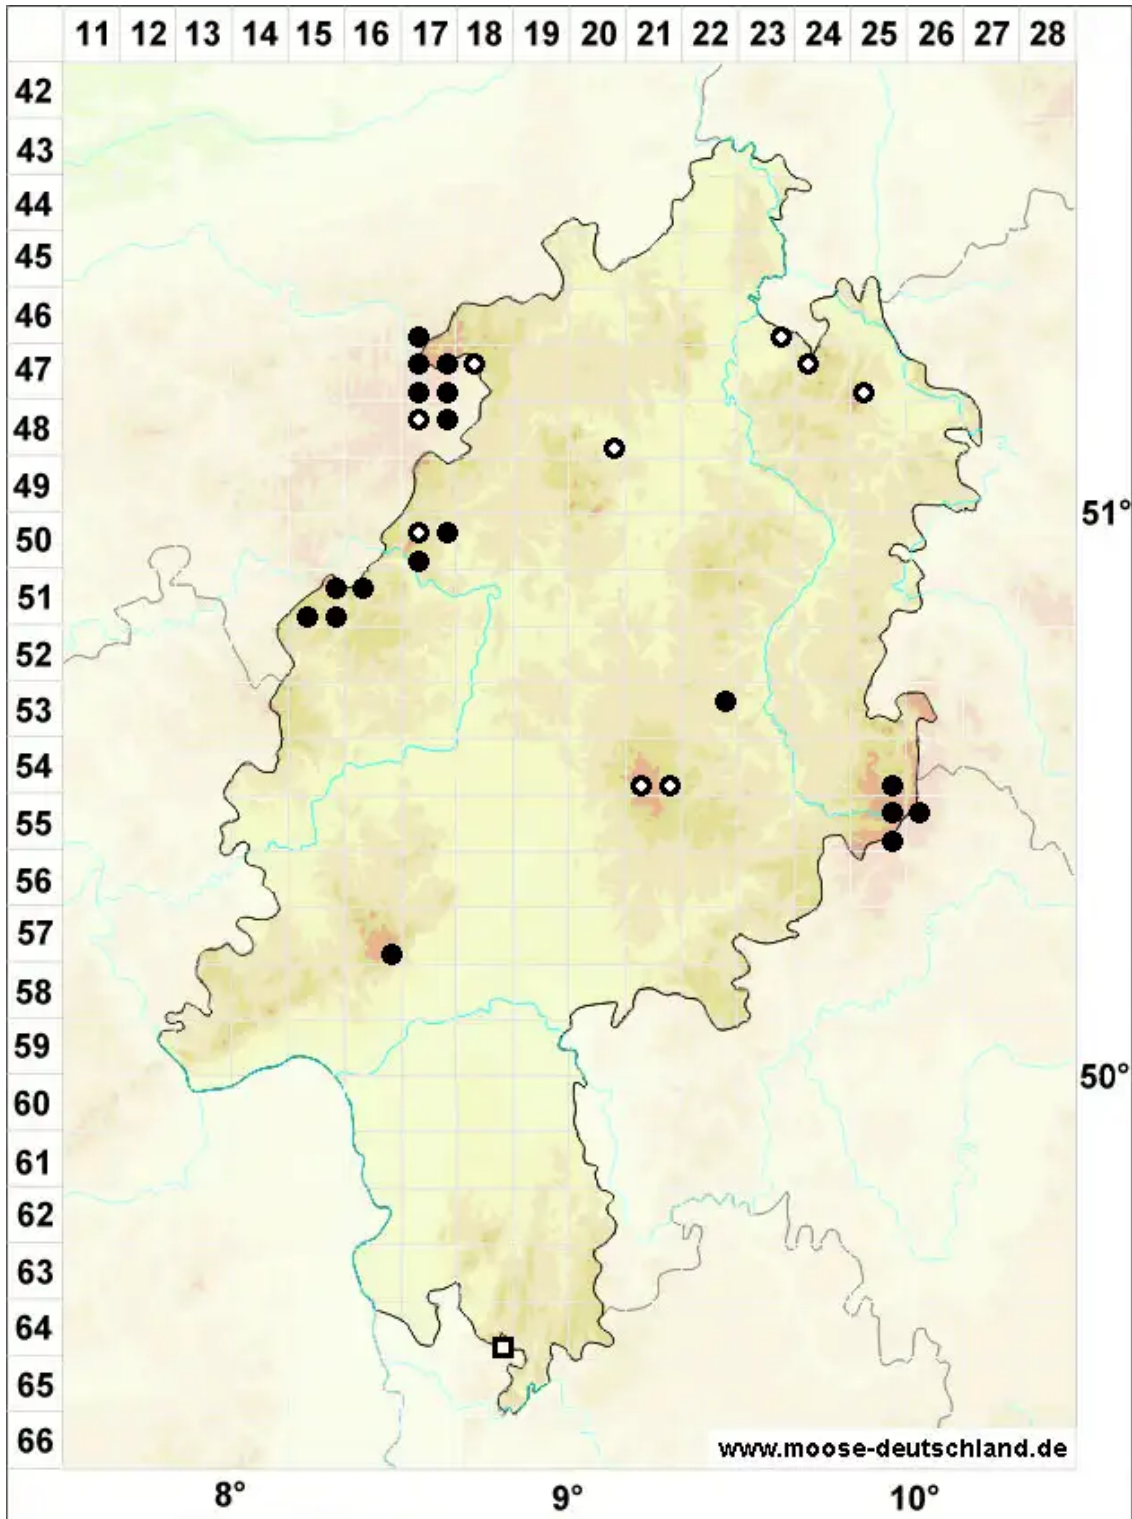

Dichodontium palustre (Dicks.) M.Stech

Sumpf-Paarzahnmoos, Sparriges Kleingabelzahnmoos

Legende:

Symbole:

Ausgefülltes Symbol:
Zeitraum von 1980 bis heute (Aktuelle Angabe)

Leeres Symbol:
Zeitraum vor 1980 (Altangabe)

Quadrat: Herbarbeleg