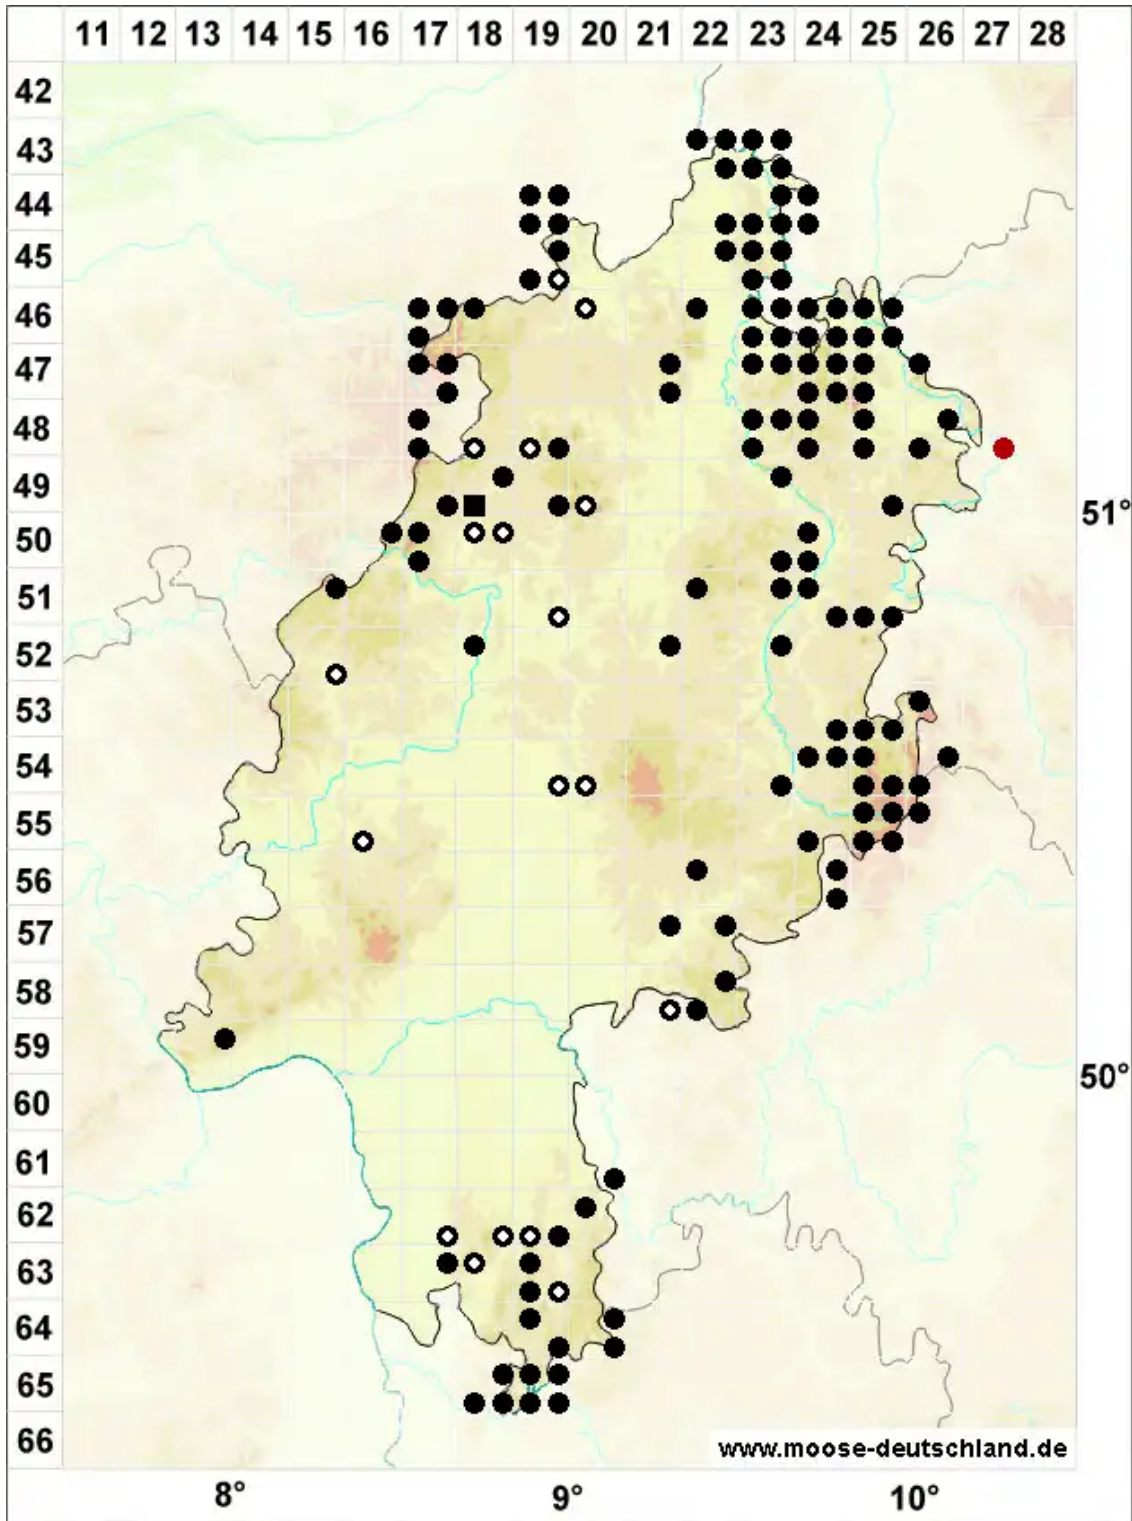

# Dichodontium pellucidum (Hedw.) Schimp.

Durchsichtiges Paarzahnmoos

Legende:

**Symbole:**

Ausgefülltes Symbol:  
Zeitraum von 1980 bis heute (Aktuelle Angabe)

Leeres Symbol:  
Zeitraum vor 1980 (Altangabe)

Quadrat: Herbarbeleg