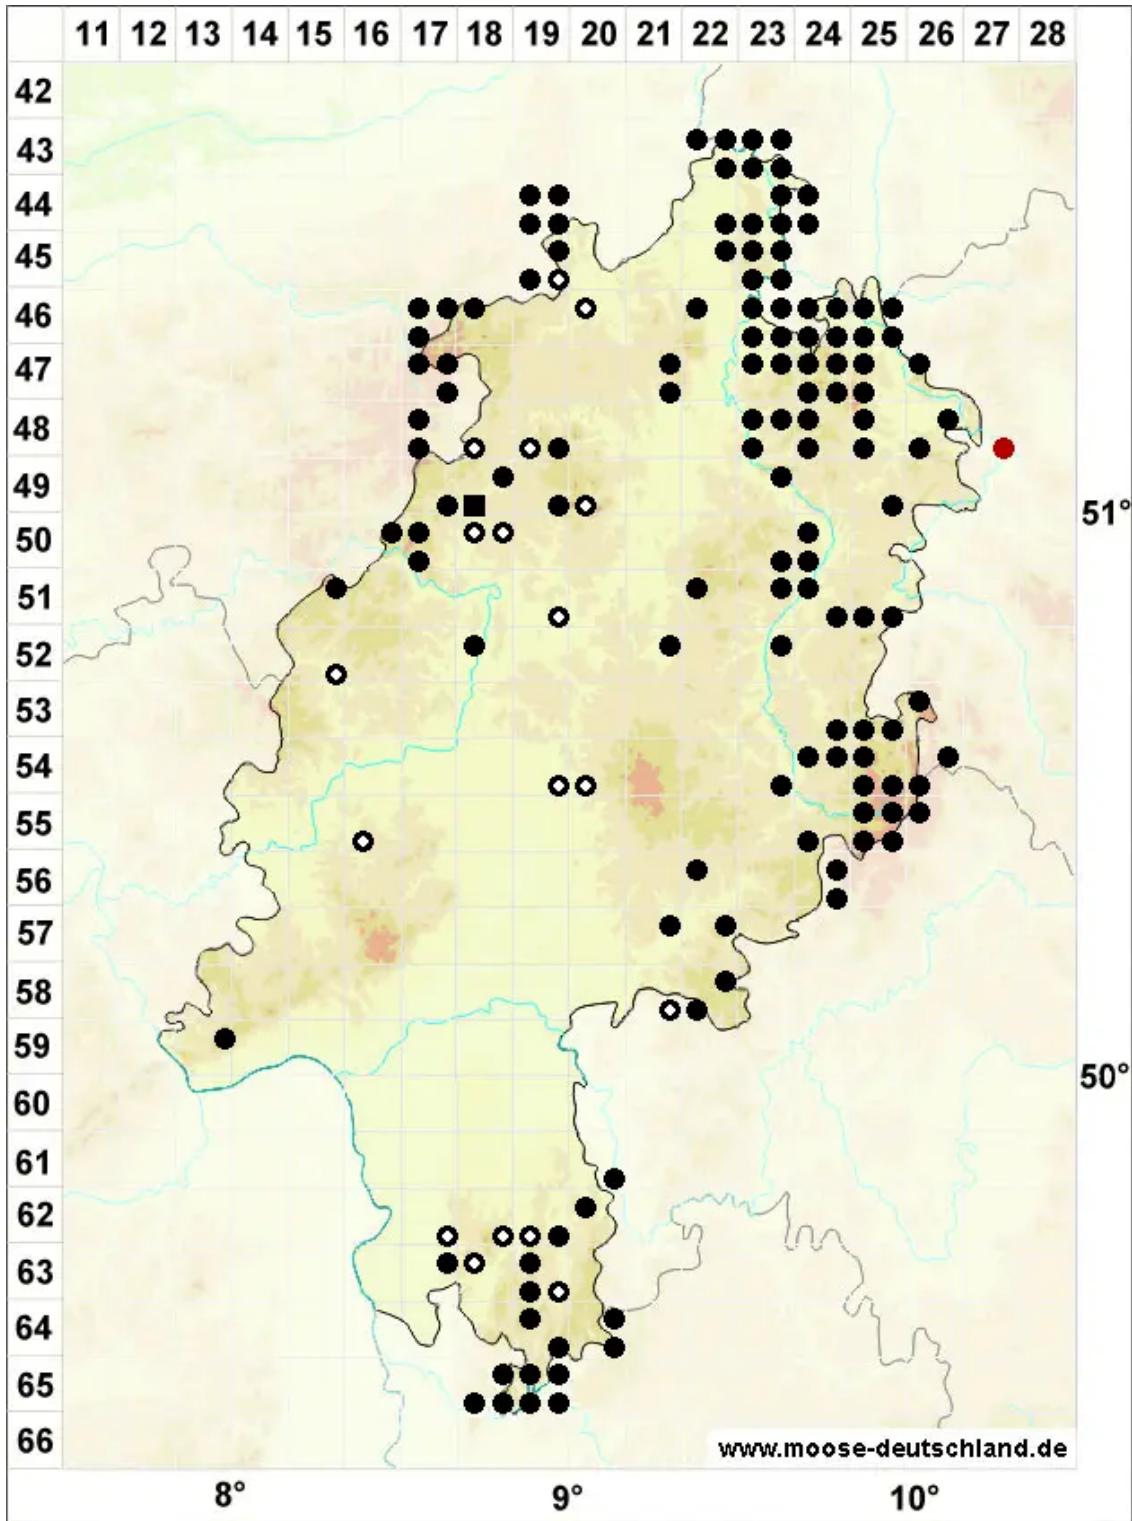

# Dichodontium pellucidum (Hedw.) Schimp.

Durchsichtiges Paarzahnmoos

Legende:

**Symbole:**

Ausgefülltes Symbol:  
Zeitraum von 1980 bis heute (Aktuelle Angabe)

Leeres Symbol:  
Zeitraum vor 1980 (Altangabe)

Quadrat: Herbarbeleg