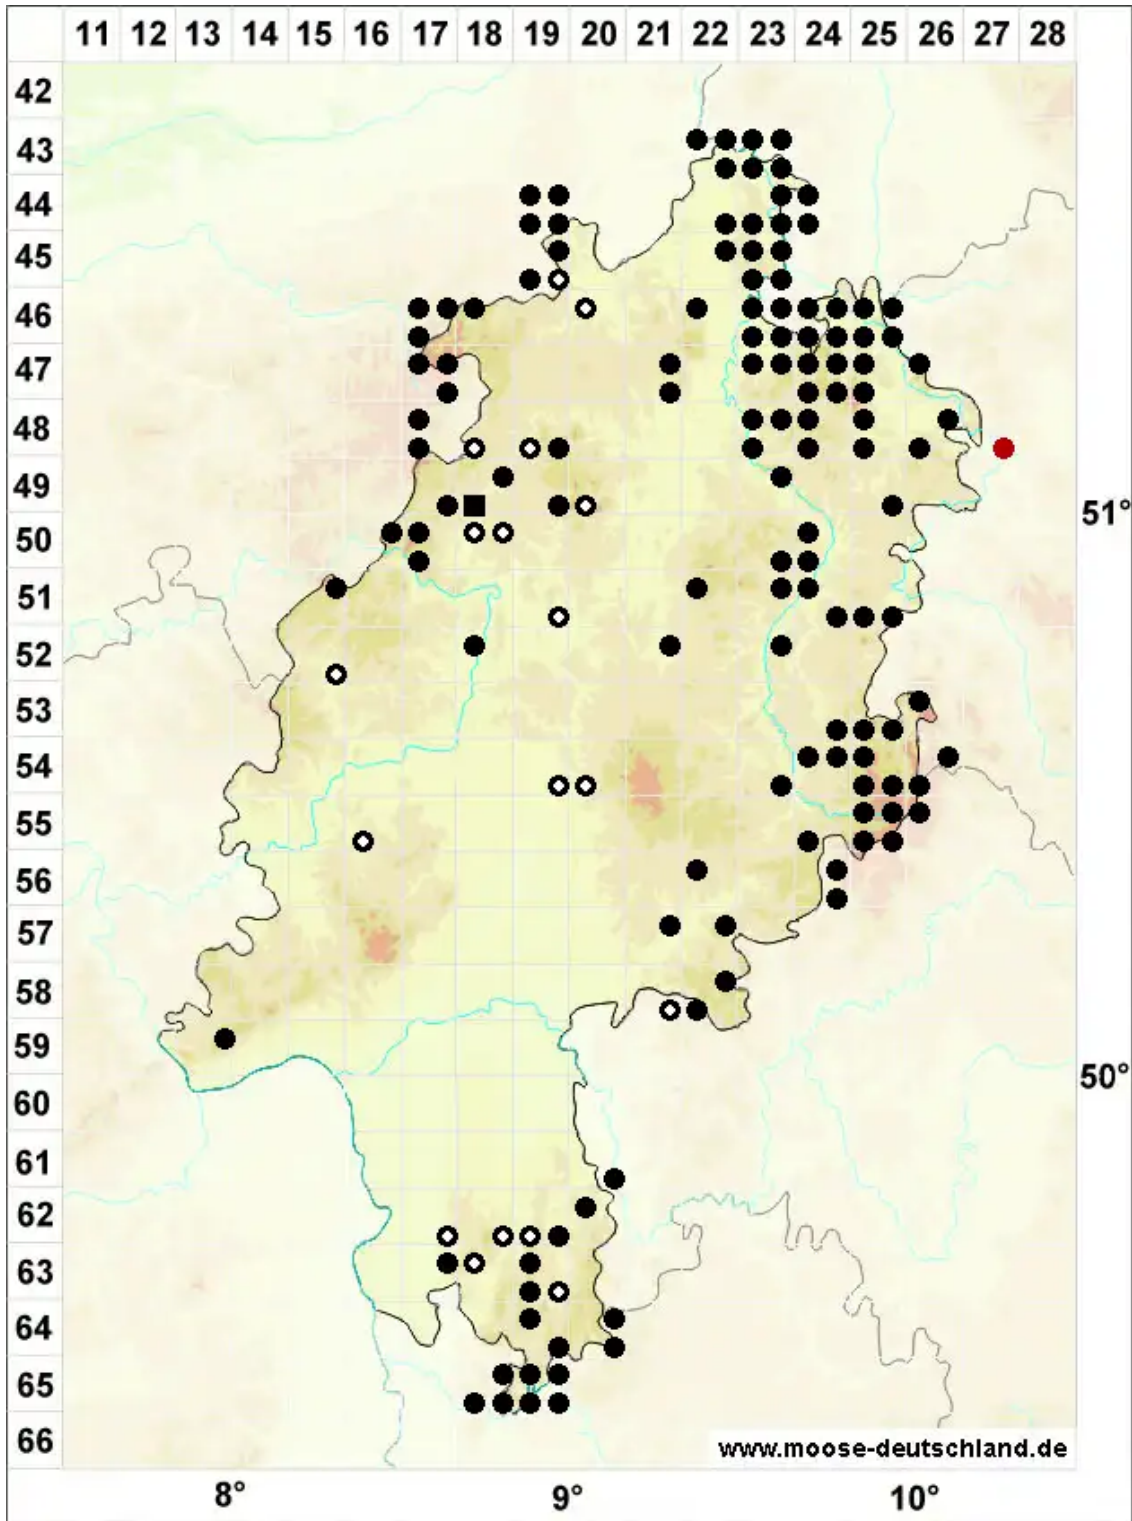

Dichodontium pellucidum (Hedw.) Schimp.

Durchsichtiges Paarzahnmoos

Legende:

Symbole:

Ausgefülltes Symbol:
Zeitraum von 1980 bis heute (Aktuelle Angabe)

Leeres Symbol:
Zeitraum vor 1980 (Altangabe)

Quadrat: Herbarbeleg