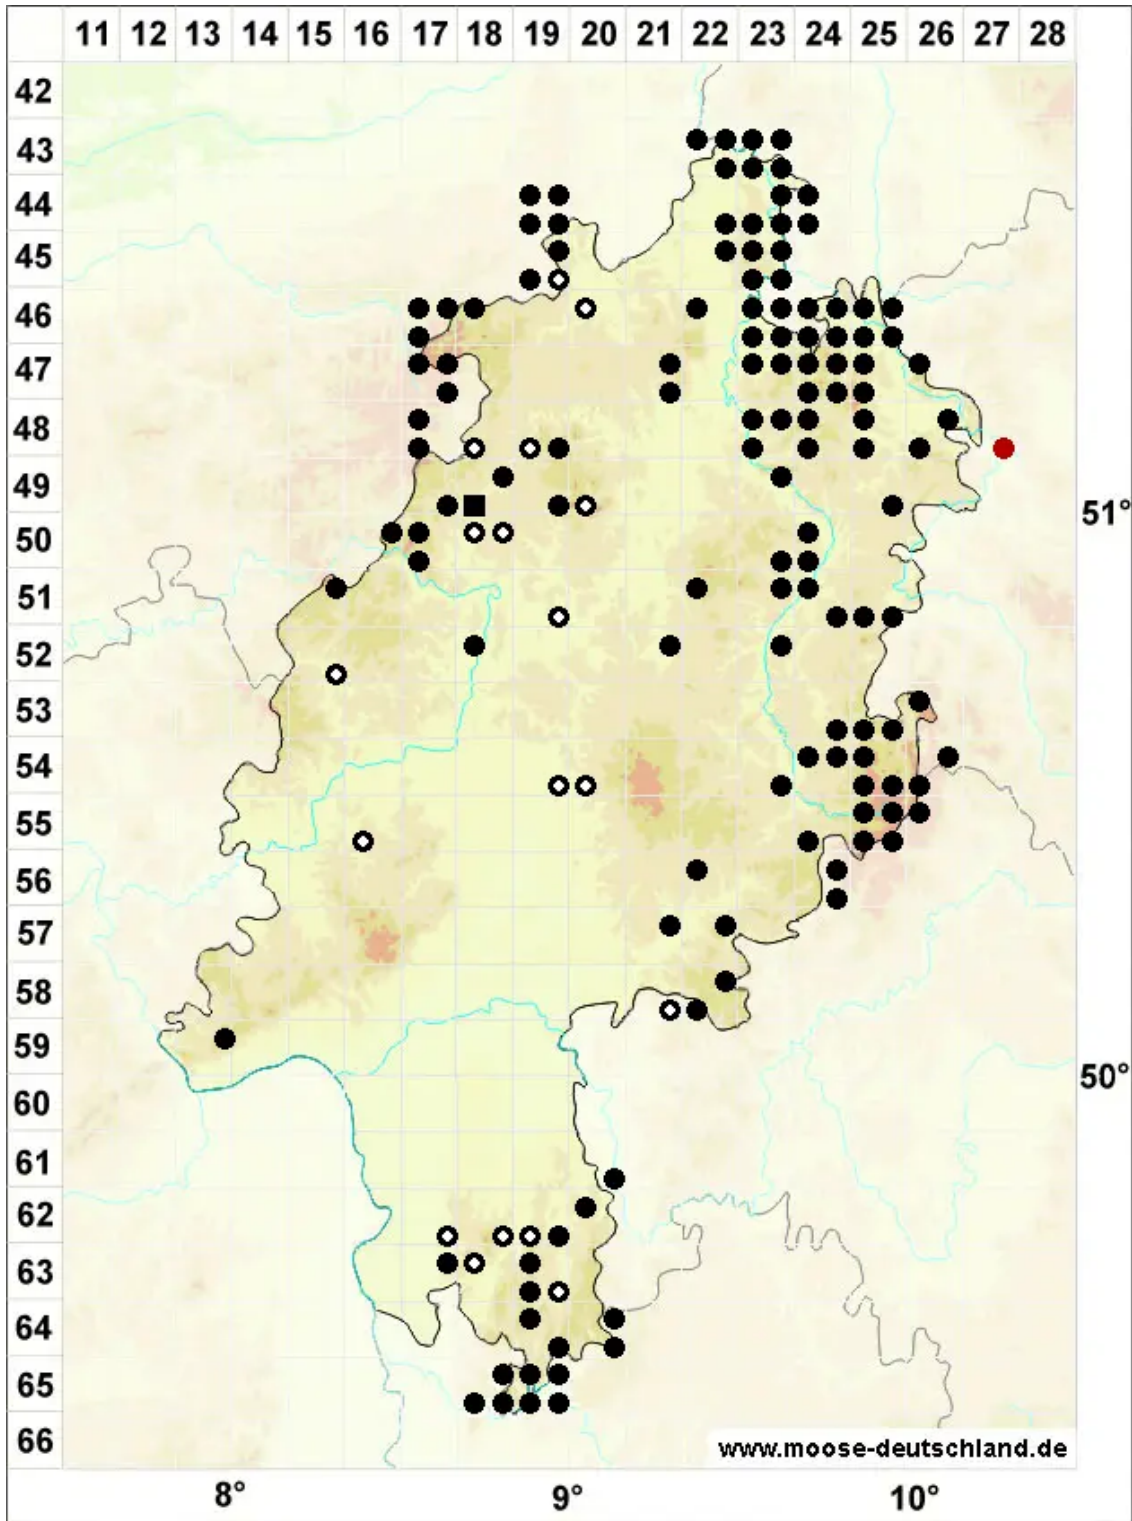

Dichodontium pellucidum (Hedw.) Schimp.

Durchsichtiges Paarzahnmoos

Legende:

Symbole:

Ausgefülltes Symbol:
Zeitraum von 1980 bis heute (Aktuelle Angabe)

Leeres Symbol:
Zeitraum vor 1980 (Altangabe)

Quadrat: Herbarbeleg