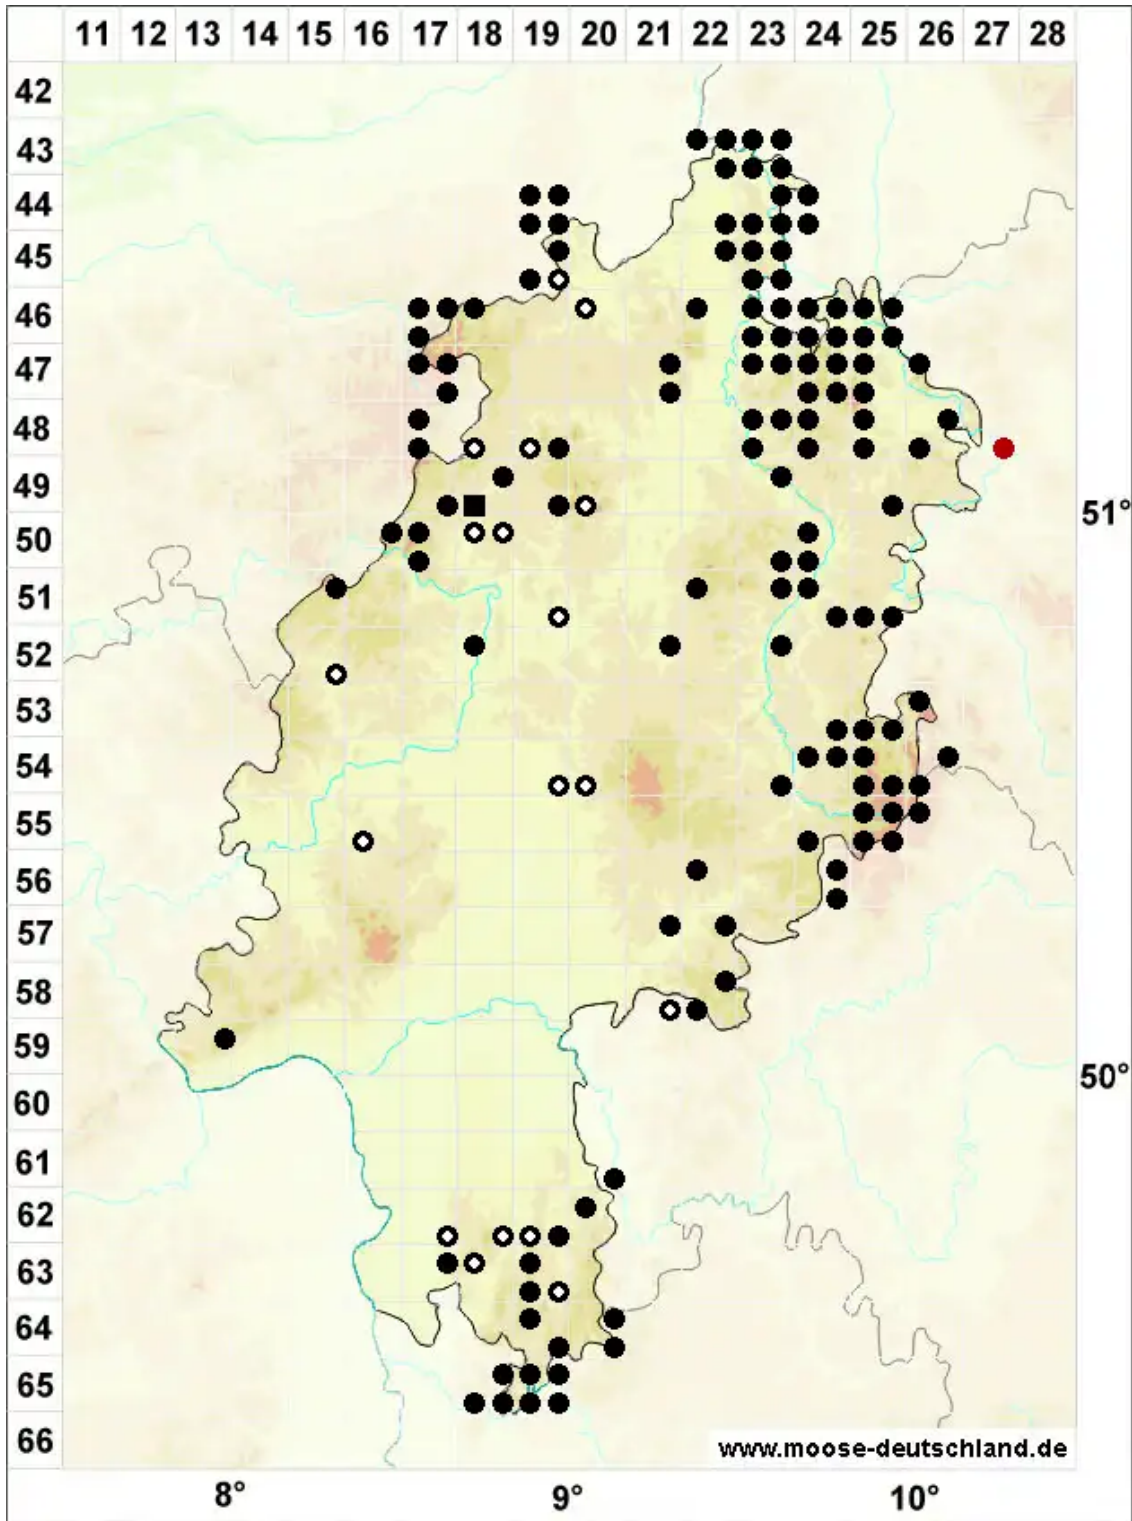

Dichodontium pellucidum (Hedw.) Schimp.

Durchsichtiges Paarzahnmoos

Legende:

- Symbole:**
- Ausgefülltes Symbol:
Zeitraum von 1980 bis heute (Aktuelle Angabe)
 - Leeres Symbol:
Zeitraum vor 1980 (Altangabe)
 - Quadrat: Herbarbeleg