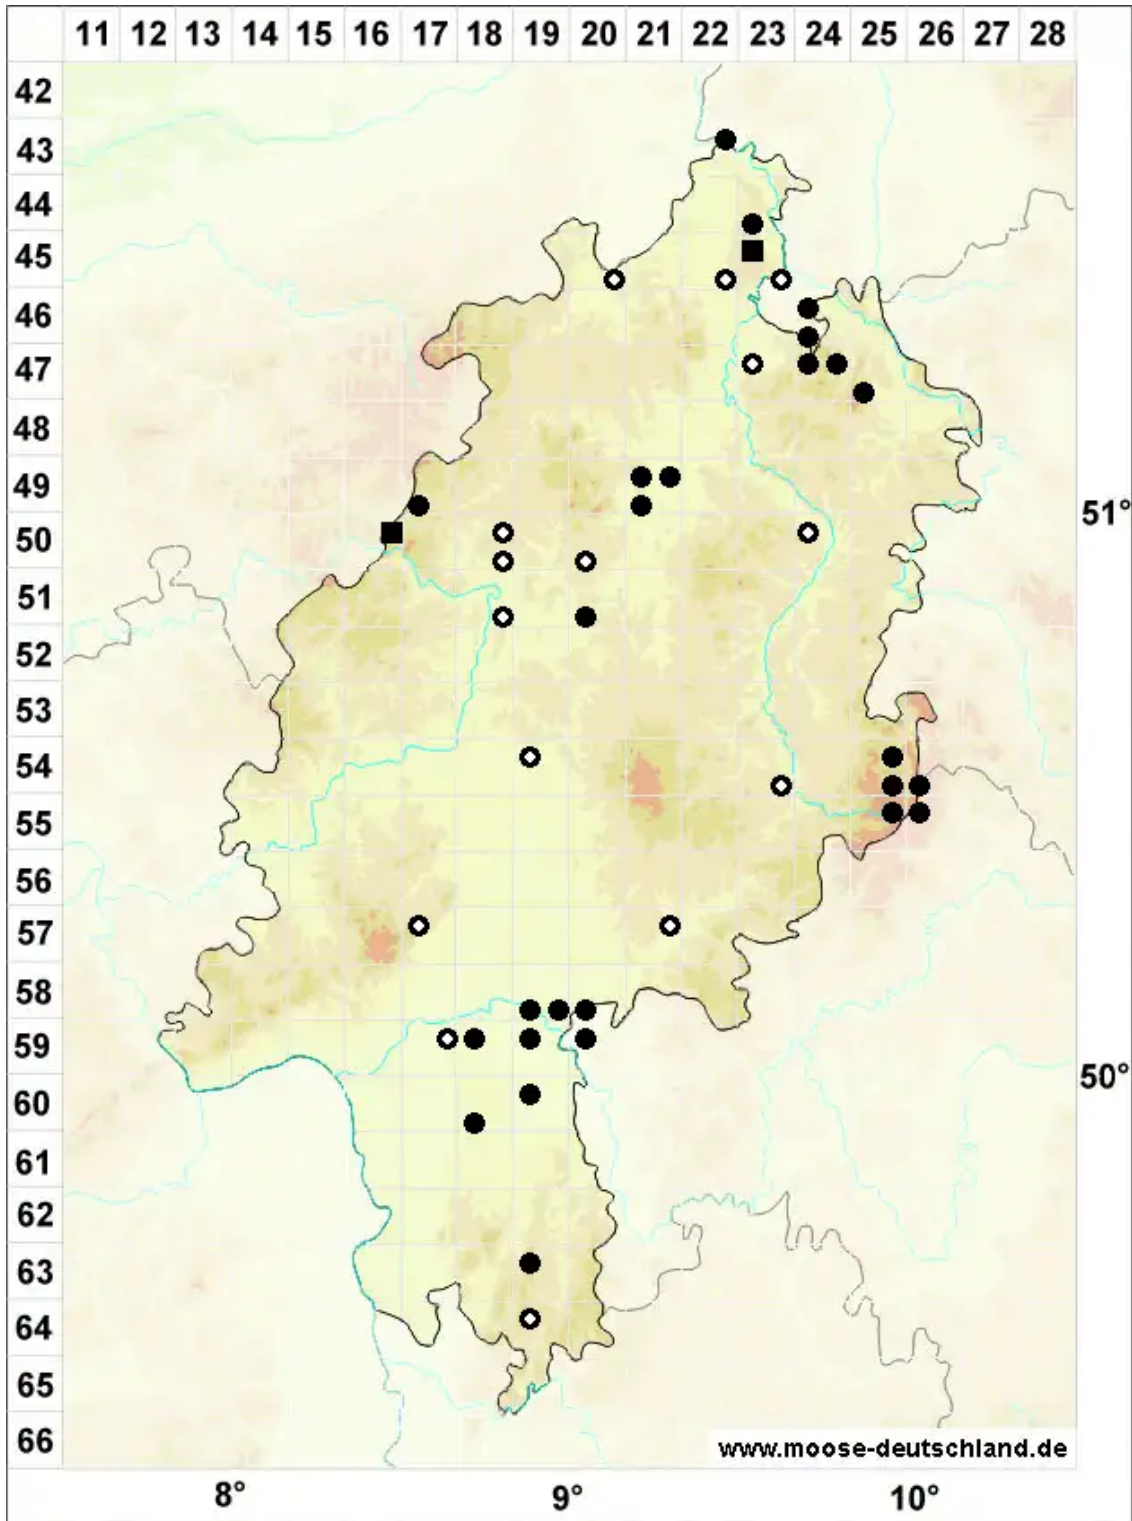

Dicranella cerviculata (Hedw.) Schimp.

Kropfiges Kleingabelzahnmoos

Legende:

Symbole:

Ausgefülltes Symbol:
Zeitraum von 1980 bis heute (Aktuelle Angabe)

Leeres Symbol:
Zeitraum vor 1980 (Altangabe)

Quadrat: Herbarbeleg