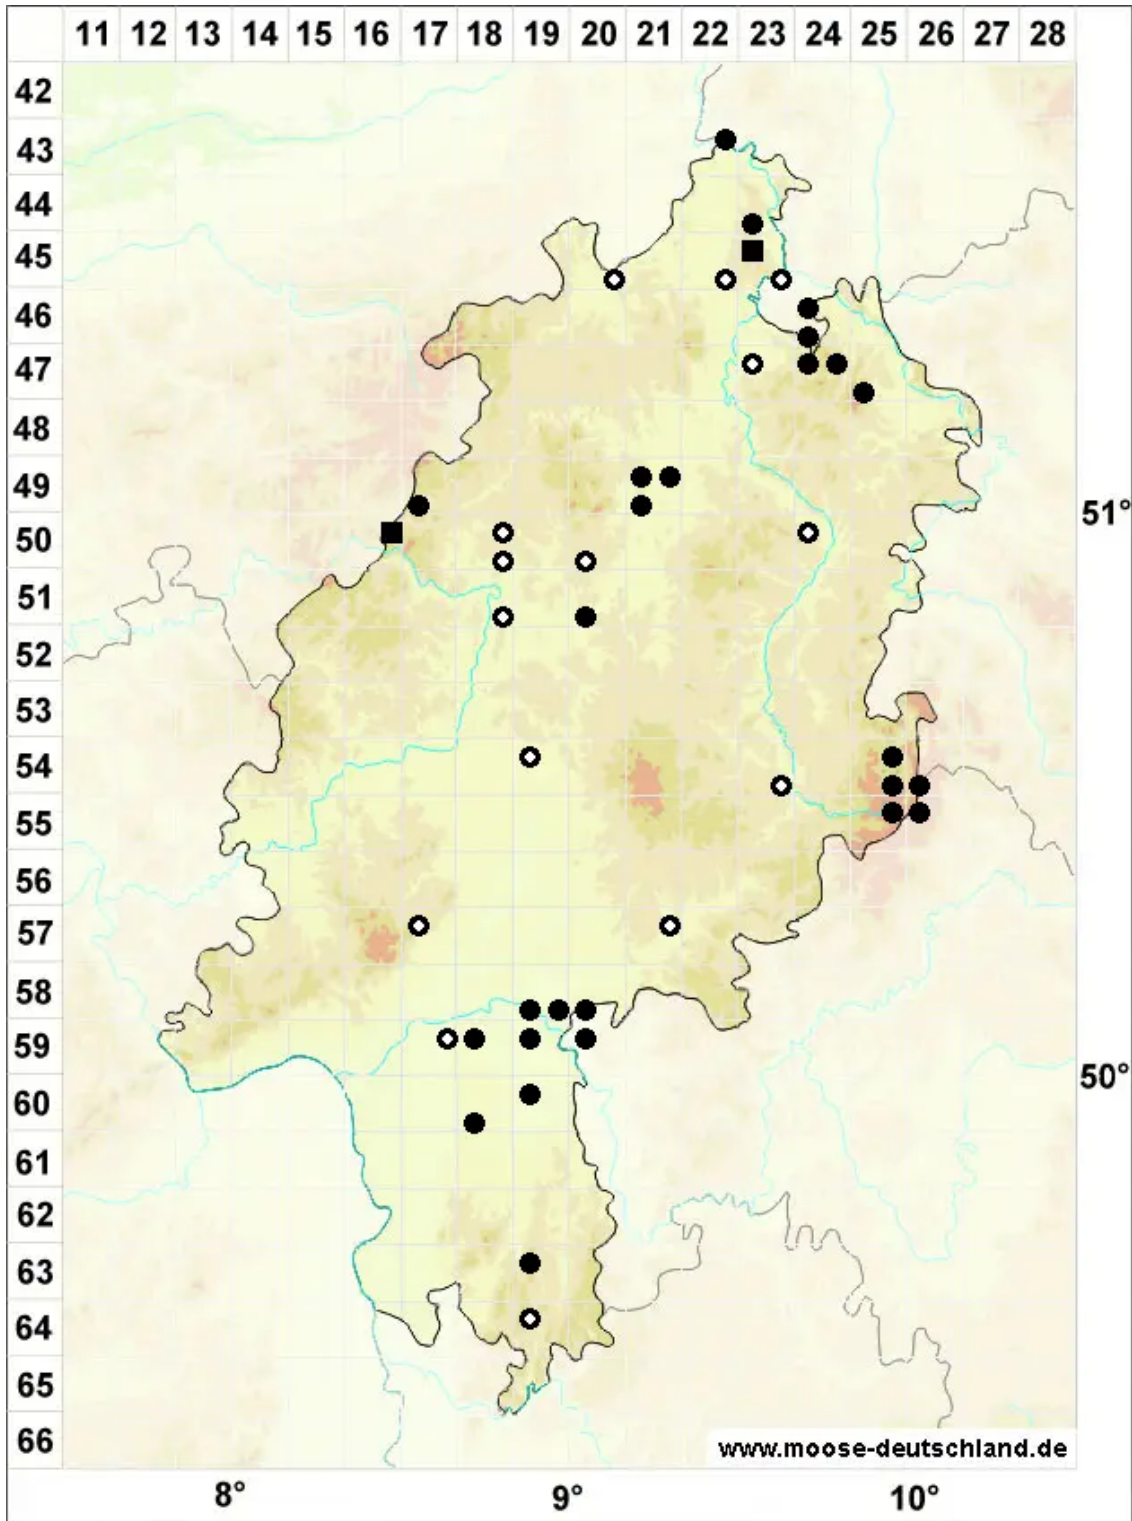

Dicranella cerviculata (Hedw.) Schimp.

Kropfiges Kleingabelzahnmoos

Legende:

Symbole:

Ausgefülltes Symbol:
Zeitraum von 1980 bis heute (Aktuelle Angabe)

Leeres Symbol:
Zeitraum vor 1980 (Altangabe)

Quadrat: Herbarbeleg