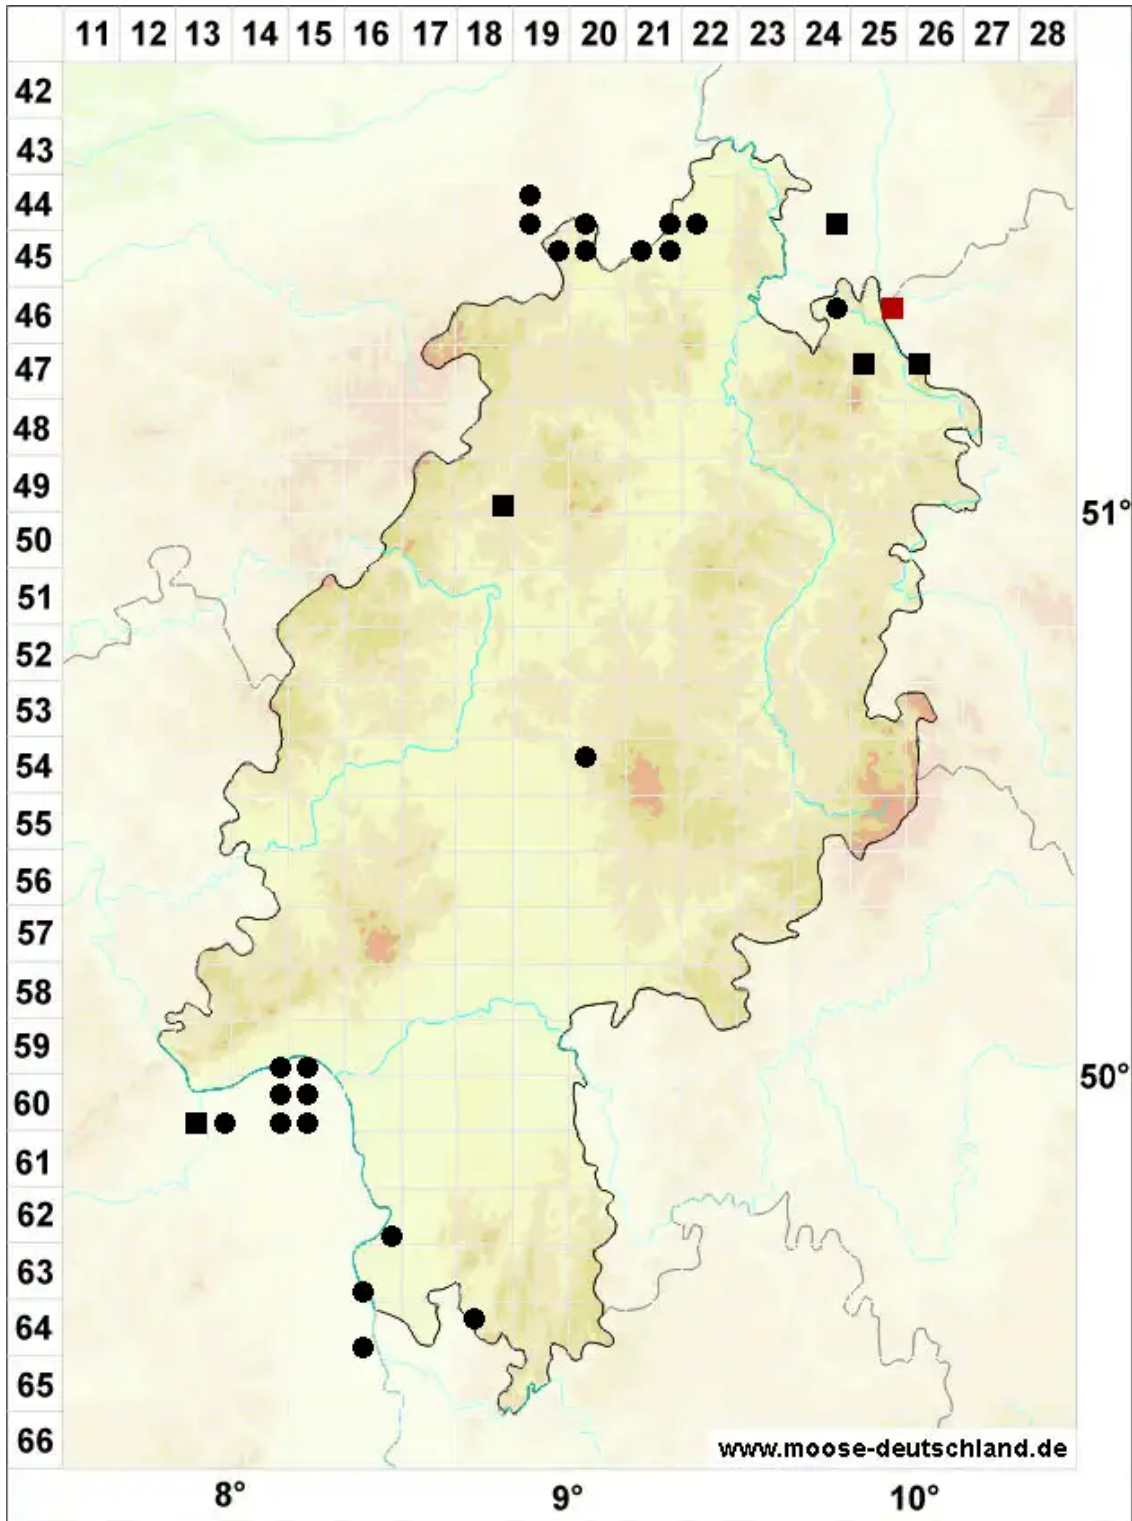

Dicranella howei Renauld & Cardot

Mehrschichtiges Kleingabelzahnmoos, Howes Kleingabelzahnmoos

Legende:

Symbole:

Ausgefülltes Symbol:
Zeitraum von 1980 bis heute (Aktuelle Angabe)

Leeres Symbol:
Zeitraum vor 1980 (Altangabe)

Quadrat: Herbarbeleg