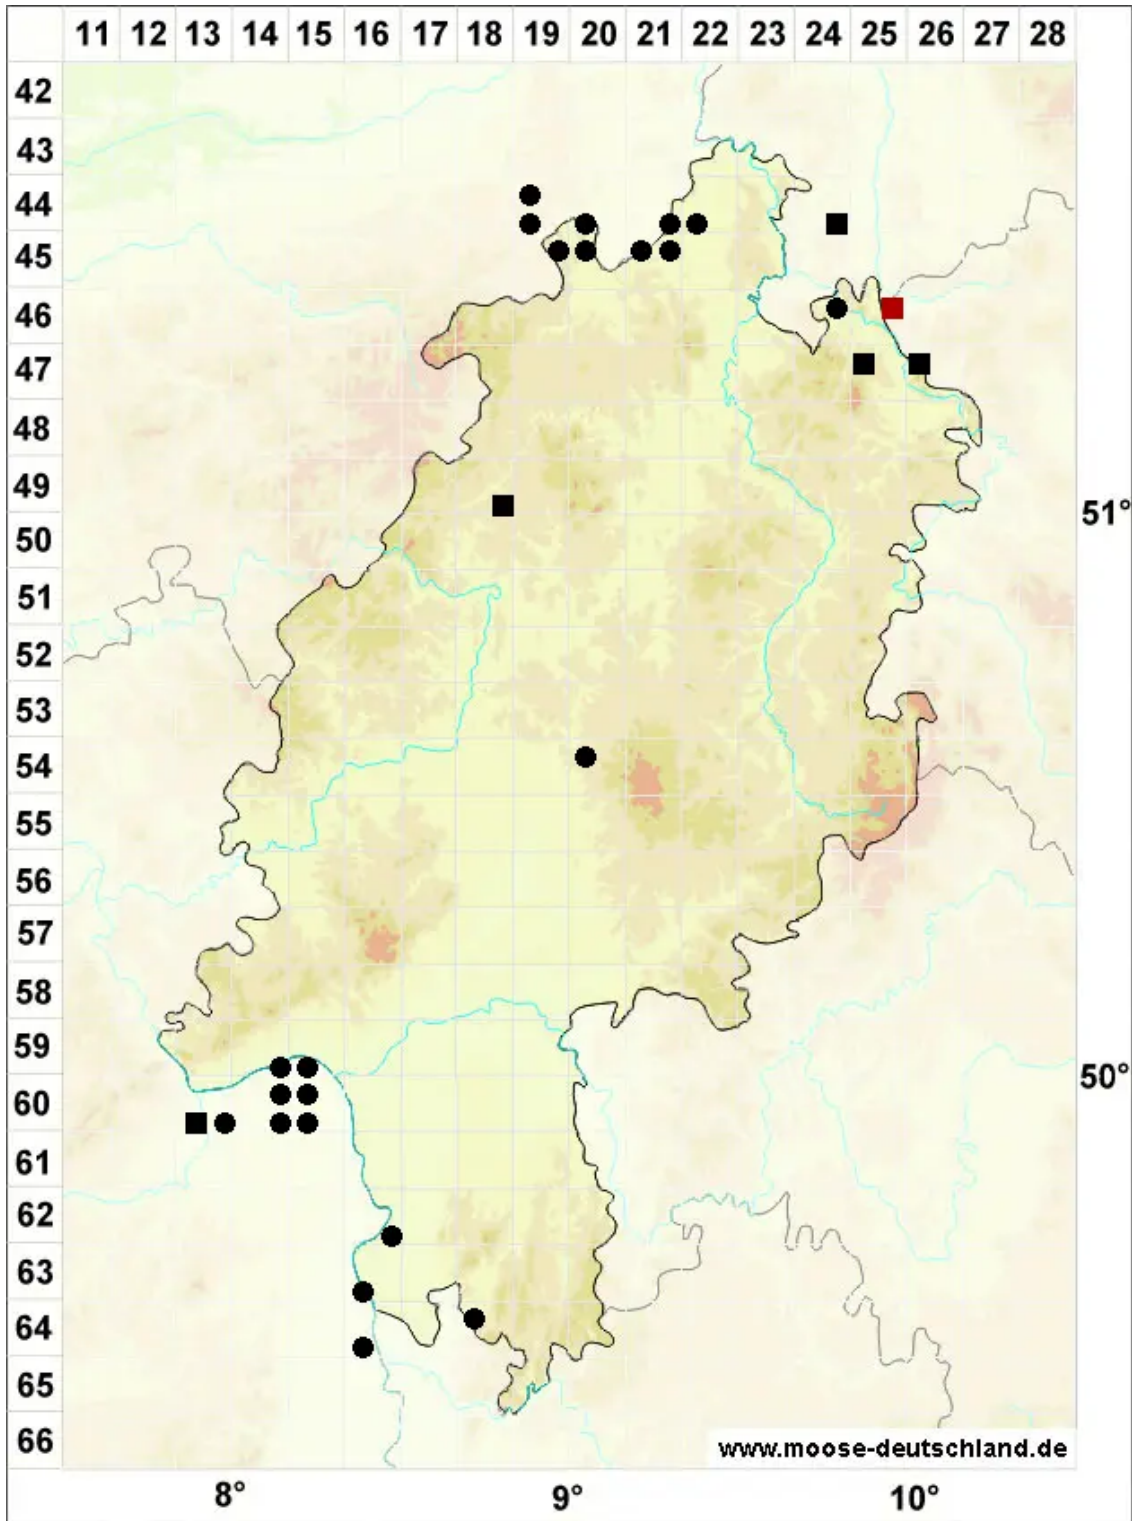

Dicranella howei Renauld & Cardot

Mehrschichtiges Kleingabelzahnmoos, Howes Kleingabelzahnmoos

Legende:

Symbole:

Ausgefülltes Symbol:
Zeitraum von 1980 bis heute (Aktuelle Angabe)

Leeres Symbol:
Zeitraum vor 1980 (Altangabe)

Quadrat: Herbarbeleg