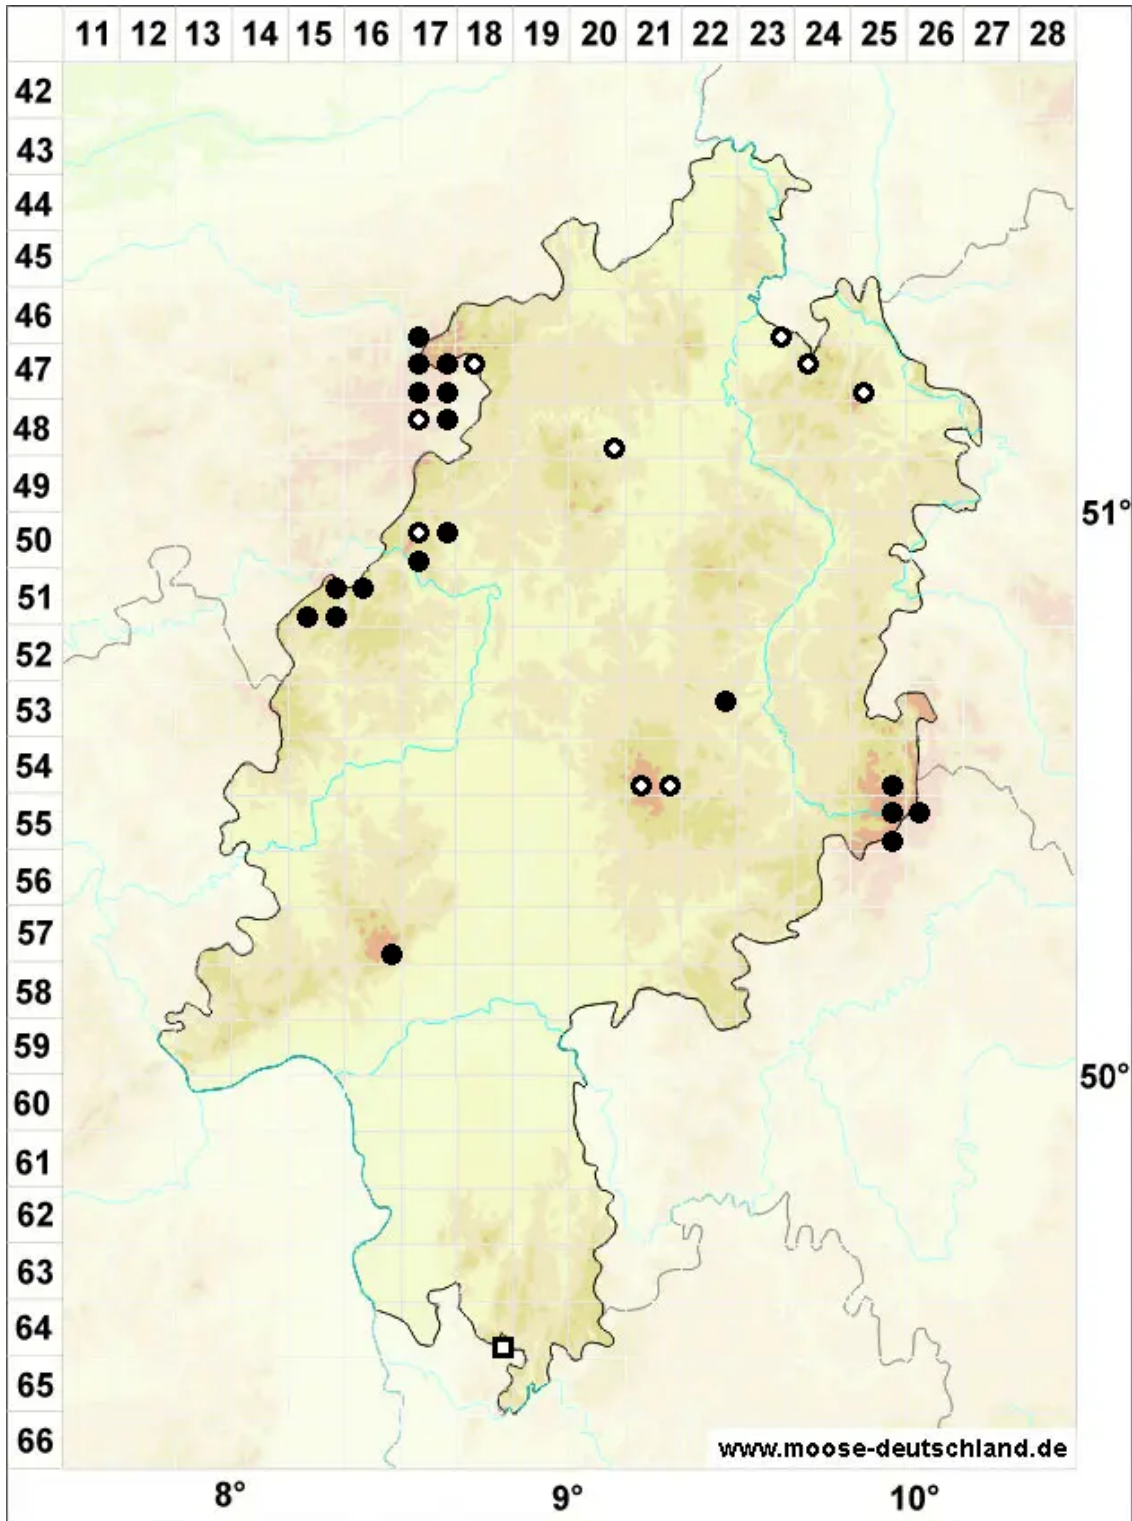

# Dichodontium palustre (Dicks.) M.Stech

Sumpf-Paarzahnmoos, Sparriges Kleingabelzahnmoos

Legende:

**Symbole:**

Ausgefülltes Symbol:  
Zeitraum von 1980 bis heute (Aktuelle Angabe)

Leeres Symbol:  
Zeitraum vor 1980 (Altangabe)

Quadrat: Herbarbeleg