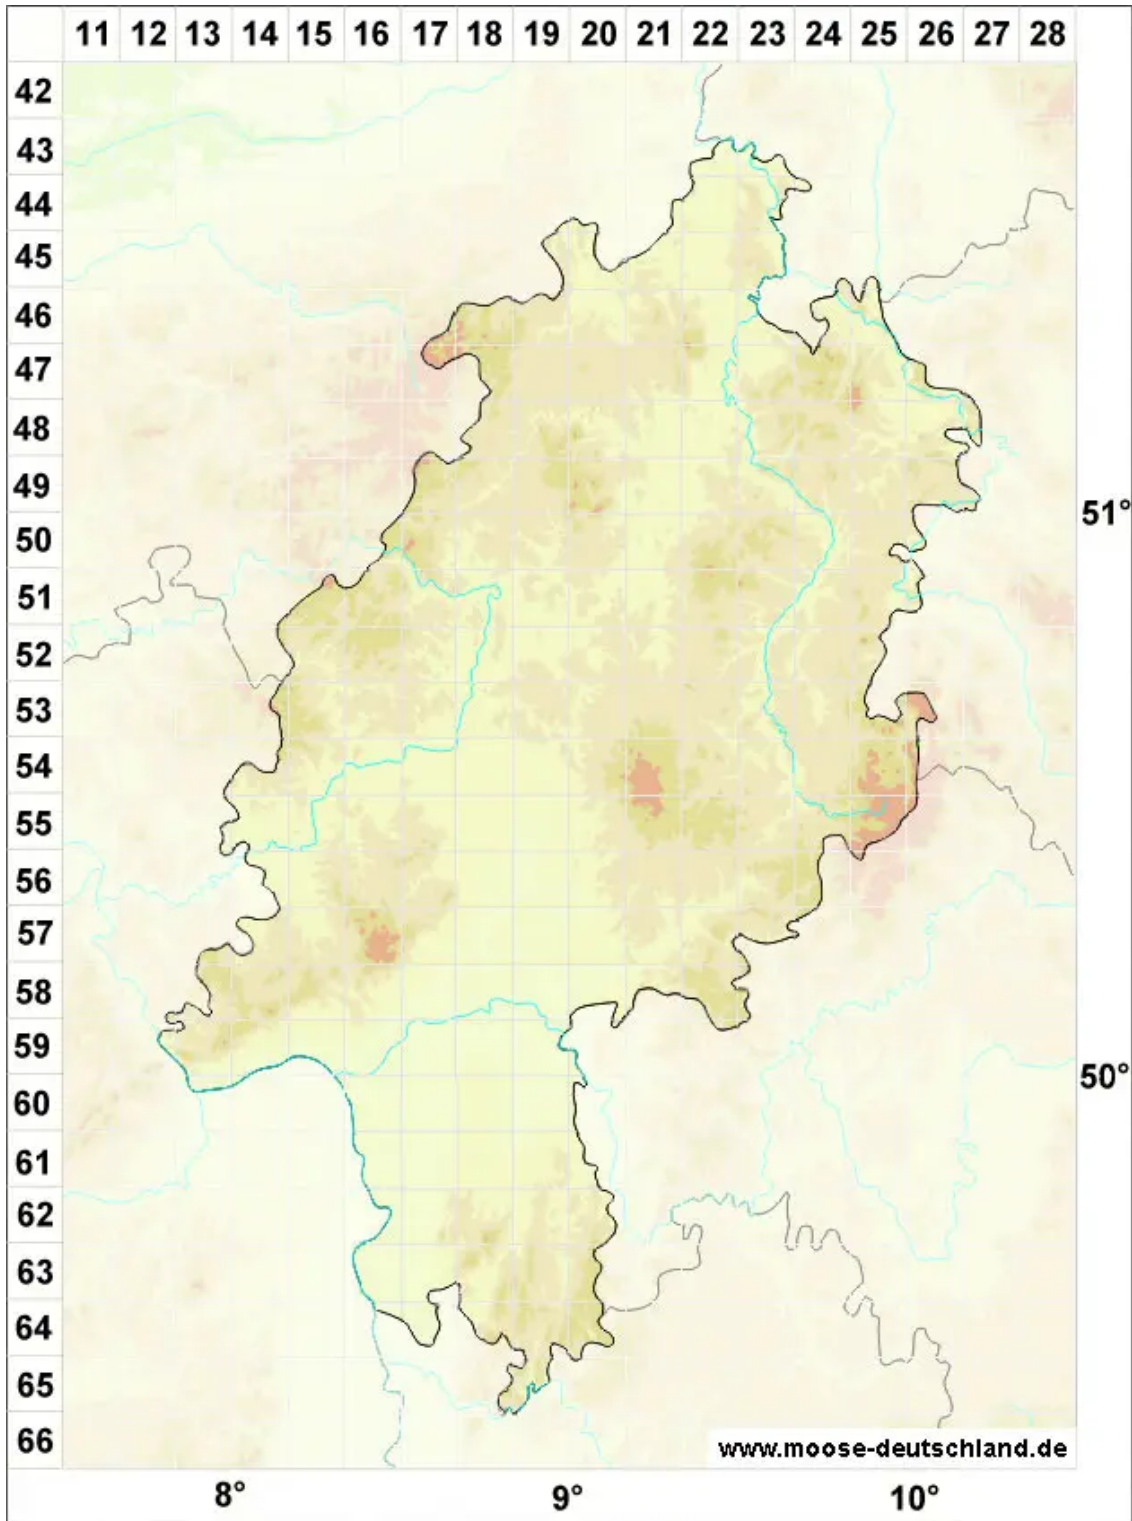

Dicranella humilis R.Ruthe

Niedriges Kleingabelzahnmoos

Legende:

Symbole:

Ausgefülltes Symbol:
Zeitraum von 1980 bis heute (Aktuelle Angabe)

Leeres Symbol:
Zeitraum vor 1980 (Altangabe)

Quadrat: Herbarbeleg