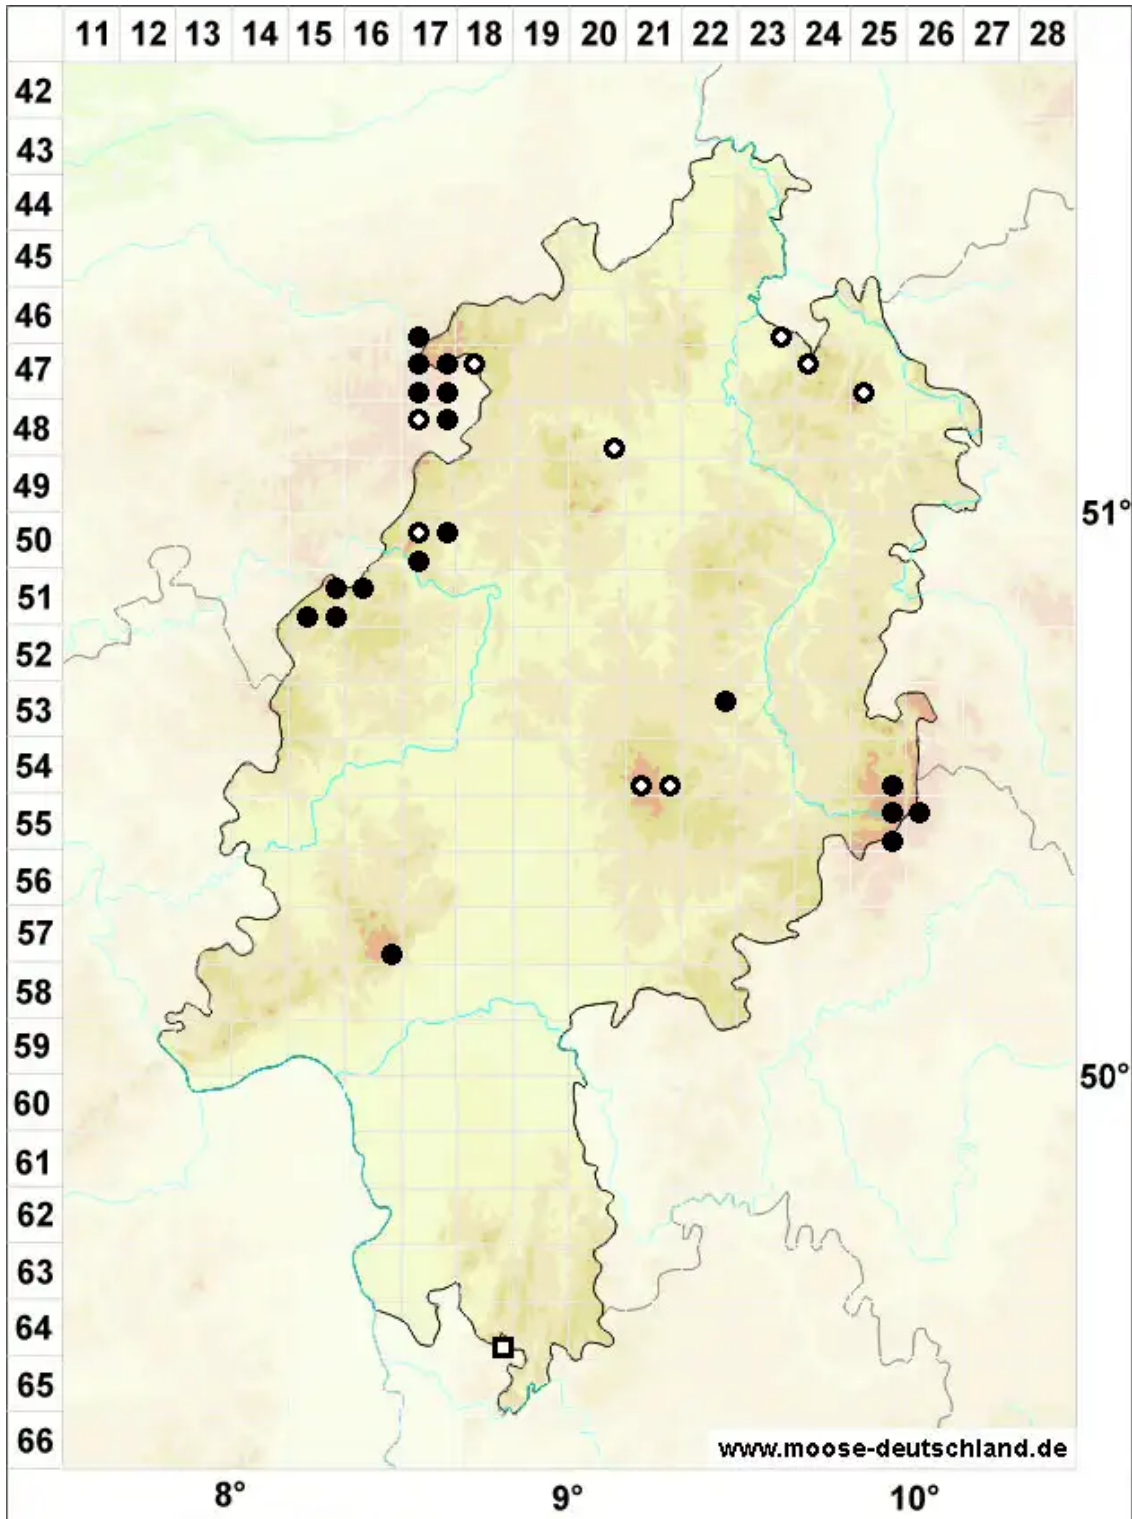

Dichodontium palustre (Dicks.) M.Stech

Sumpf-Paarzahnmoos, Sparriges Kleingabelzahnmoos

Legende:

- Symbole:**
- Ausgefülltes Symbol:
Zeitraum von 1980 bis heute (Aktuelle Angabe)
 - Leeres Symbol:
Zeitraum vor 1980 (Altangabe)
 - Quadrat: Herbarbeleg