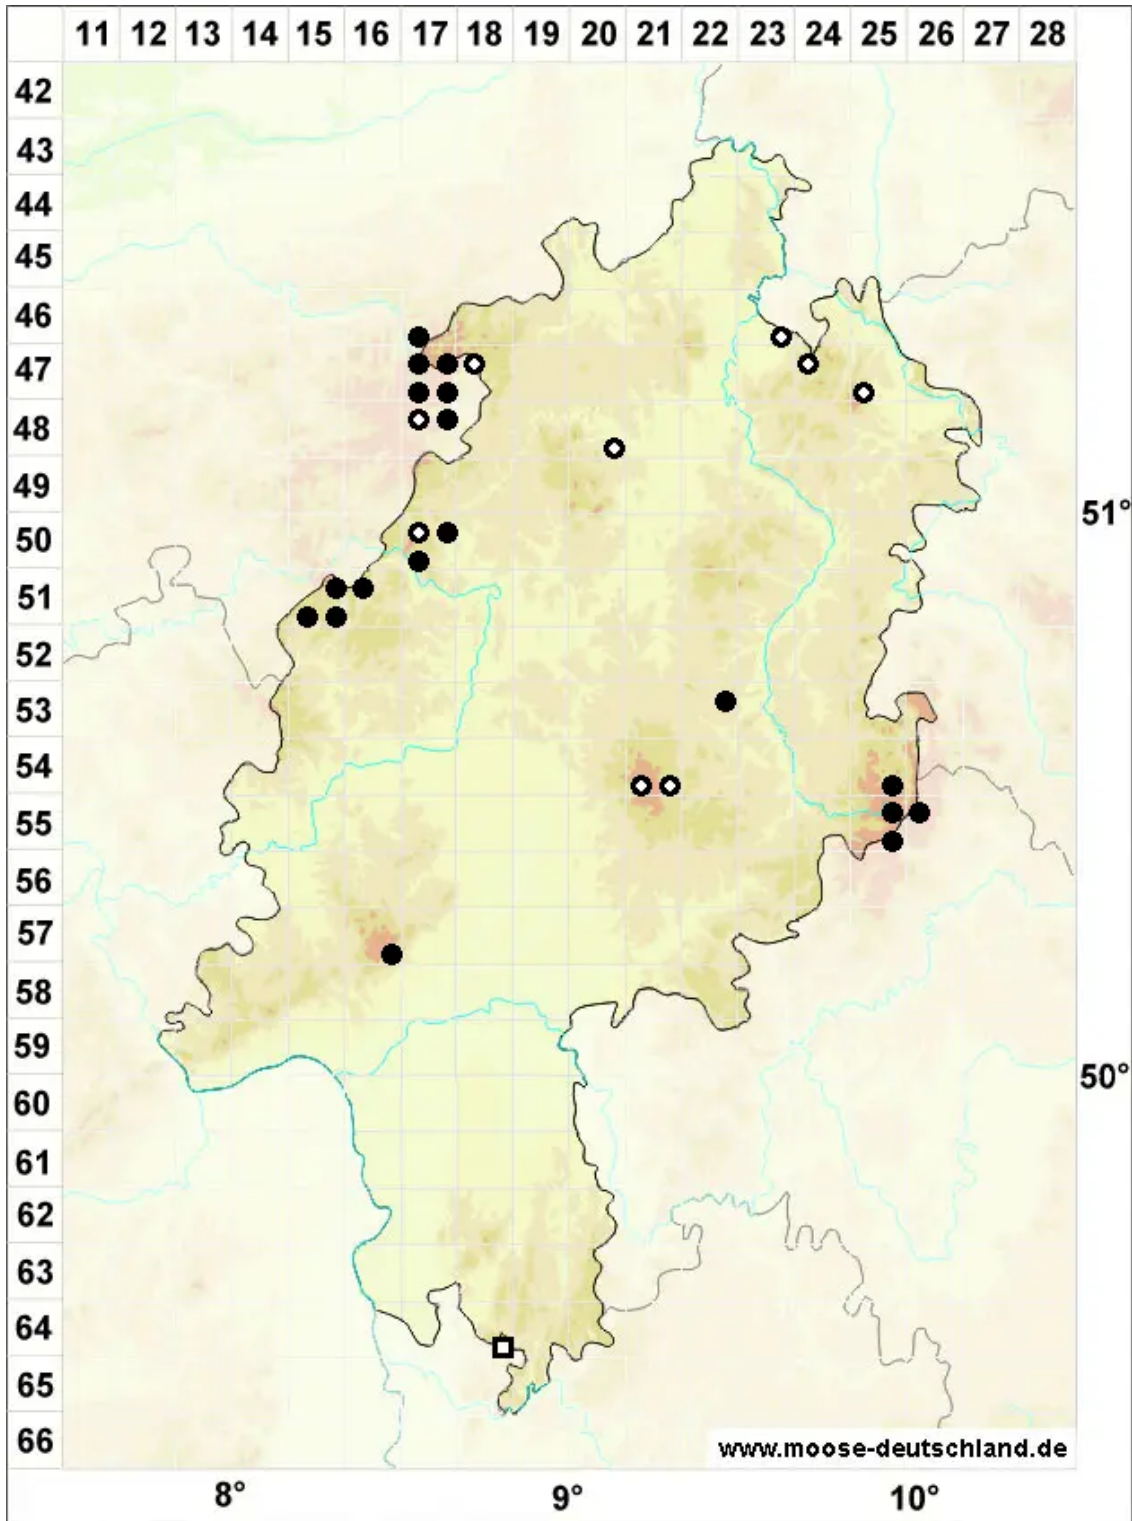

Dichodontium palustre (Dicks.) M.Stech

Sumpf-Paarzahnmoos, Sparriges Kleingabelzahnmoos

Legende:

Symbole:

Ausgefülltes Symbol:
Zeitraum von 1980 bis heute (Aktuelle Angabe)

Leeres Symbol:
Zeitraum vor 1980 (Altangabe)

Quadrat: Herbarbeleg