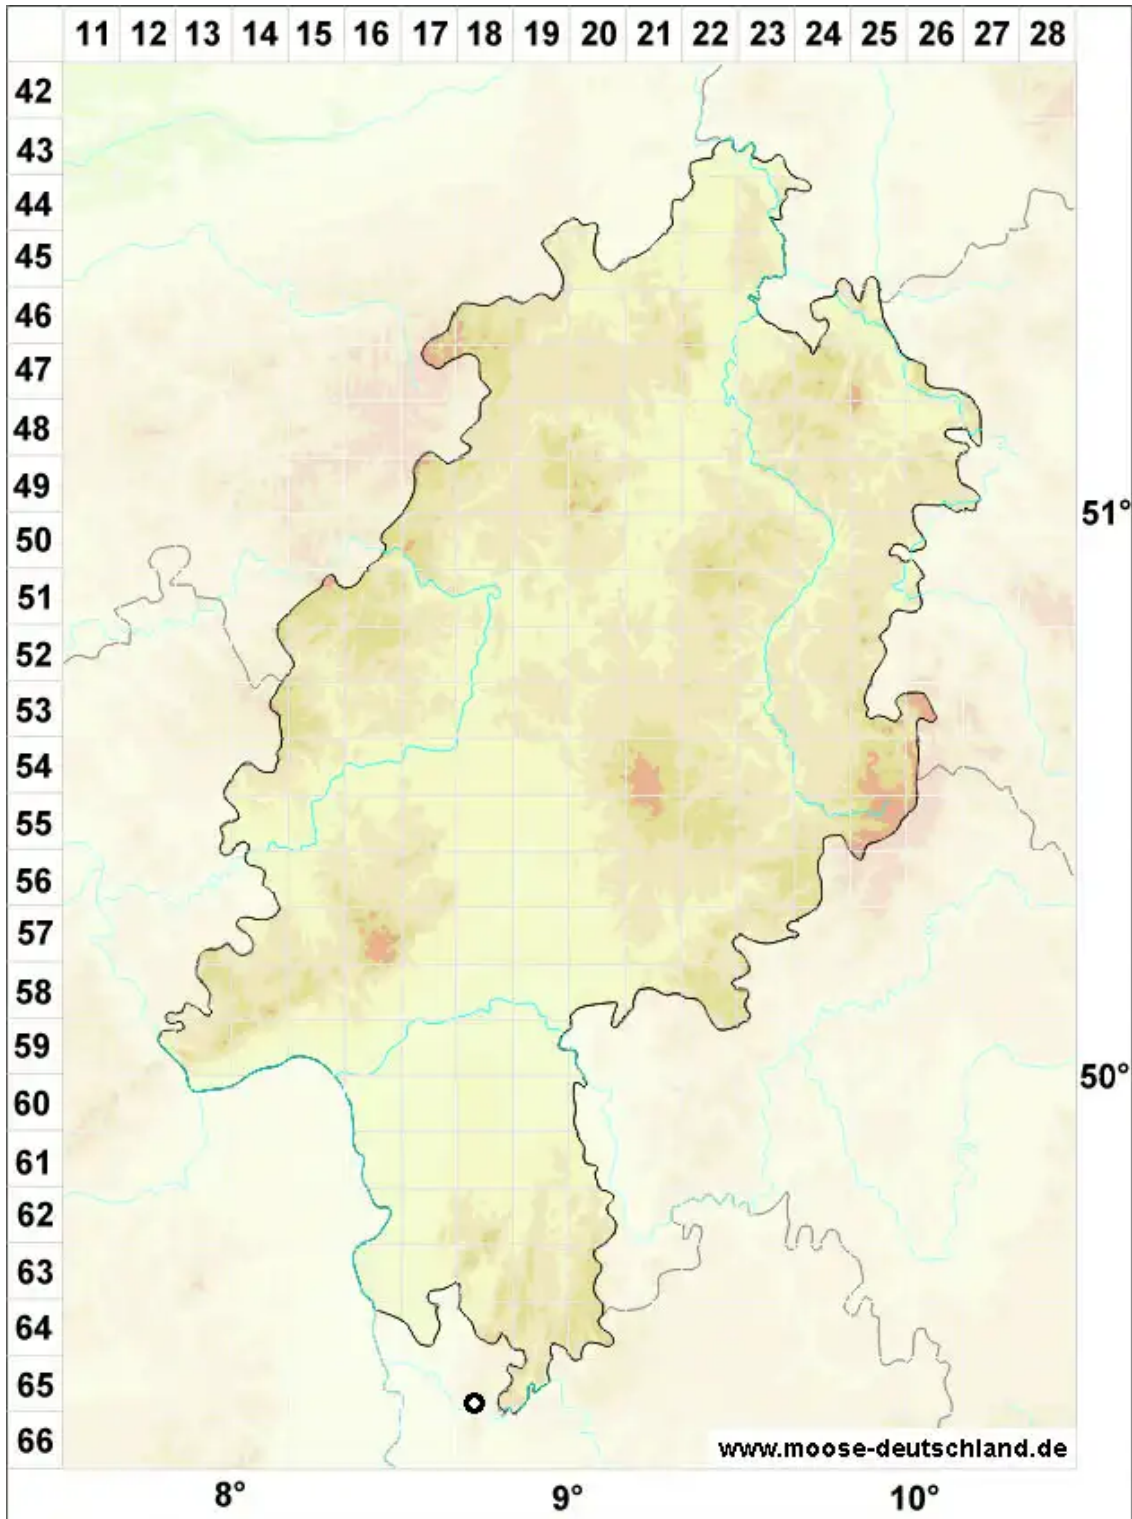

Trematodon ambiguus (Hedw.) Hornsch.

Gelbstieliges Lochzahnmoos

Legende:

Symbole:

Ausgefülltes Symbol:
Zeitraum von 1980 bis heute (Aktuelle Angabe)

Leeres Symbol:
Zeitraum vor 1980 (Altangabe)

Quadrat: Herbarbeleg