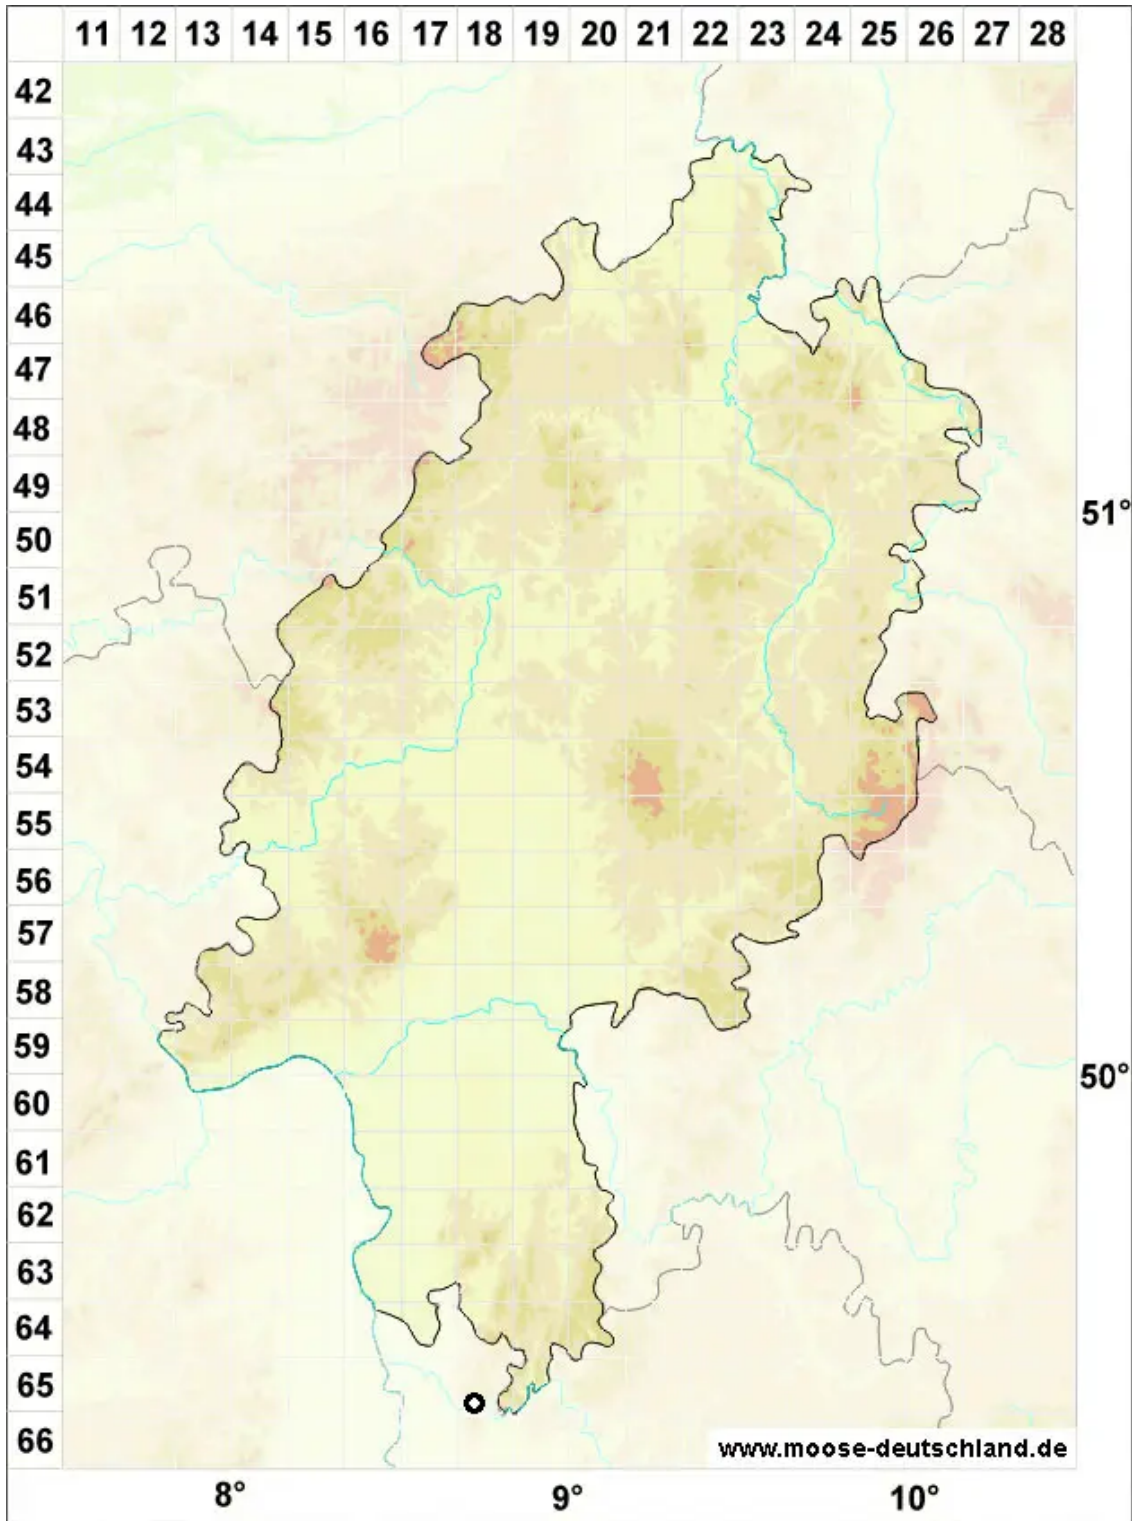

# Trematodon ambiguus (Hedw.) Hornsch.

Gelbstieliges Lochzahnmoos

Legende:

**Symbole:**

Ausgefülltes Symbol:  
Zeitraum von 1980 bis heute (Aktuelle Angabe)

Leeres Symbol:  
Zeitraum vor 1980 (Altangabe)

Quadrat: Herbarbeleg