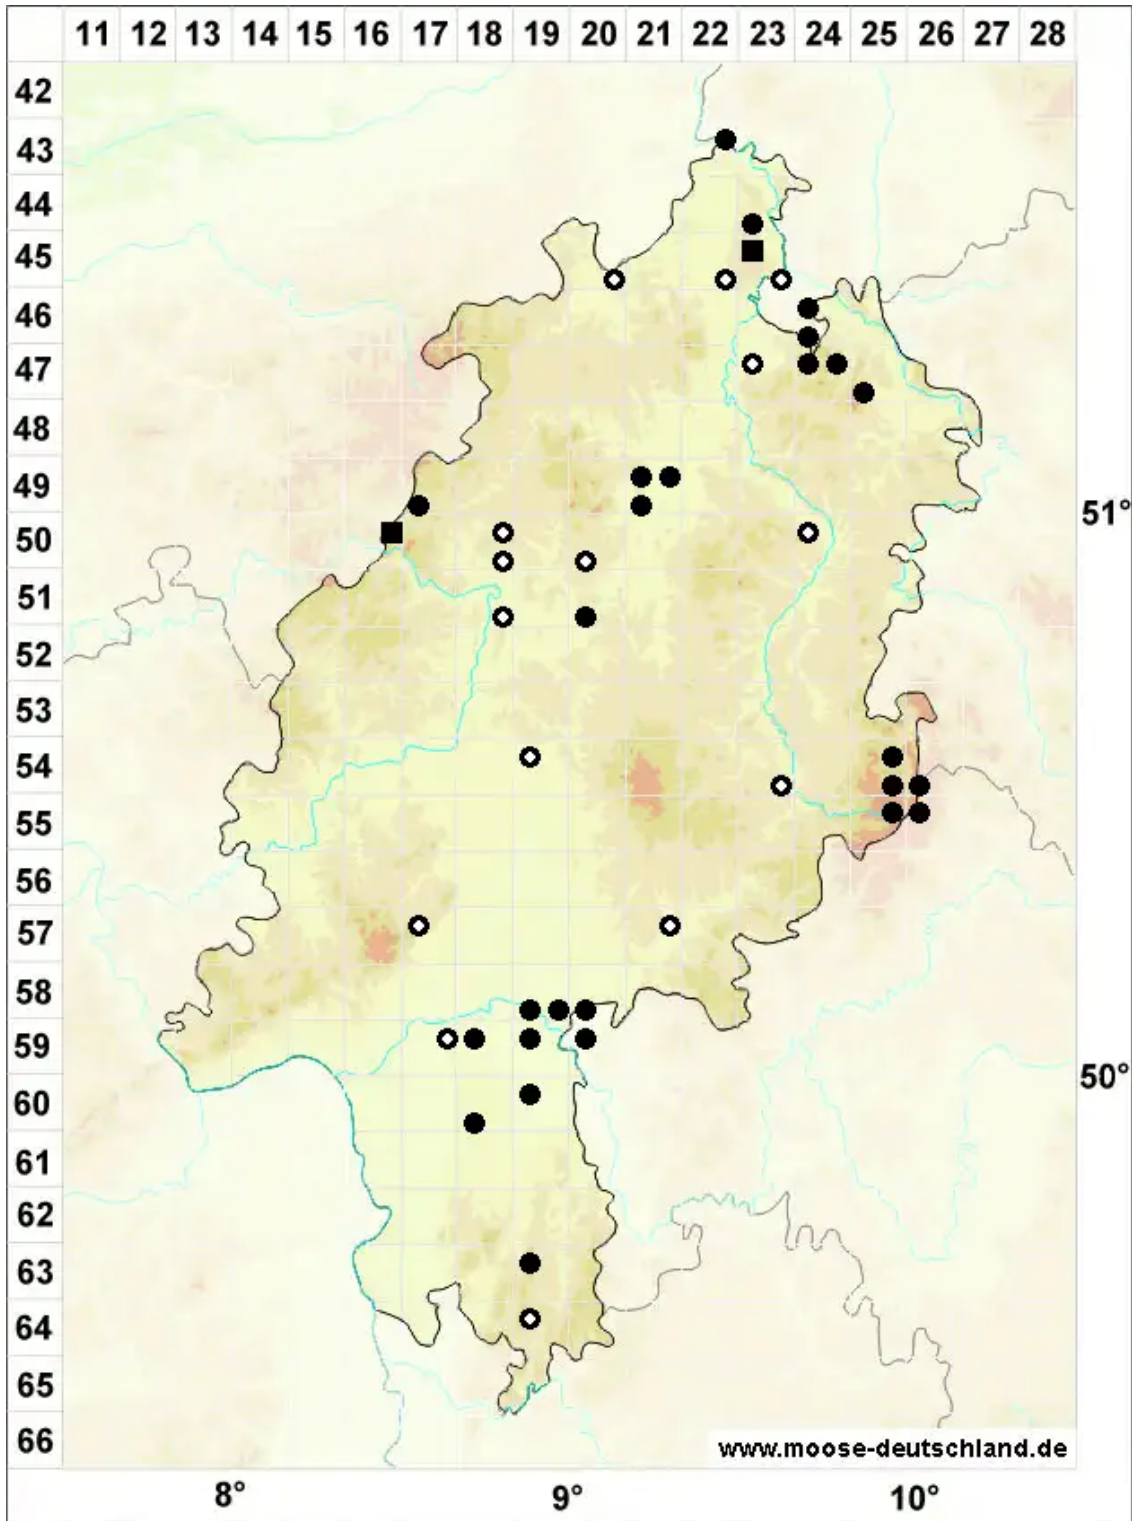

# Dicranella cerviculata (Hedw.) Schimp.

Kropfiges Kleingabelzahnmoos

Legende:

**Symbole:**

Ausgefülltes Symbol:  
Zeitraum von 1980 bis heute (Aktuelle Angabe)

Leeres Symbol:  
Zeitraum vor 1980 (Altangabe)

Quadrat: Herbarbeleg