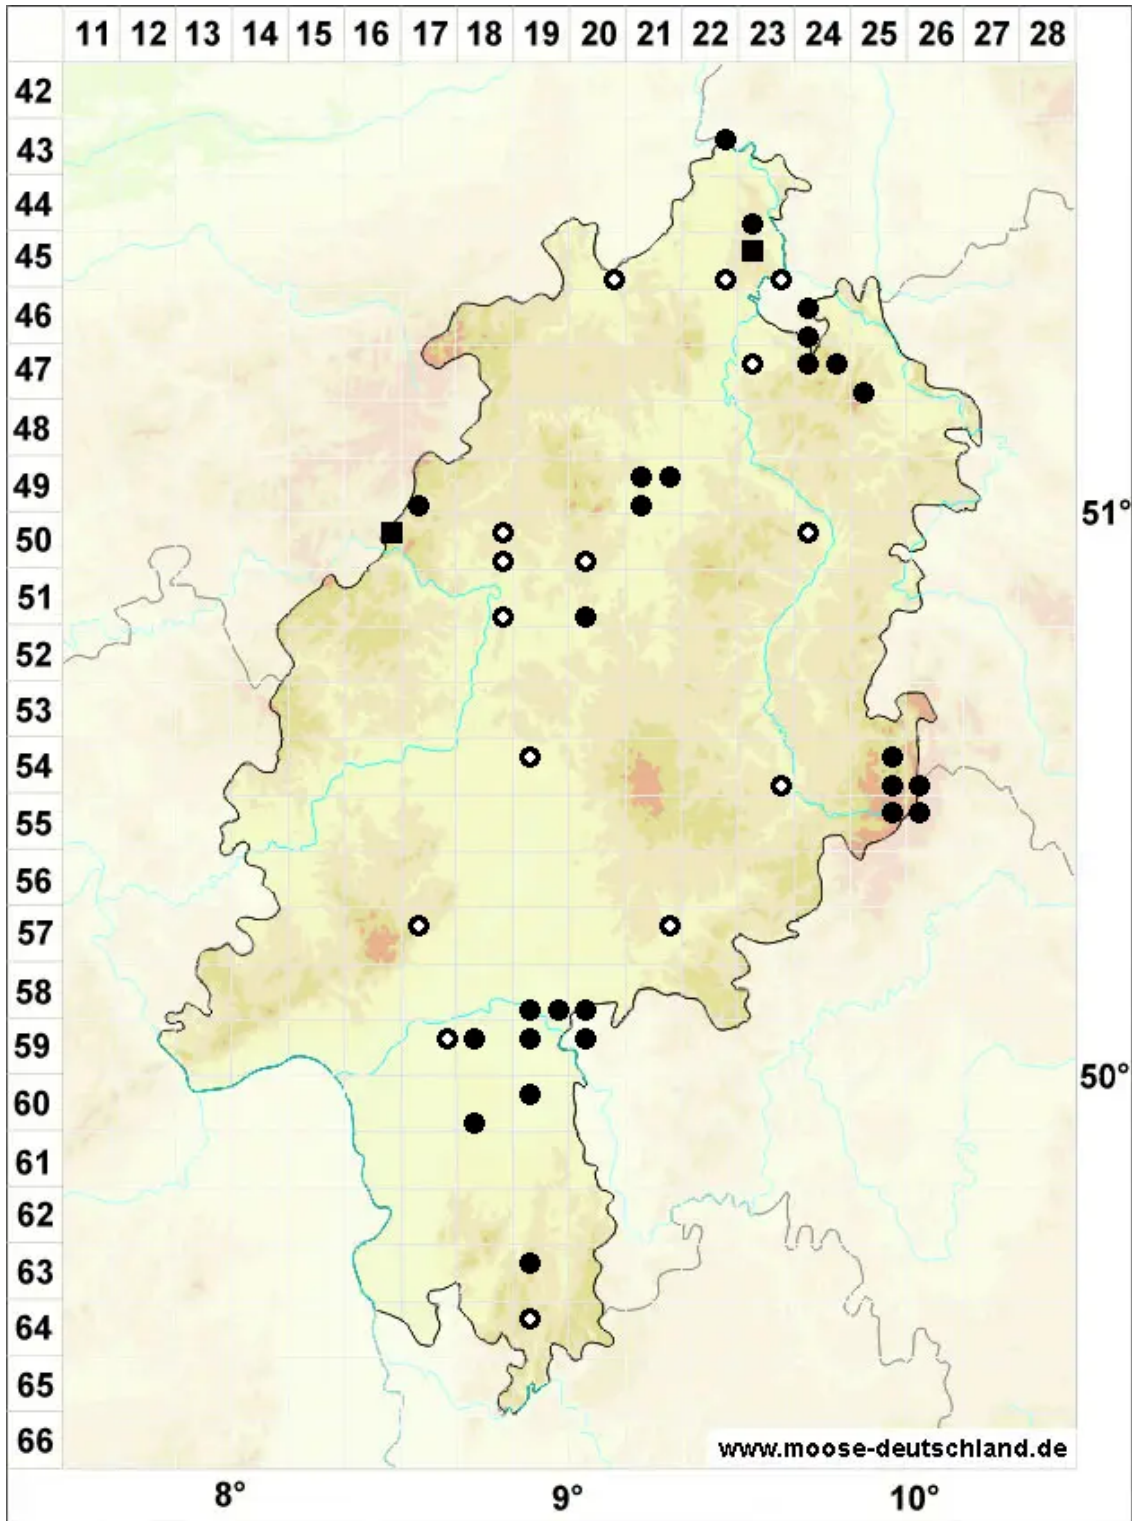

Dicranella cerviculata (Hedw.) Schimp.

Kropfiges Kleingabelzahnmoos

Legende:

- Symbole:**
- Ausgefülltes Symbol:
Zeitraum von 1980 bis heute (Aktuelle Angabe)
 - Leeres Symbol:
Zeitraum vor 1980 (Altangabe)
 - Quadrat: Herbarbeleg