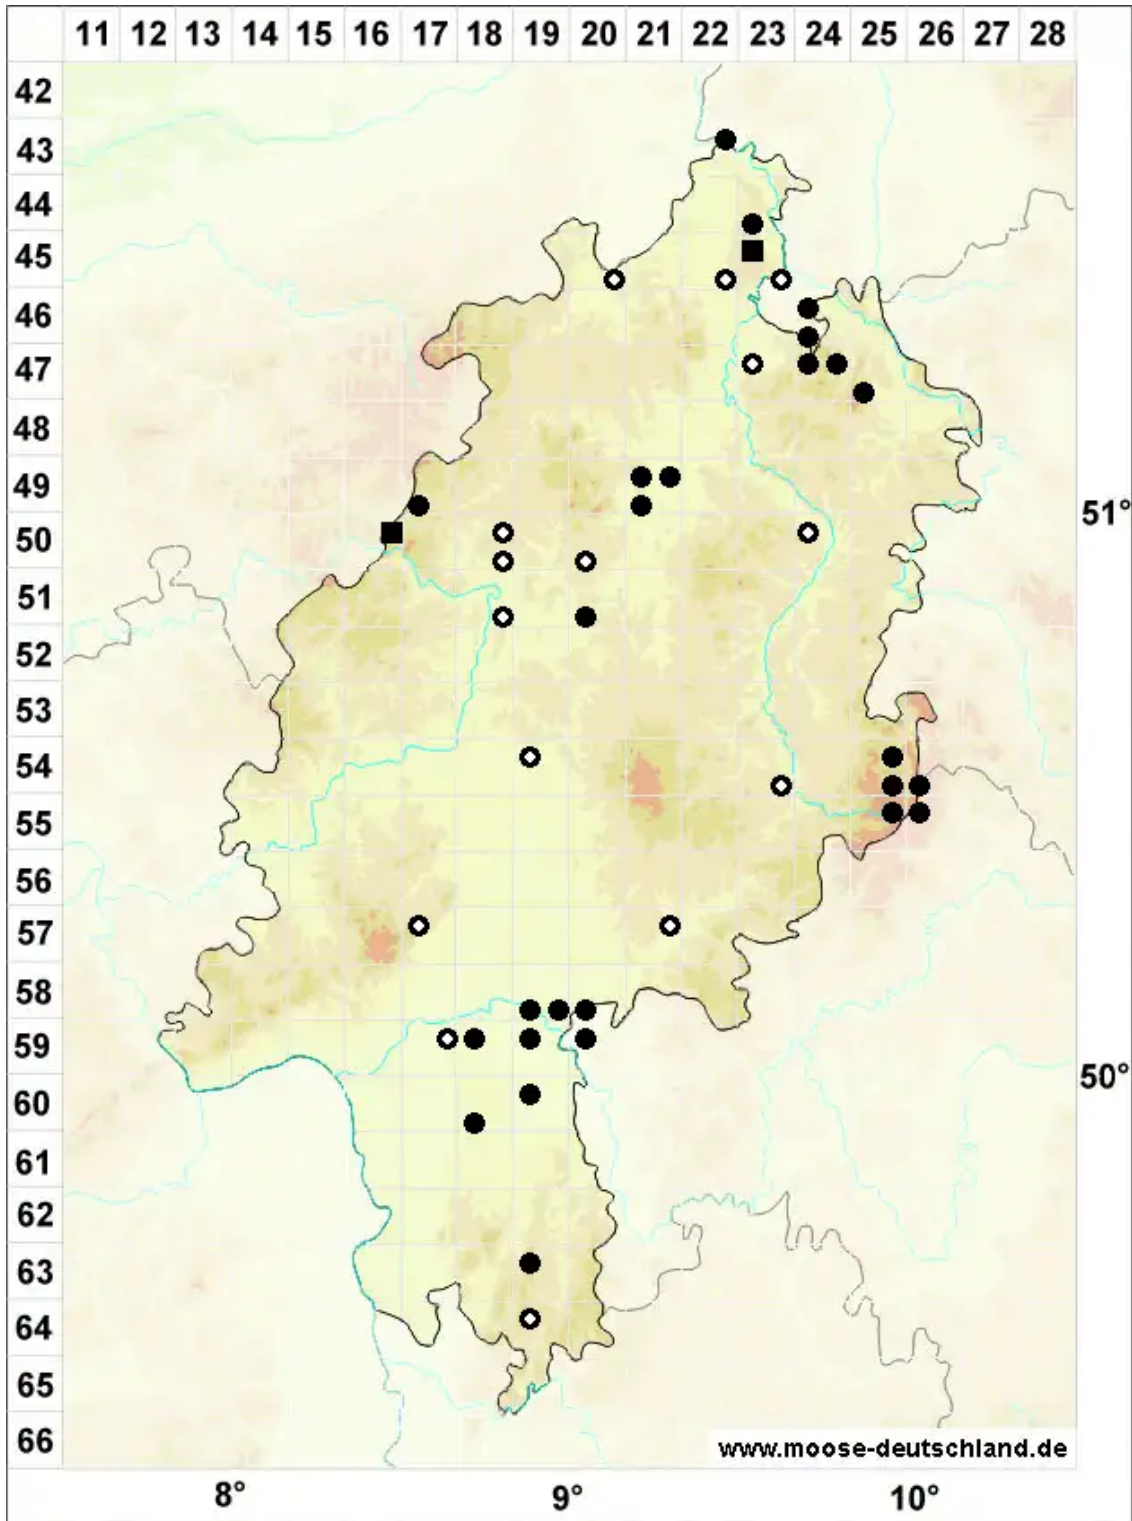

Dicranella cerviculata (Hedw.) Schimp.

Kropfiges Kleingabelzahnmoos

Legende:

- Symbole:**
- Ausgefülltes Symbol:
Zeitraum von 1980 bis heute (Aktuelle Angabe)
 - Leeres Symbol:
Zeitraum vor 1980 (Altangabe)
 - Quadrat: Herbarbeleg