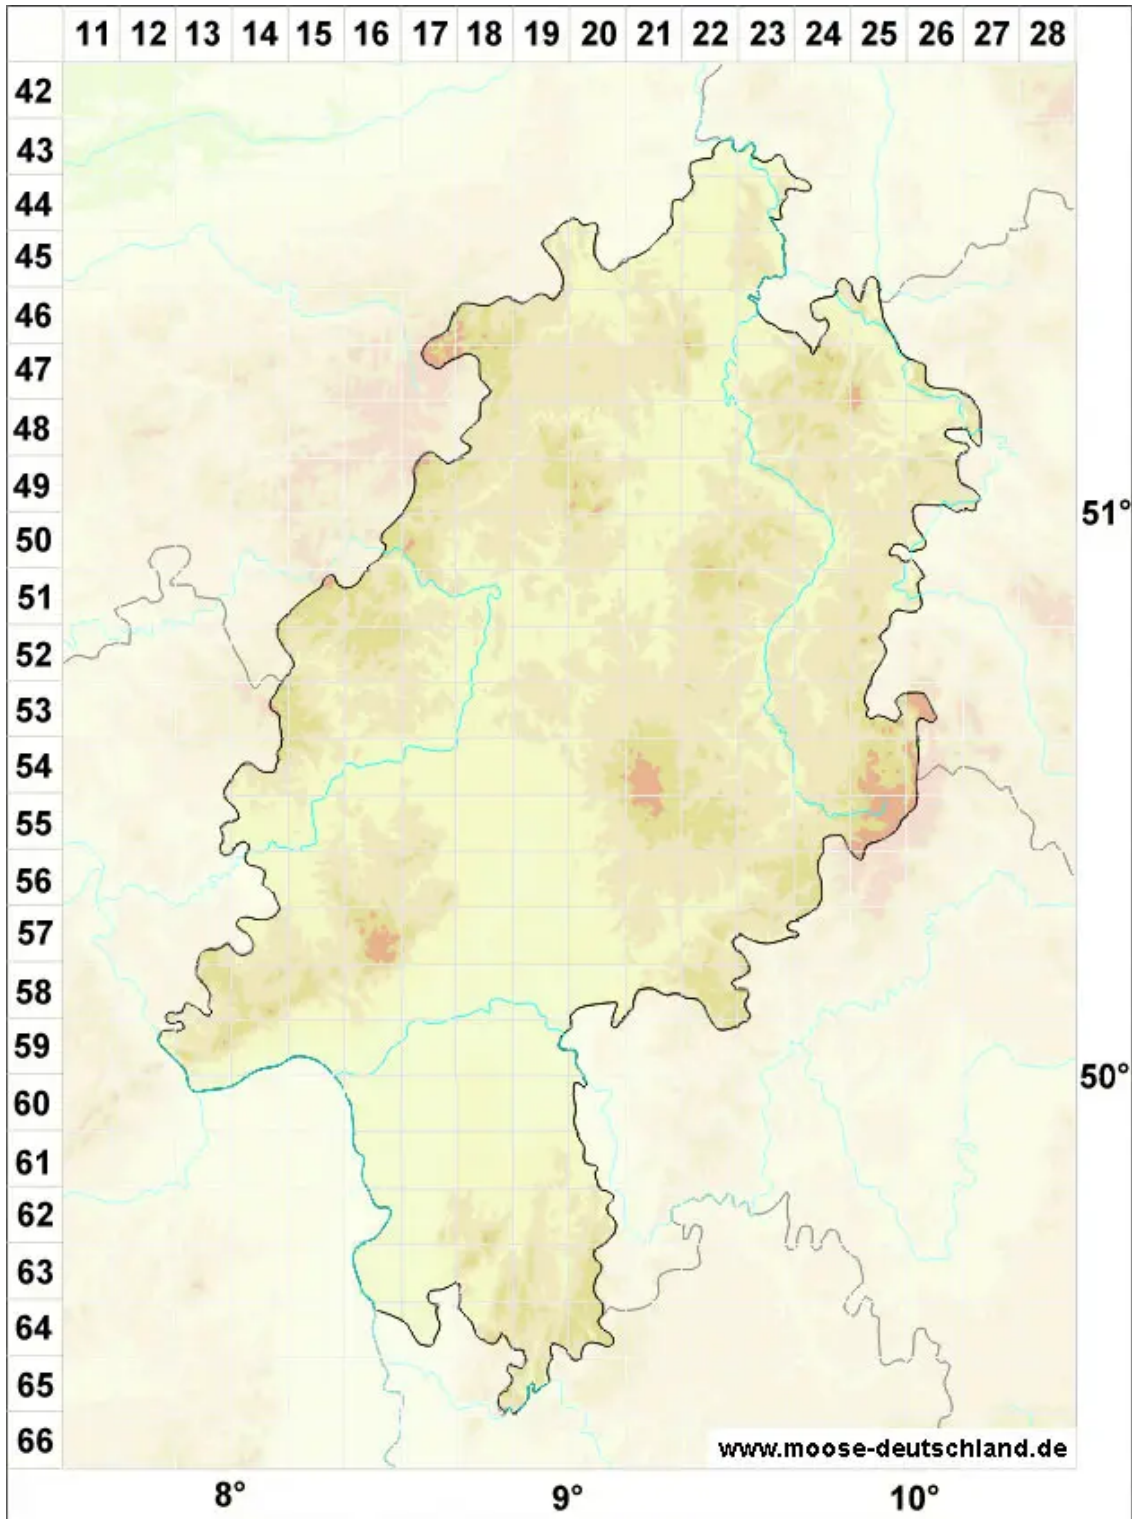

Kiaeria falcata (Hedw.) I.Hagen

Sichelblättriges Kropfgabelzahnmoos, Sichelförmiges Kropfgabelzahnmoos

Legende:

Symbole:

Ausgefülltes Symbol:
Zeitraum von 1980 bis heute (Aktuelle Angabe)

Leeres Symbol:
Zeitraum vor 1980 (Altangabe)

Quadrat: Herbarbeleg