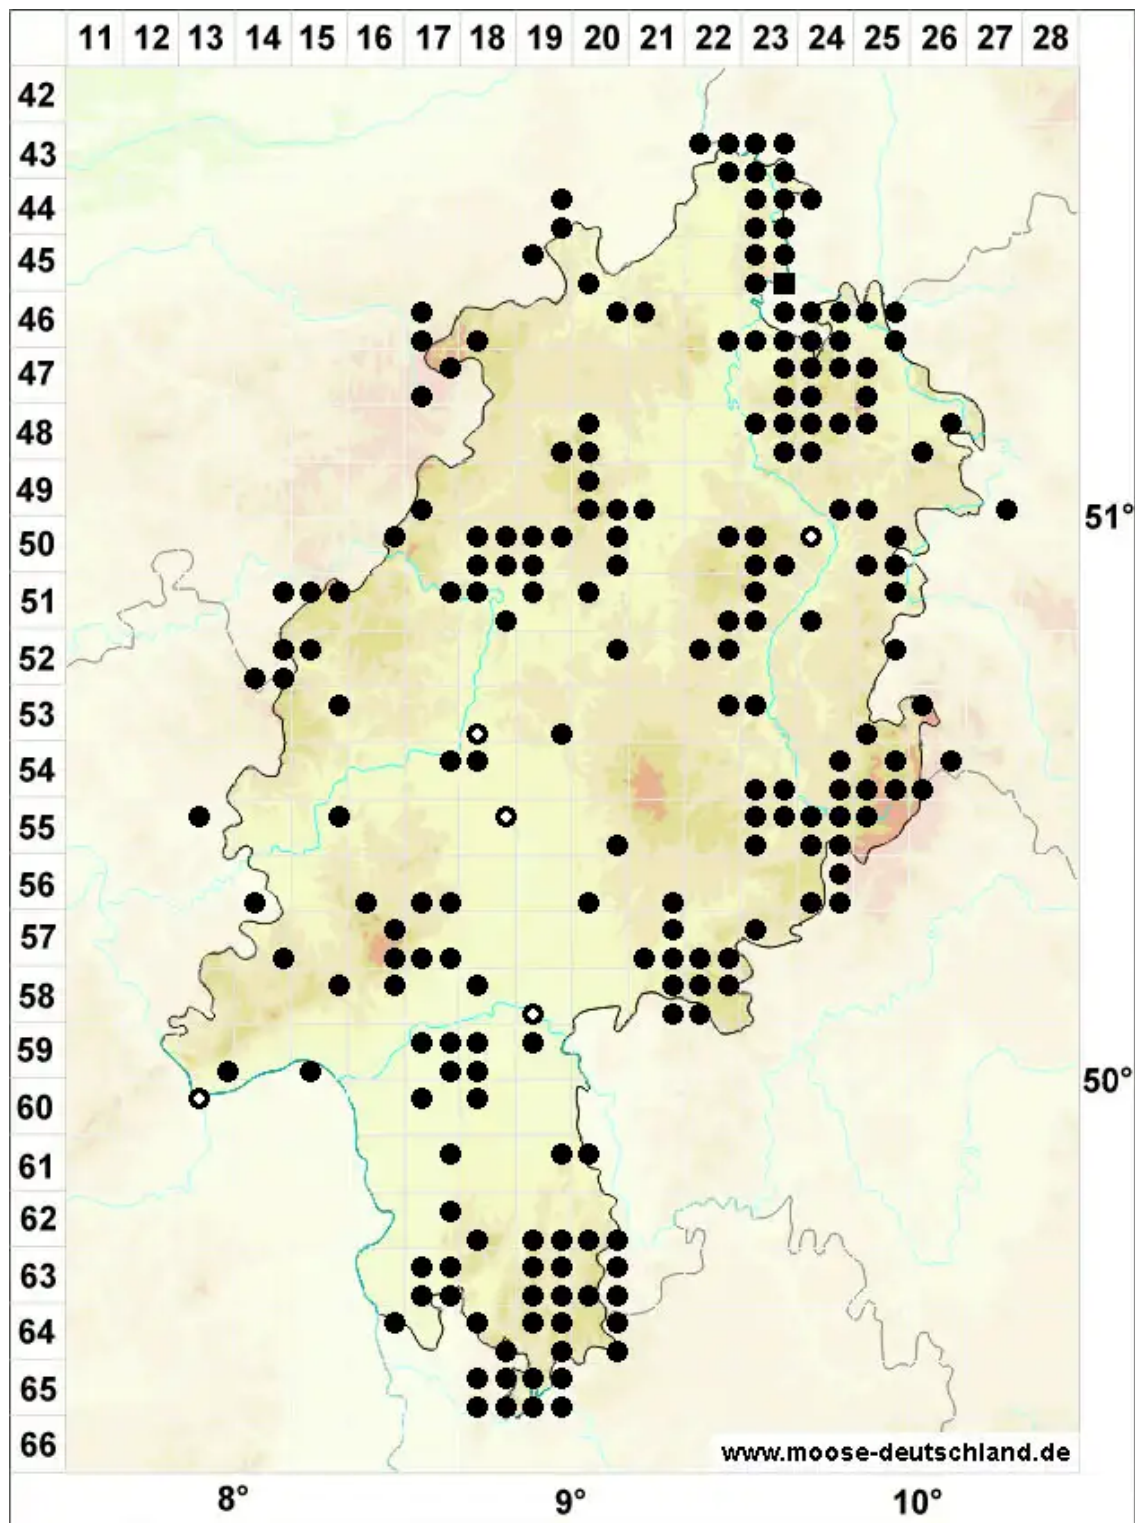

Campylopus flexuosus (Hedw.) Brid.

Bogiges Krummstiemoos

Legende:

- Symbole:**
- Ausgefülltes Symbol:
Zeitraum von 1980 bis heute (Aktuelle Angabe)
 - Leeres Symbol:
Zeitraum vor 1980 (Altangabe)
 - Quadrat: Herbarbeleg