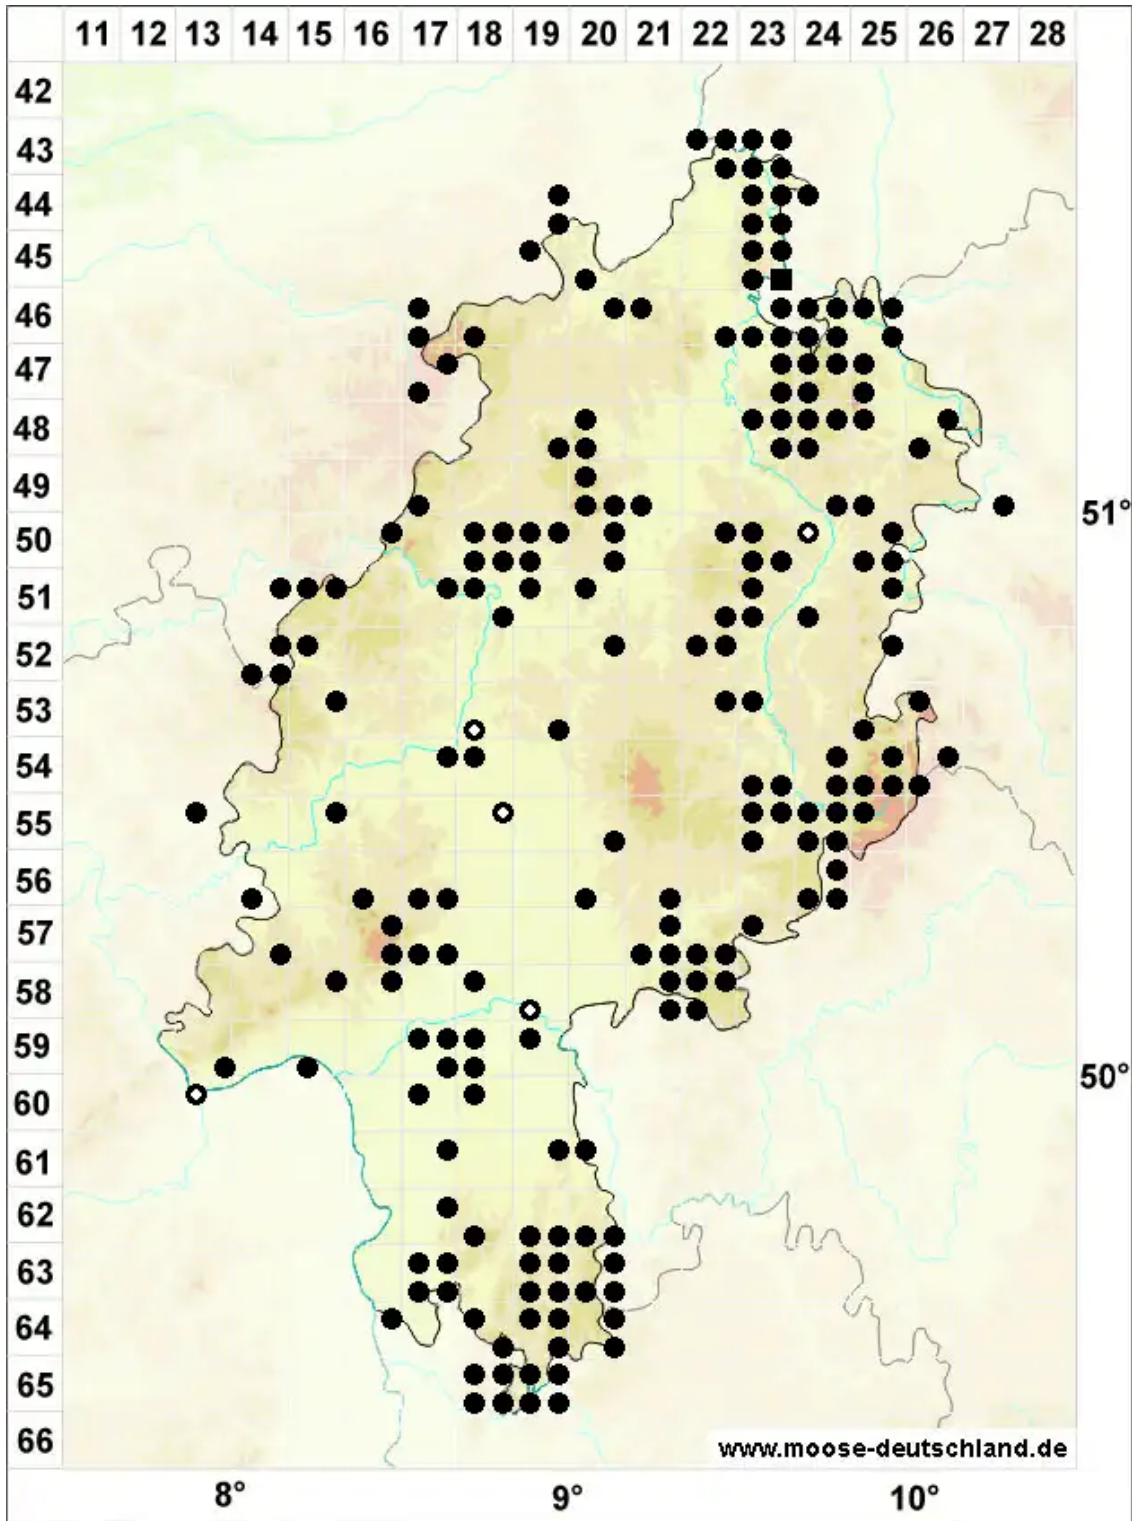

# Campylopus flexuosus (Hedw.) Brid.

Bogiges Krummstiemoos

Legende:

- Symbole:**
- Ausgefülltes Symbol:  
Zeitraum von 1980 bis heute (Aktuelle Angabe)
  - Leeres Symbol:  
Zeitraum vor 1980 (Altangabe)
  - Quadrat: Herbarbeleg