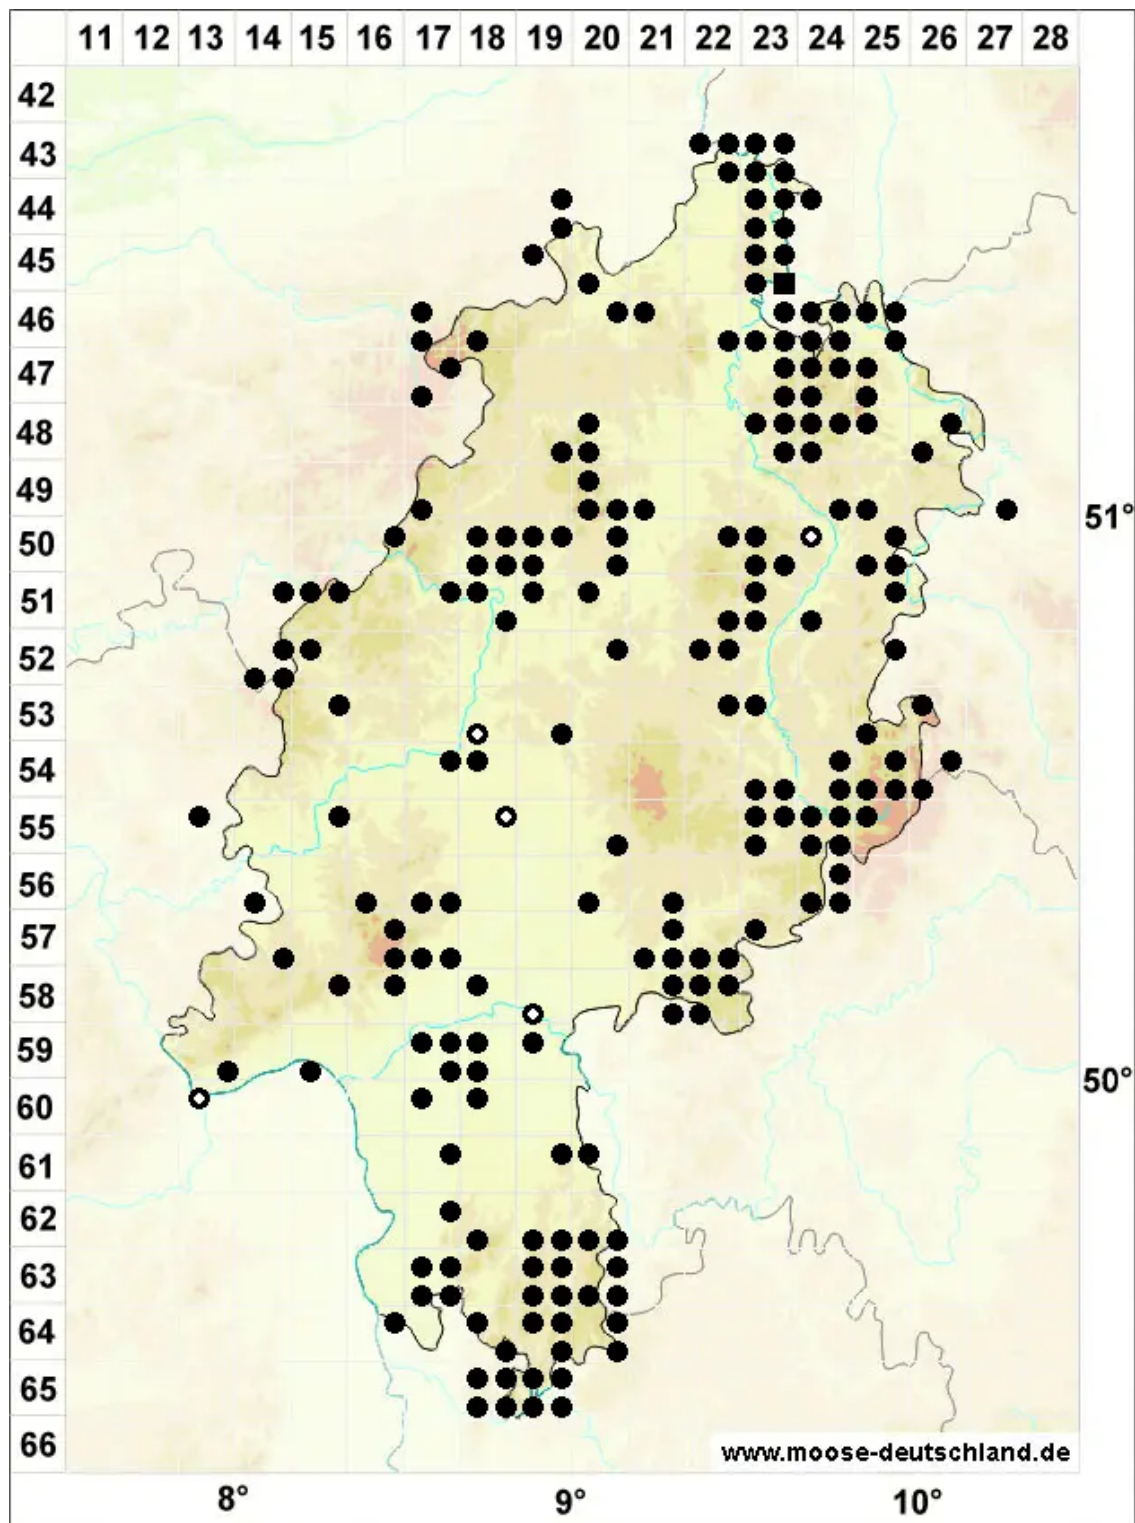

# Campylopus flexuosus (Hedw.) Brid.

Bogiges Krummstiemoos

Legende:

**Symbole:**

Ausgefülltes Symbol:  
Zeitraum von 1980 bis heute (Aktuelle Angabe)

Leeres Symbol:  
Zeitraum vor 1980 (Altangabe)

Quadrat: Herbarbeleg