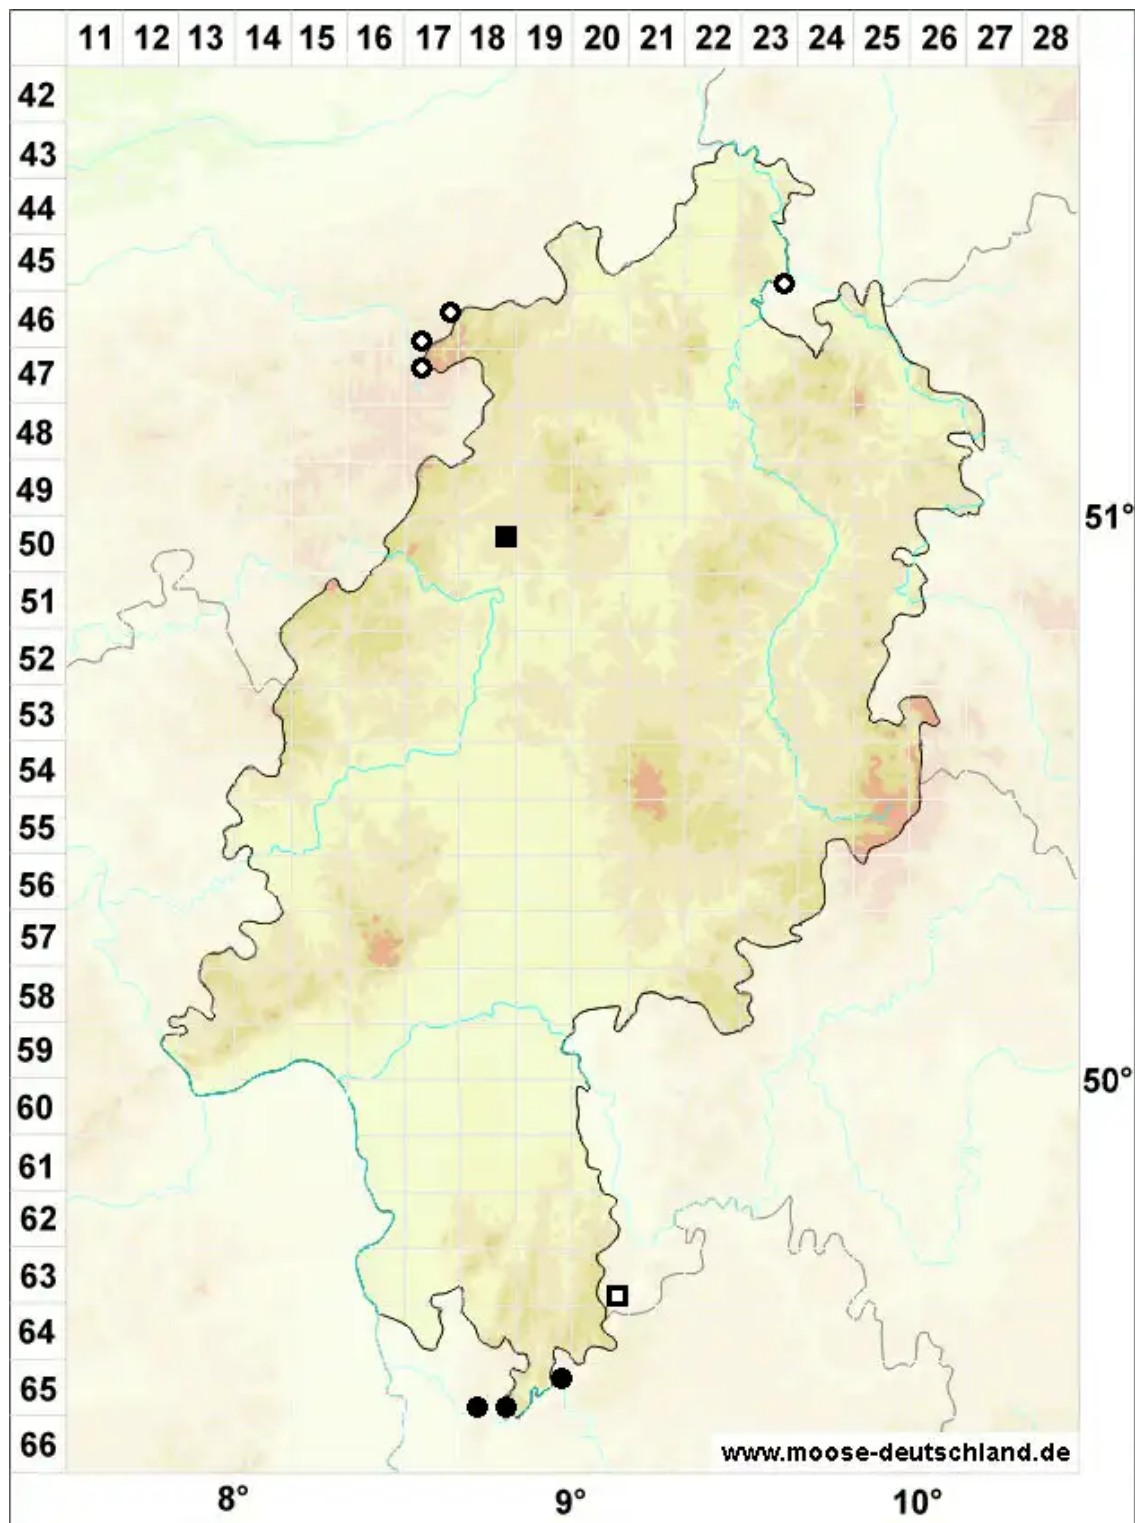

Campylopus fragilis (Brid.) Bruch & Schimp.

Zerbrechliches Krummstiemoos

Legende:

Symbole:

Ausgefülltes Symbol:
Zeitraum von 1980 bis heute (Aktuelle Angabe)

Leeres Symbol:
Zeitraum vor 1980 (Altangabe)

Quadrat: Herbarbeleg