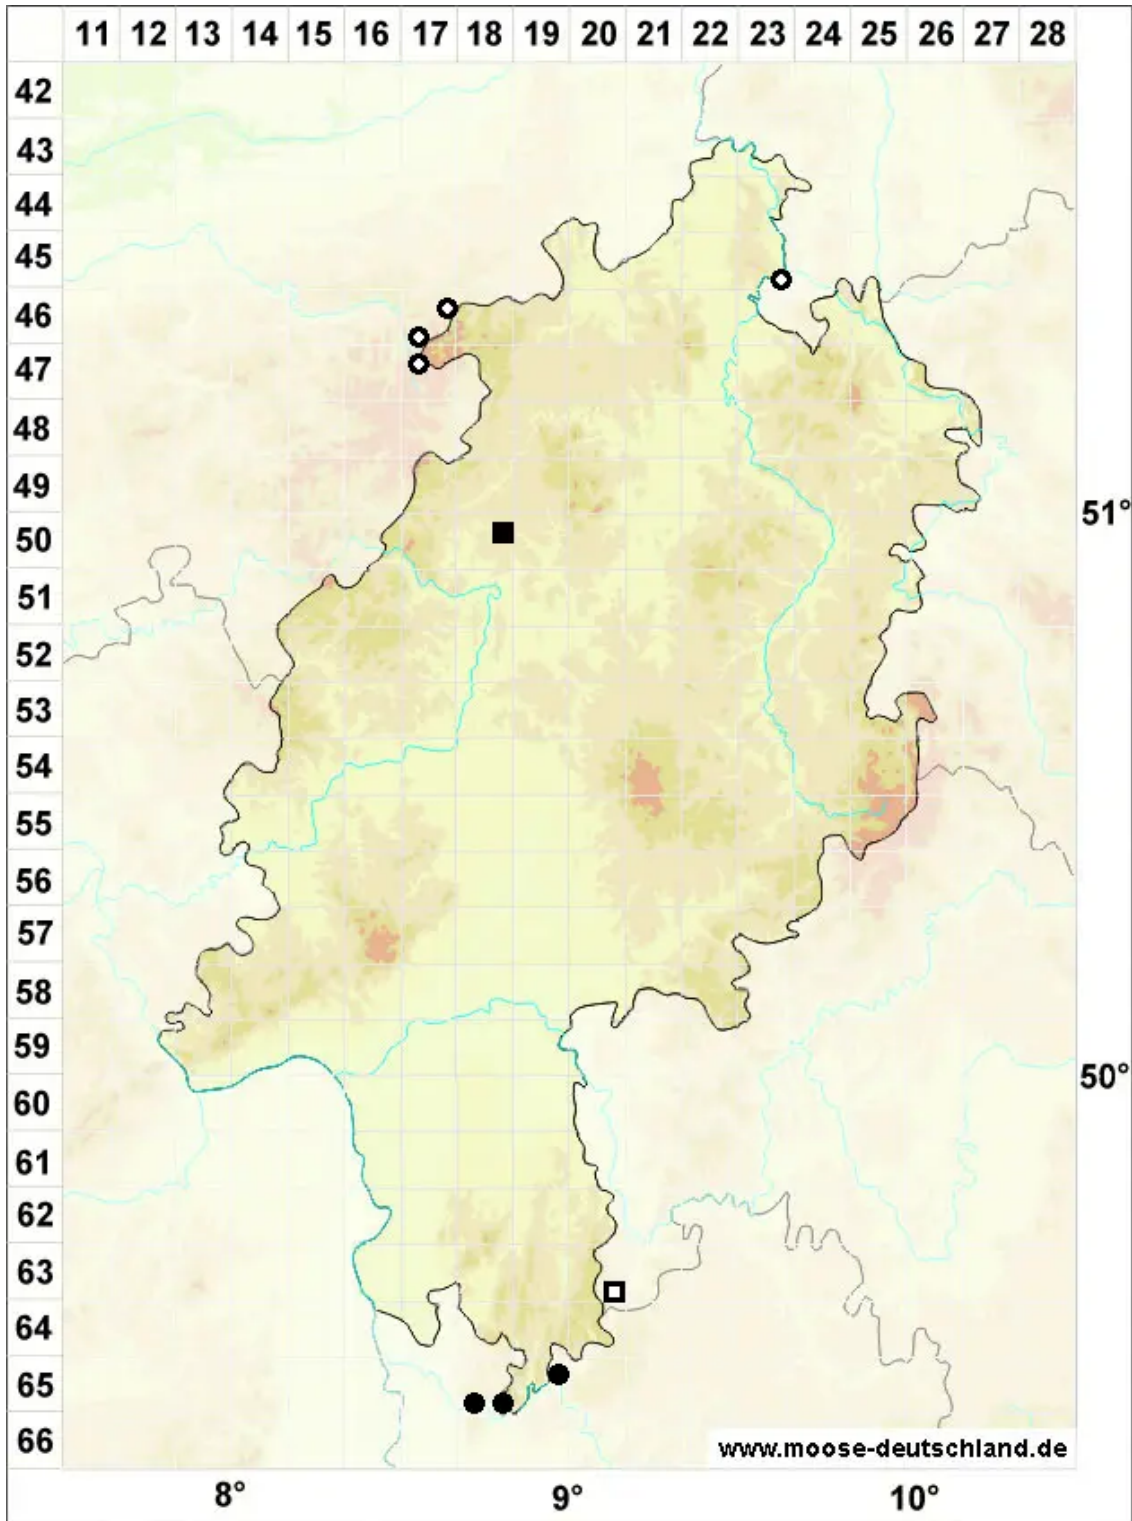

# Campylopus fragilis (Brid.) Bruch & Schimp.

Zerbrechliches Krummstielmoos

Legende:

- Symbole:**
- Ausgefülltes Symbol:  
Zeitraum von 1980 bis heute (Aktuelle Angabe)
  - Leeres Symbol:  
Zeitraum vor 1980 (Altangabe)
  - Quadrat: Herbarbeleg