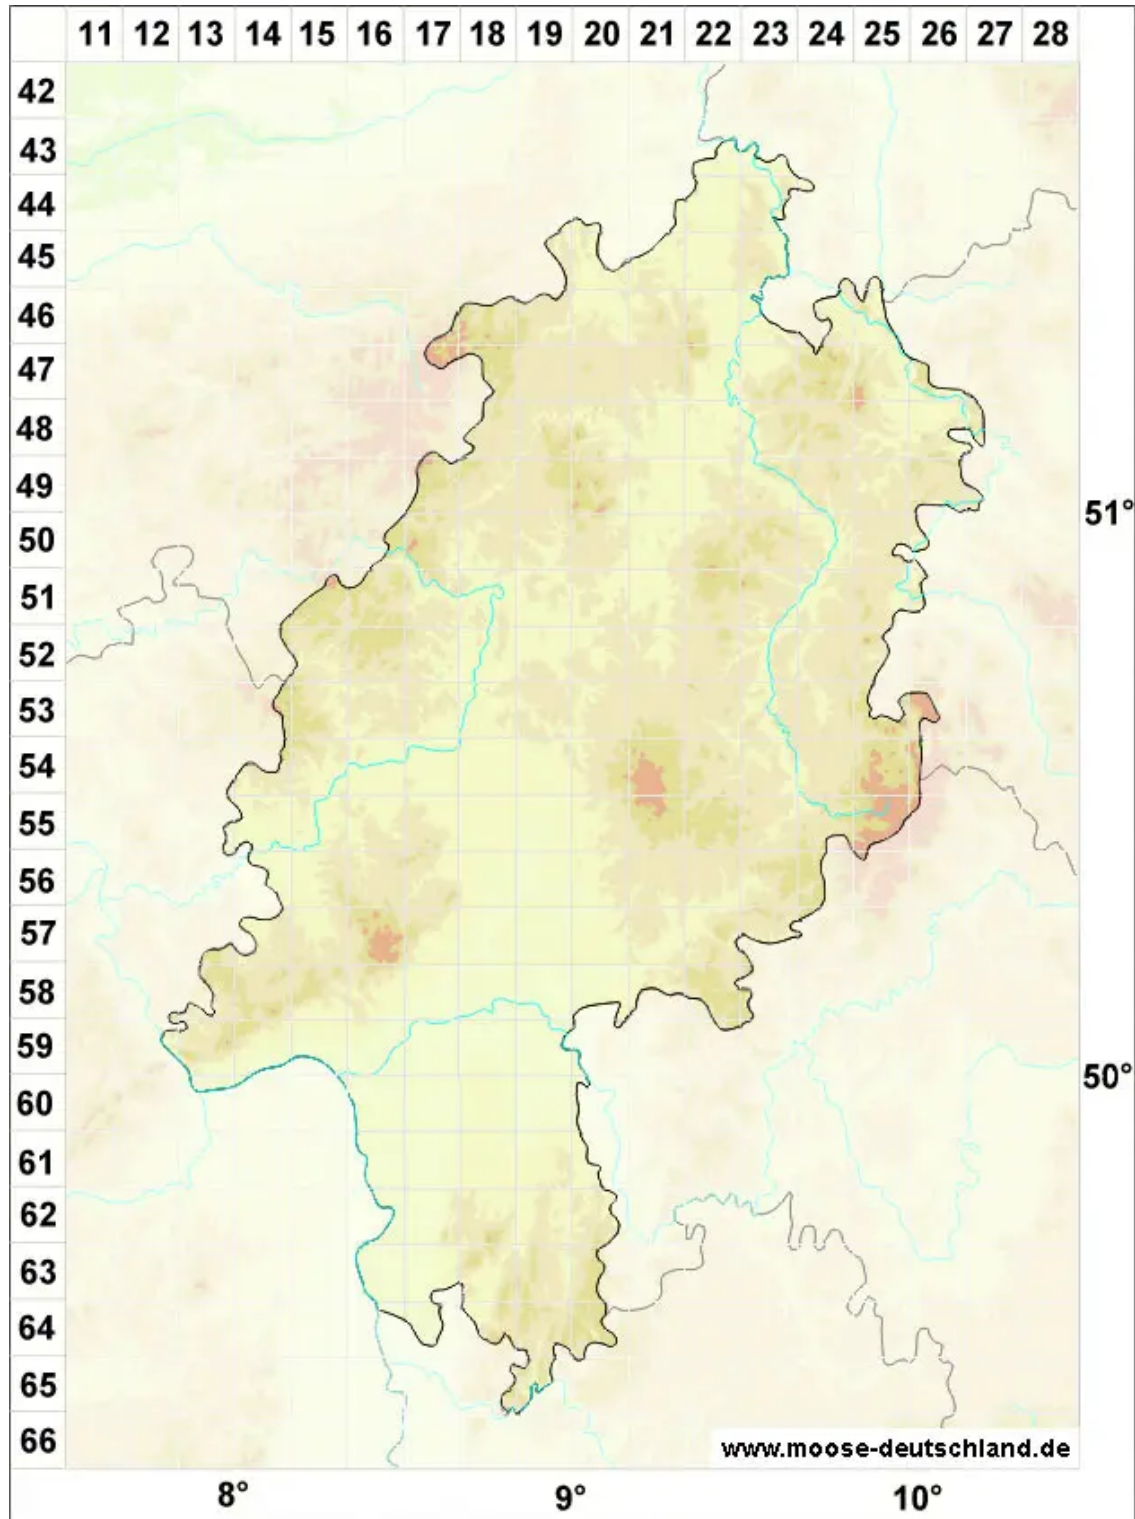

Campylopus gracilis (Mitt.) A.Jaeger

Schlankes Krummstiemoos, Feines Krummstiemoos

Legende:

Symbole:

Ausgefülltes Symbol:
Zeitraum von 1980 bis heute (Aktuelle Angabe)

Leeres Symbol:
Zeitraum vor 1980 (Altangabe)

Quadrat: Herbarbeleg