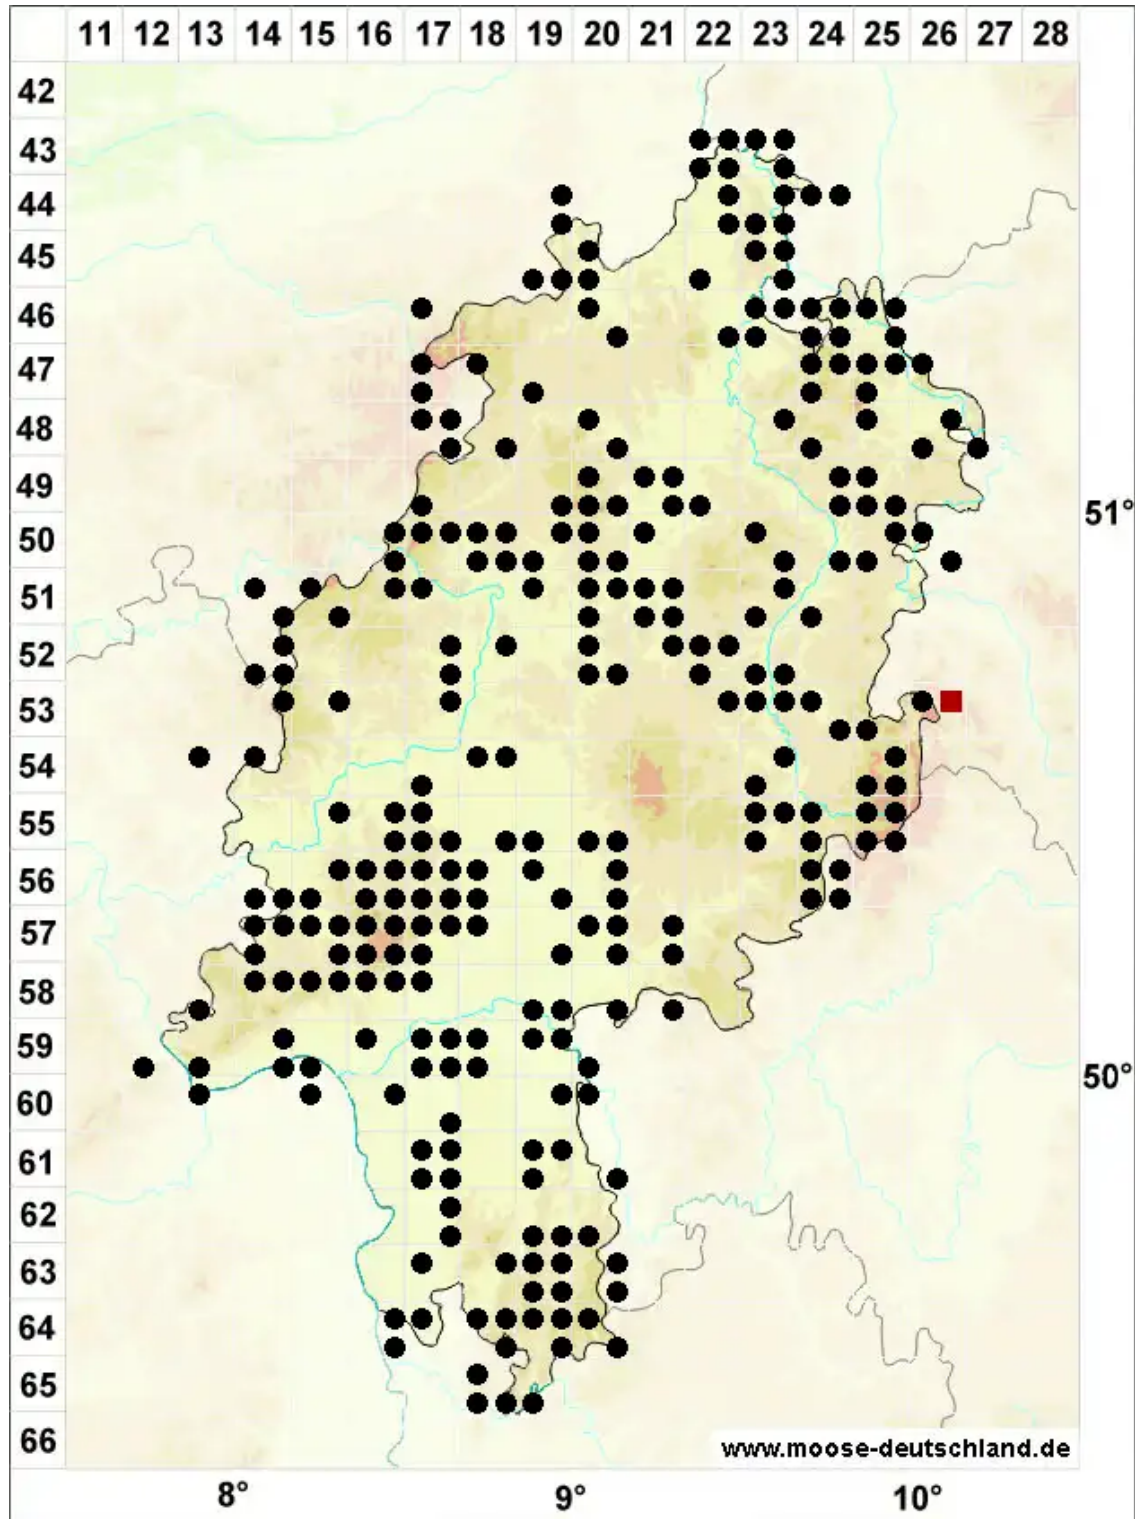

Campylopus introflexus (Hedw.) Brid.

Einwärtsgebogenes Krummstiemoos, Kaktusmoos

Legende:

- Symbole:**
- Ausgefülltes Symbol:
Zeitraum von 1980 bis heute (Aktuelle Angabe)
 - Leeres Symbol:
Zeitraum vor 1980 (Altangabe)
 - Quadrat: Herbarbeleg