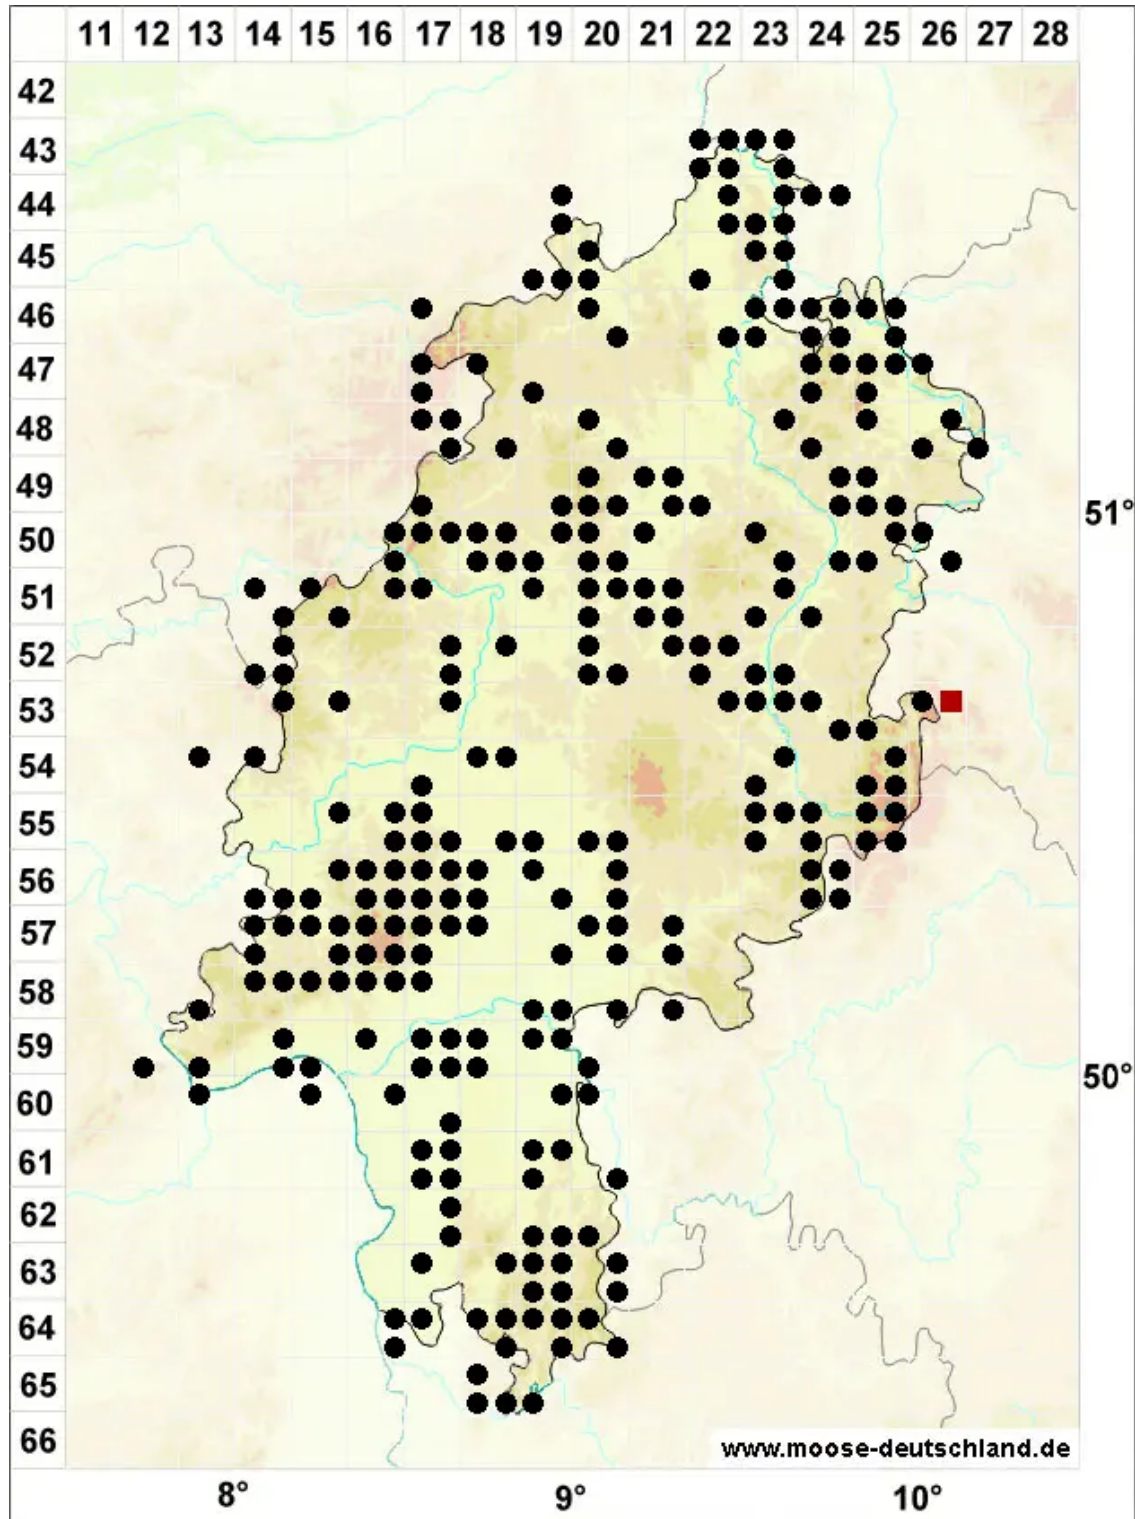

Campylopus introflexus (Hedw.) Brid.

Einwärtsgebogenes Krummstiemoos, Kaktusmoos

Legende:

- Symbole:**
- Ausgefülltes Symbol:
Zeitraum von 1980 bis heute (Aktuelle Angabe)
 - Leeres Symbol:
Zeitraum vor 1980 (Altangabe)
 - Quadrat: Herbarbeleg