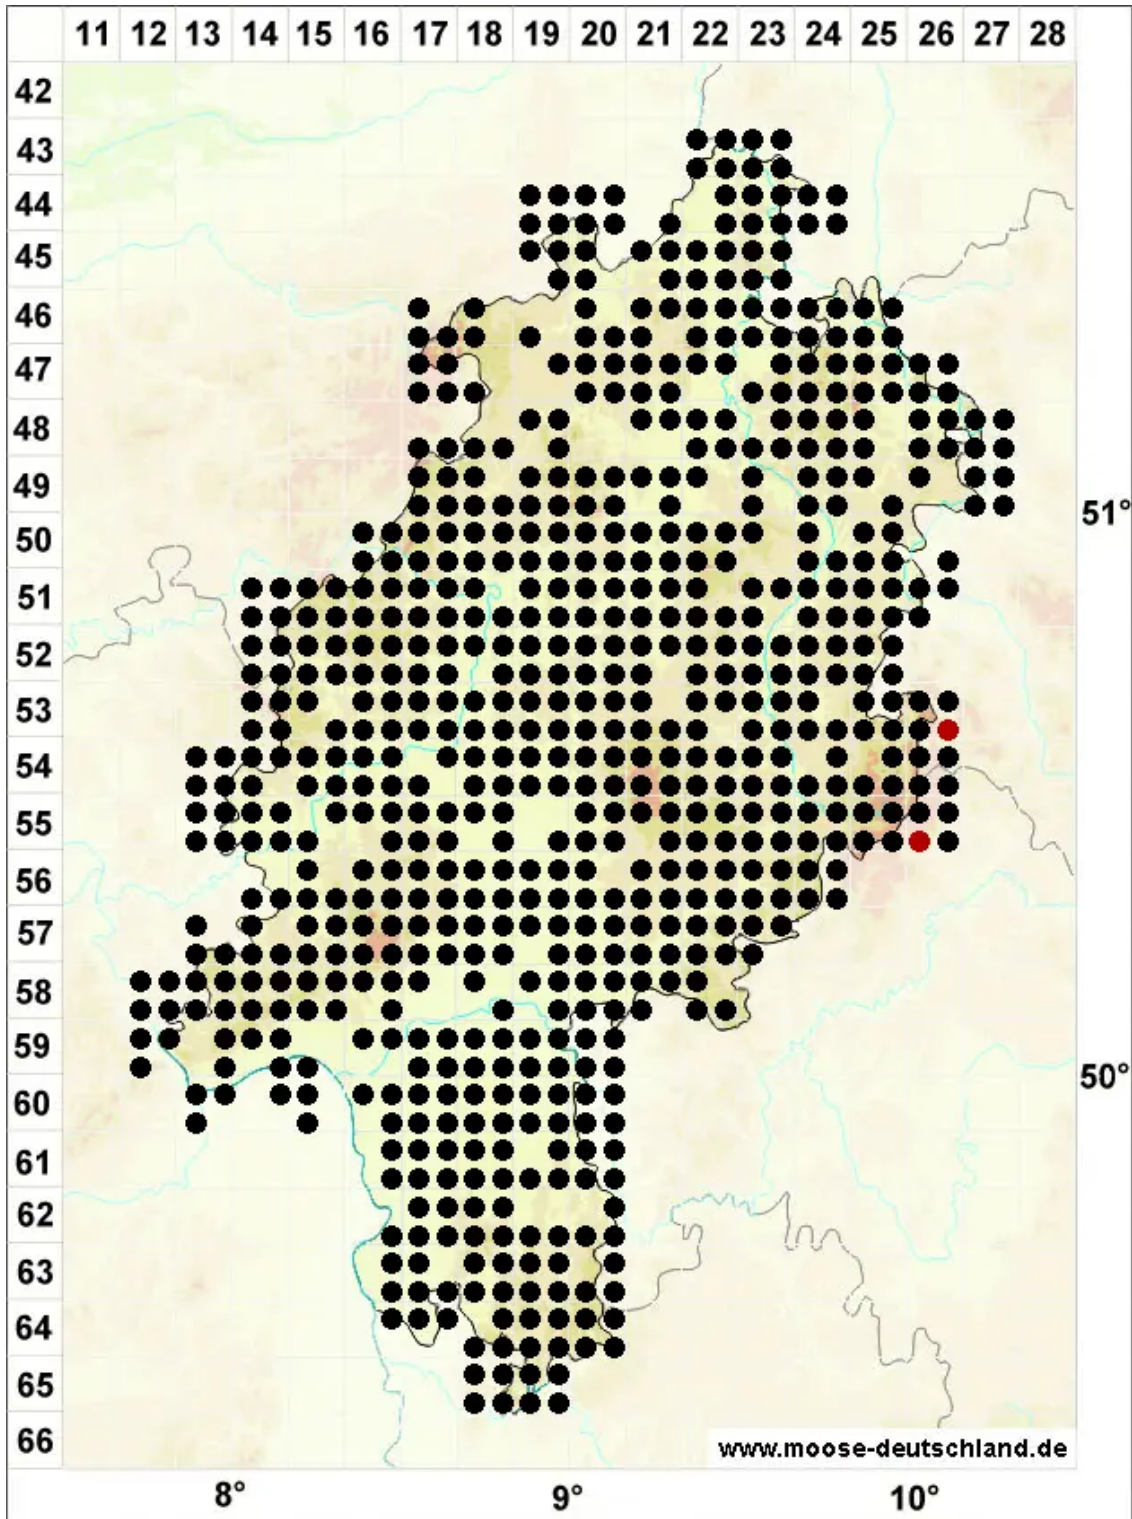

# Dicranum montanum Hedw.

Berg-Gabelzahnmoos

Legende:

**Symbole:**

Ausgefülltes Symbol:  
Zeitraum von 1980 bis heute (Aktuelle Angabe)

Leeres Symbol:  
Zeitraum vor 1980 (Altangabe)

Quadrat: Herbarbeleg