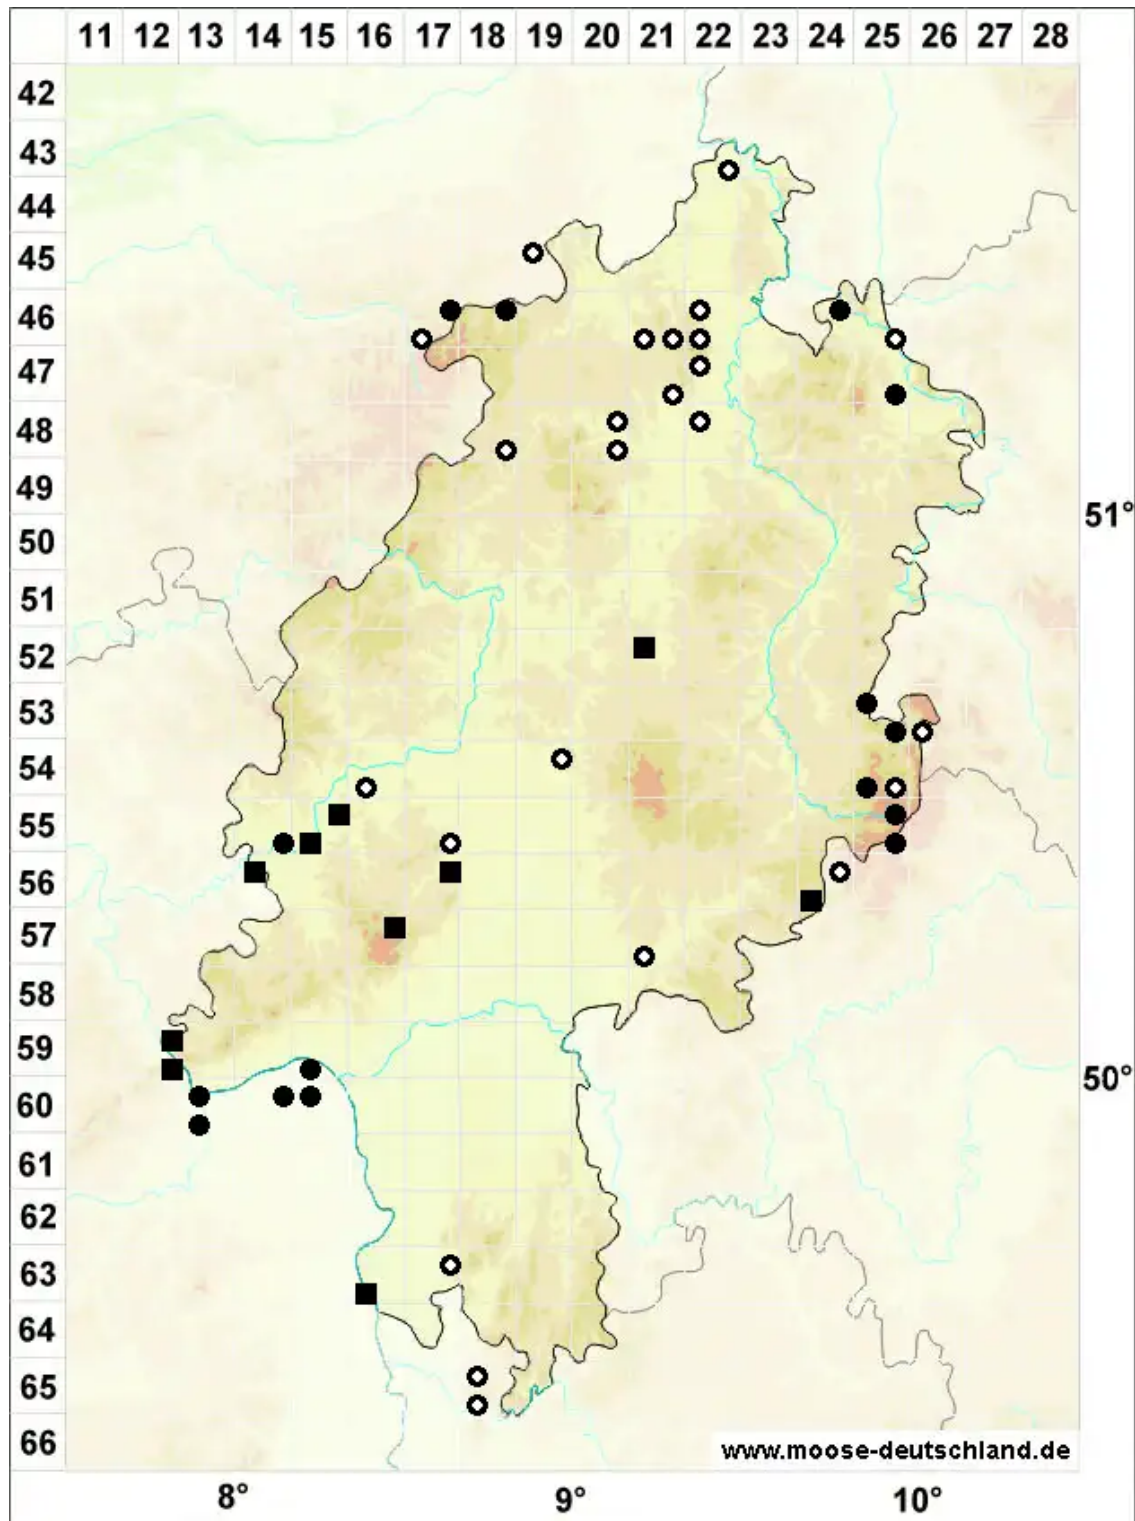

Grimmia ovalis (Hedw.) Lindb.

Eifrüchtiges Kissenmoos

Legende:

- Symbole:**
- Ausgefülltes Symbol:
Zeitraum von 1980 bis heute (Aktuelle Angabe)
 - Leeres Symbol:
Zeitraum vor 1980 (Altangabe)
 - Quadrat: Herbarbeleg