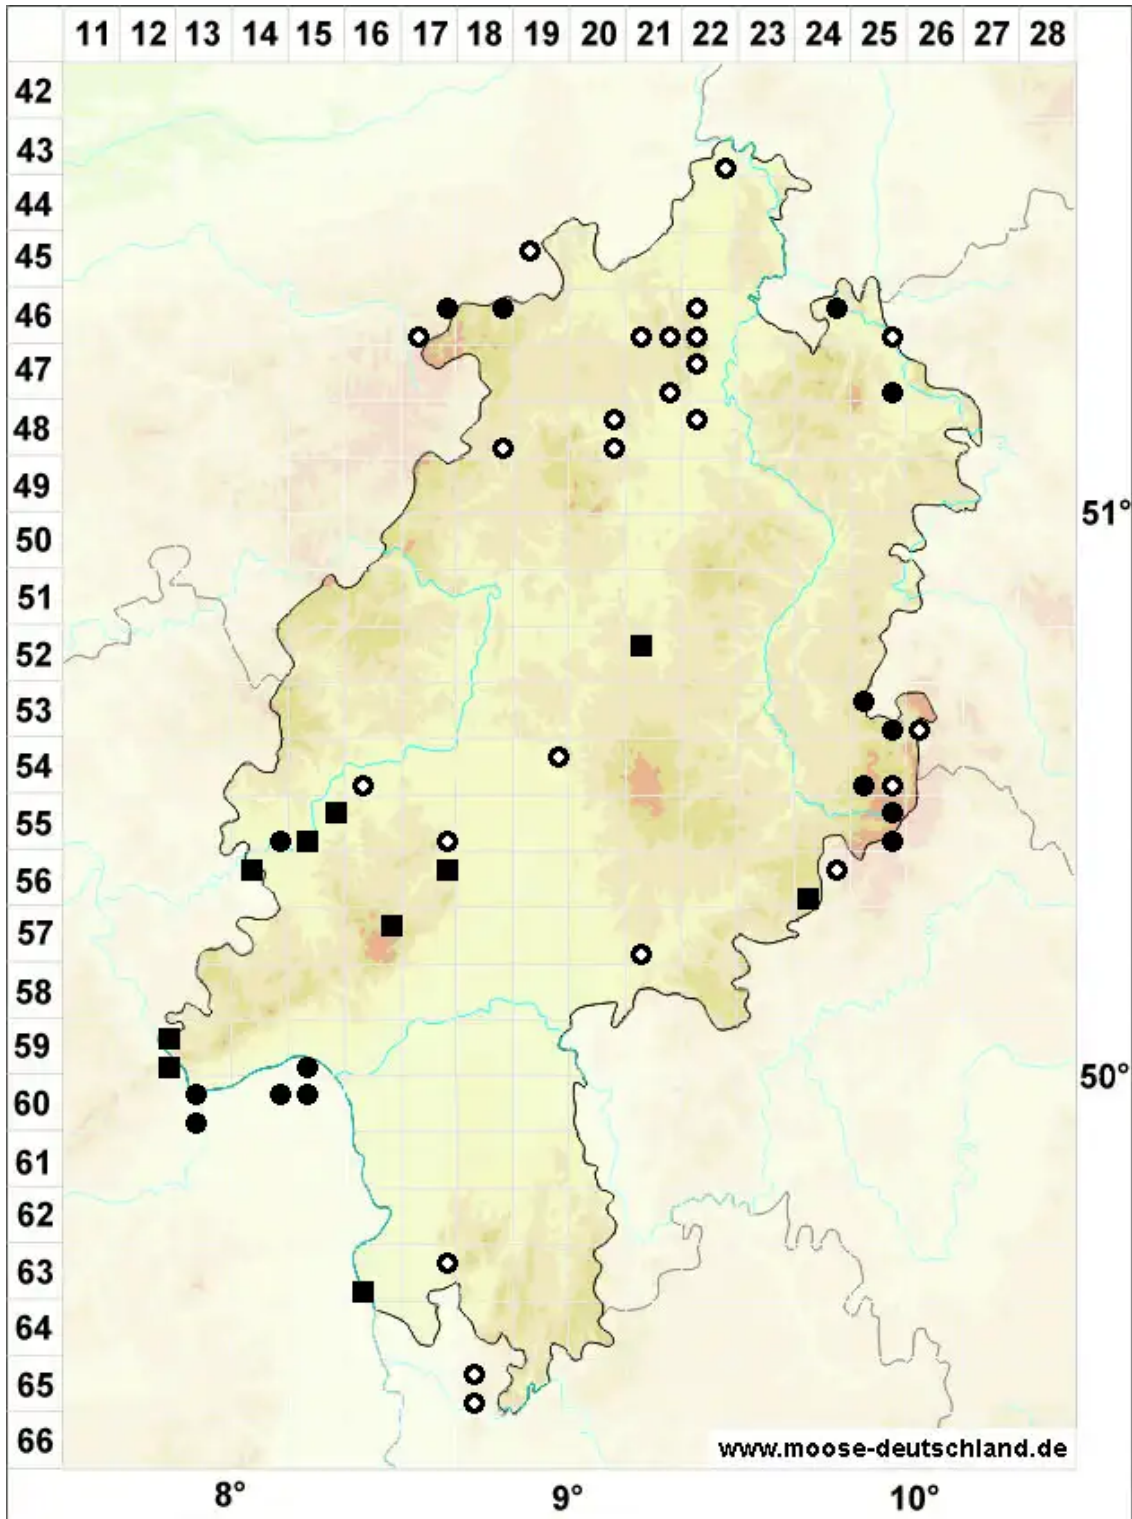

# Grimmia ovalis (Hedw.) Lindb.

Eifrüchtiges Kissenmoos

Legende:

- Symbole:**
- Ausgefülltes Symbol:  
Zeitraum von 1980 bis heute (Aktuelle Angabe)
  - Leeres Symbol:  
Zeitraum vor 1980 (Altangabe)
  - Quadrat: Herbarbeleg