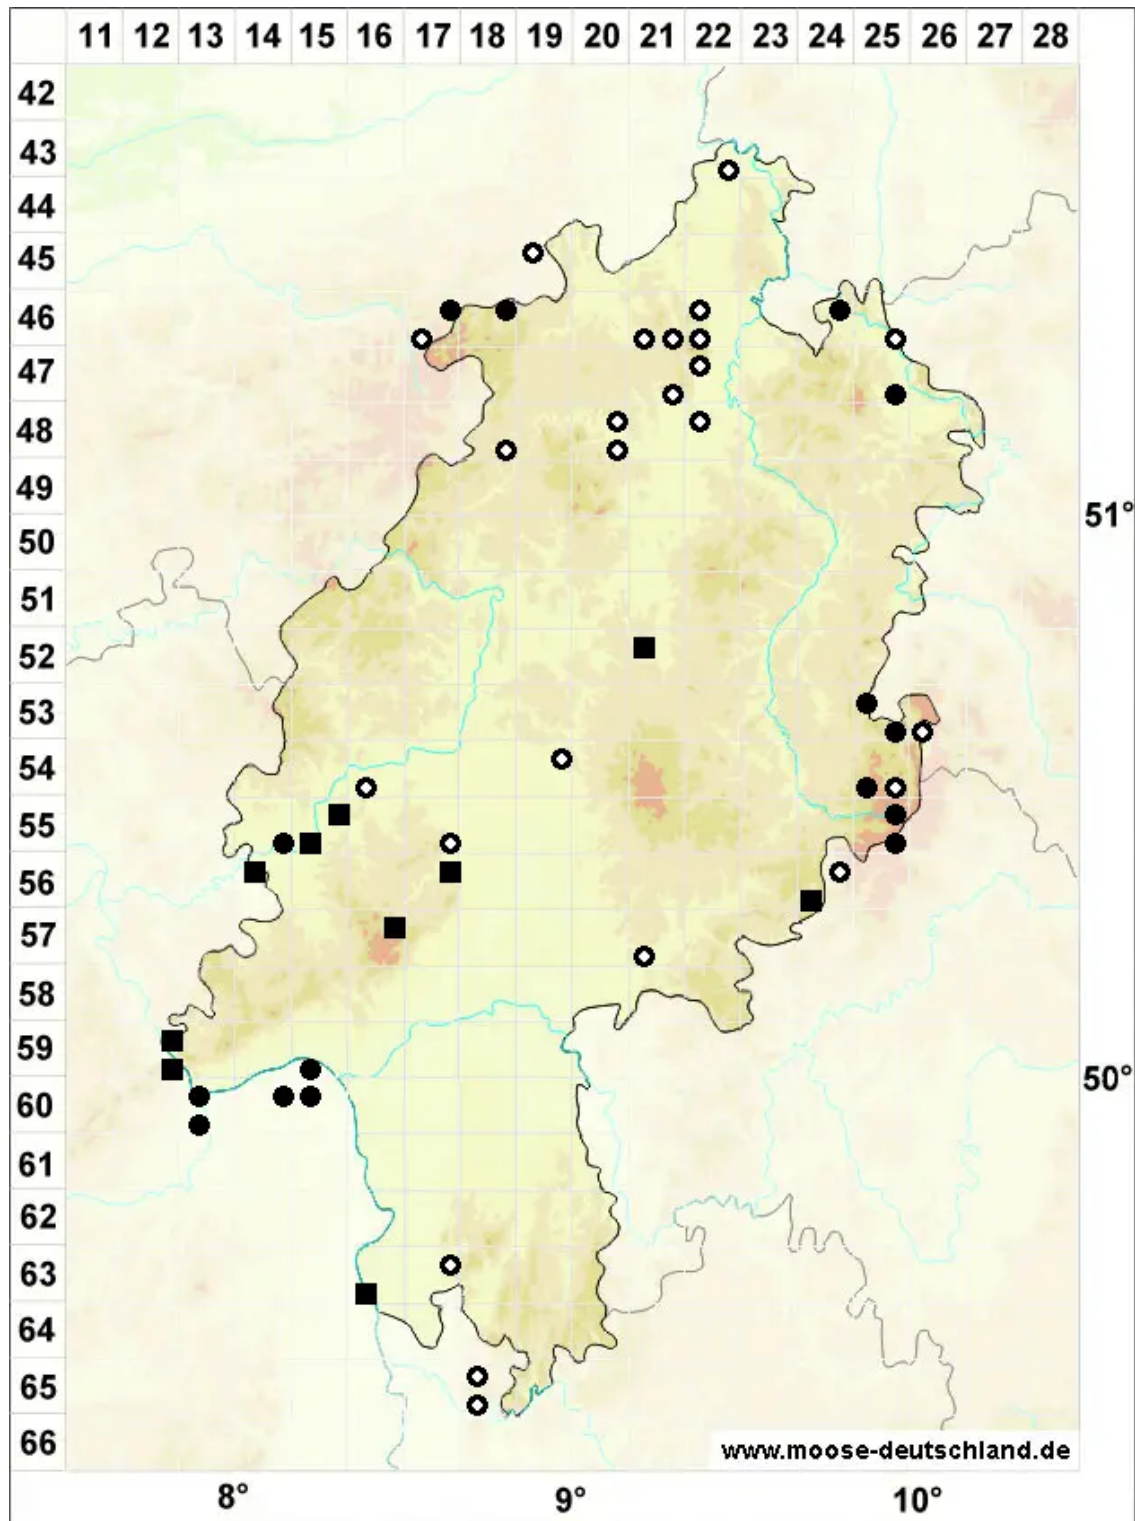

Grimmia ovalis (Hedw.) Lindb.

Eifrüchtiges Kissenmoos

Legende:

Symbole:

Ausgefülltes Symbol:
Zeitraum von 1980 bis heute (Aktuelle Angabe)

Leeres Symbol:
Zeitraum vor 1980 (Altangabe)

Quadrat: Herbarbeleg