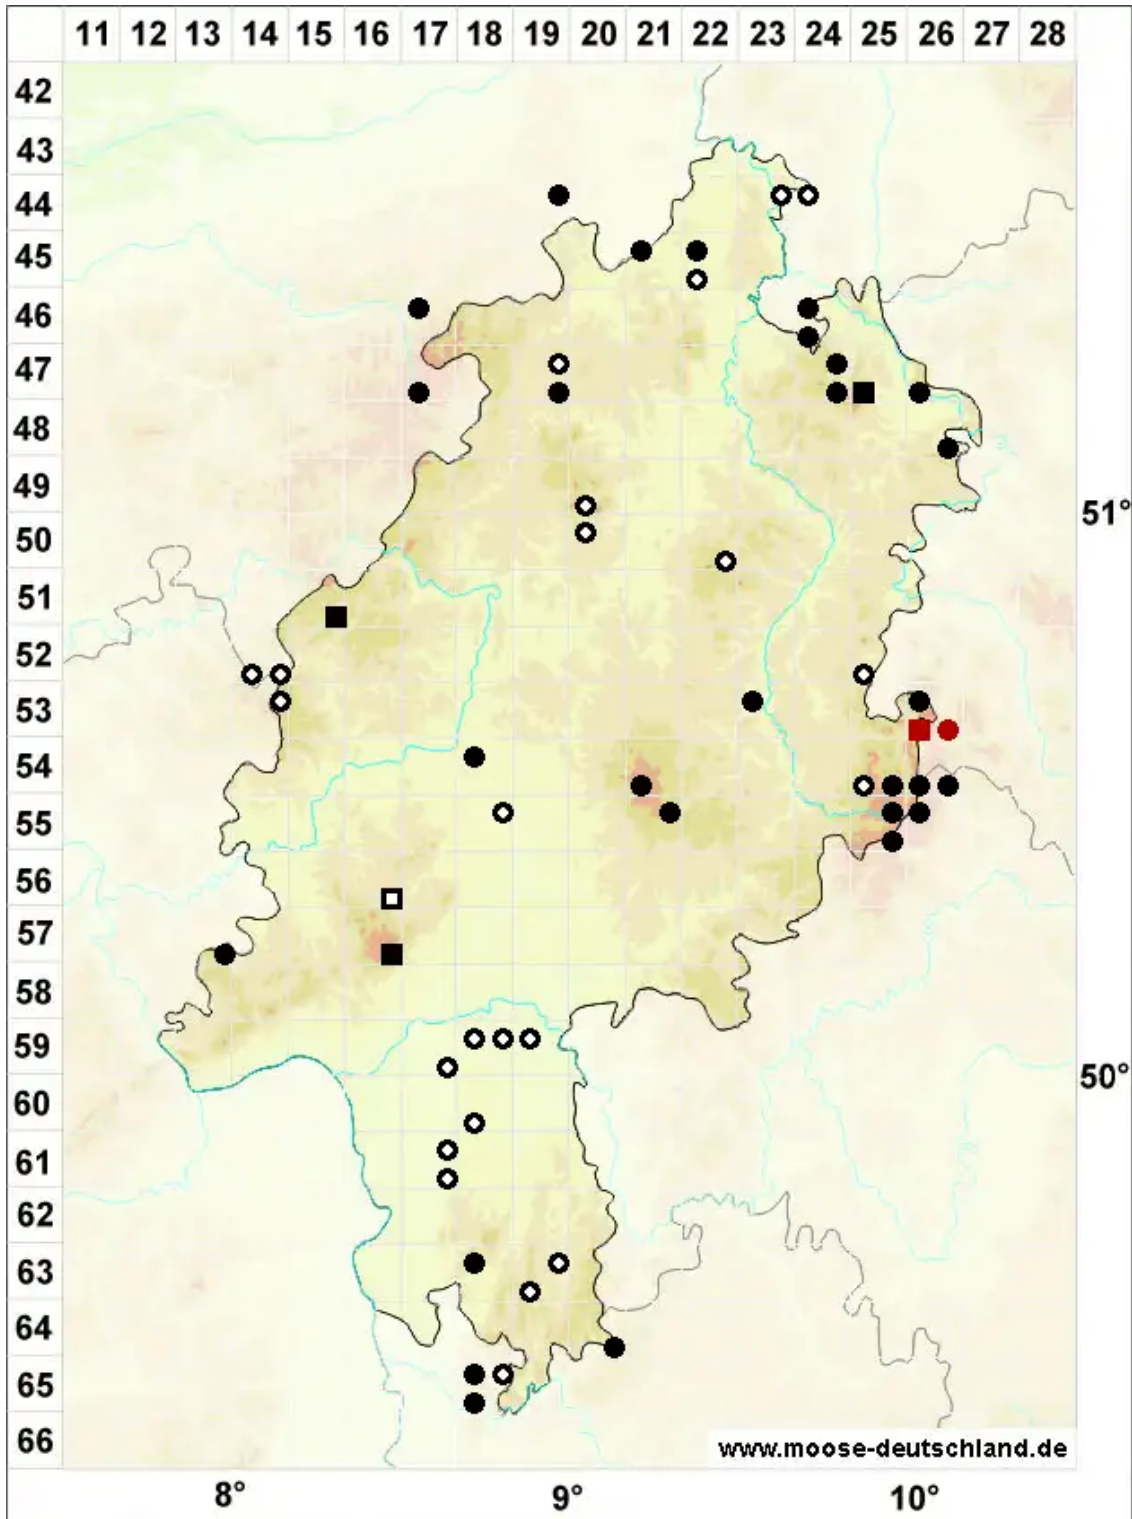

Dicranum bonjeanii De Not.

Sumpf-Gabelzahnmoos

Legende:

- Symbole:**
- Ausgefülltes Symbol:
Zeitraum von 1980 bis heute (Aktuelle Angabe)
 - Leeres Symbol:
Zeitraum vor 1980 (Altangabe)
 - Quadrat: Herbarbeleg