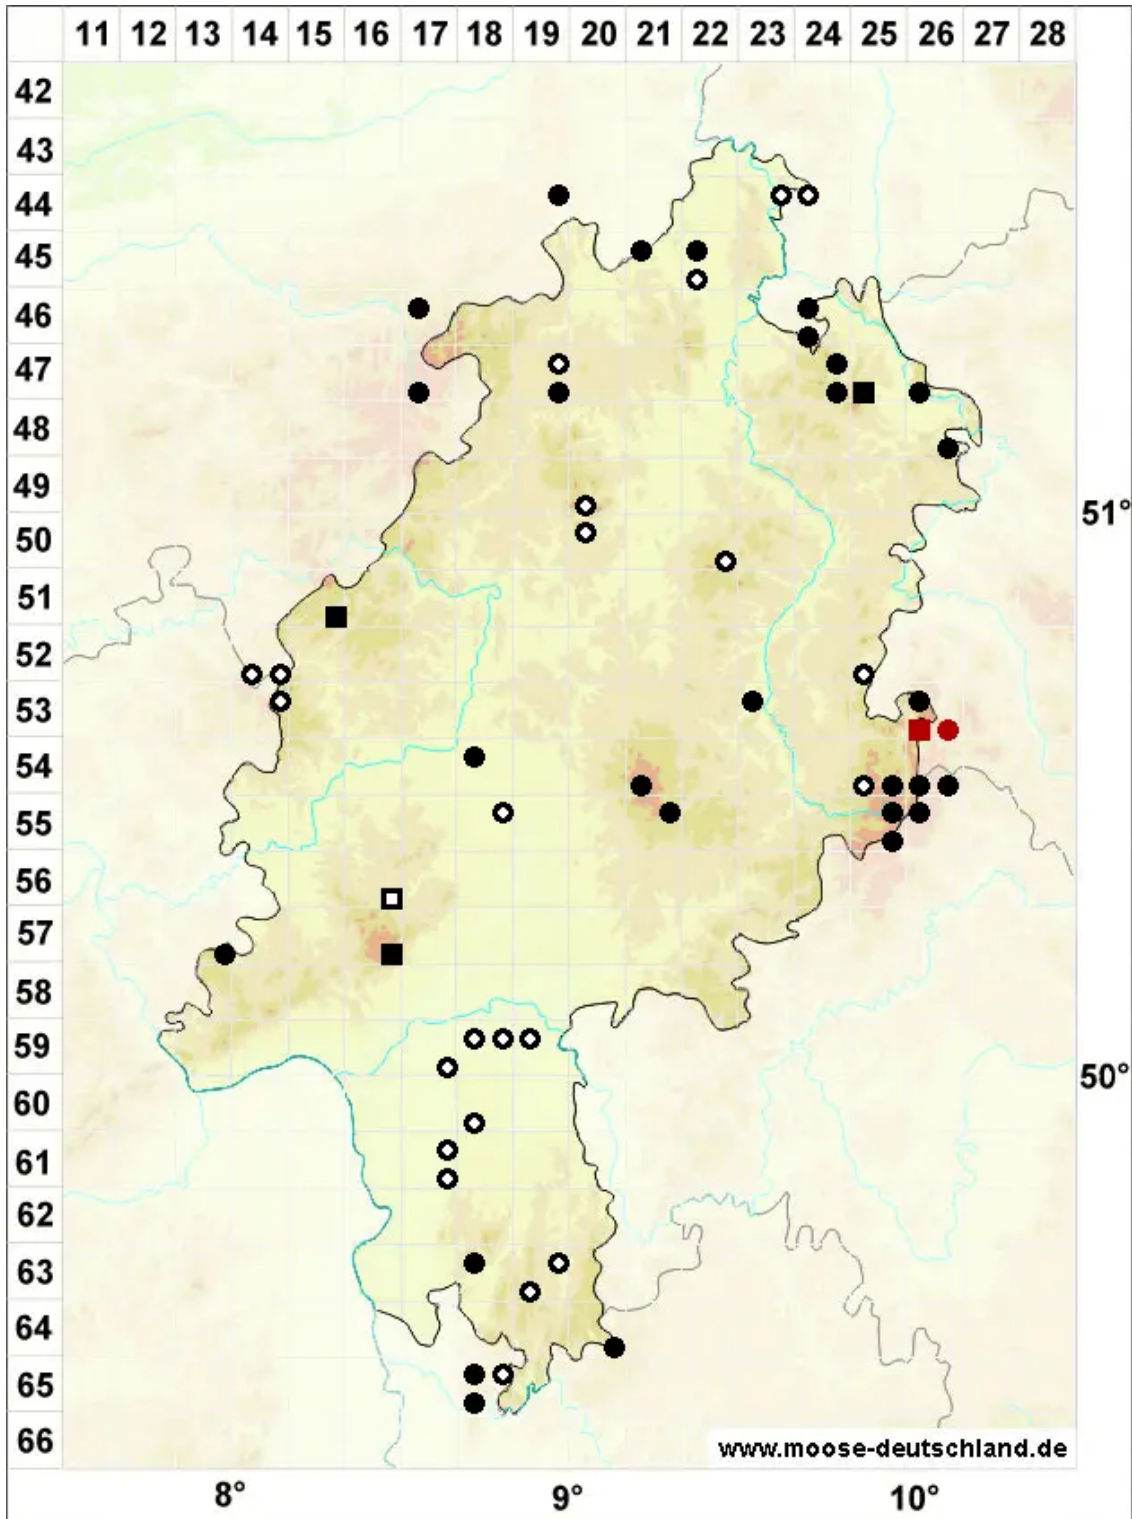

Dicranum bonjeanii De Not.

Sumpf-Gabelzahnmoos

Legende:

- Symbole:**
- Ausgefülltes Symbol:
Zeitraum von 1980 bis heute (Aktuelle Angabe)
 - Leeres Symbol:
Zeitraum vor 1980 (Altangabe)
 - Quadrat: Herbarbeleg