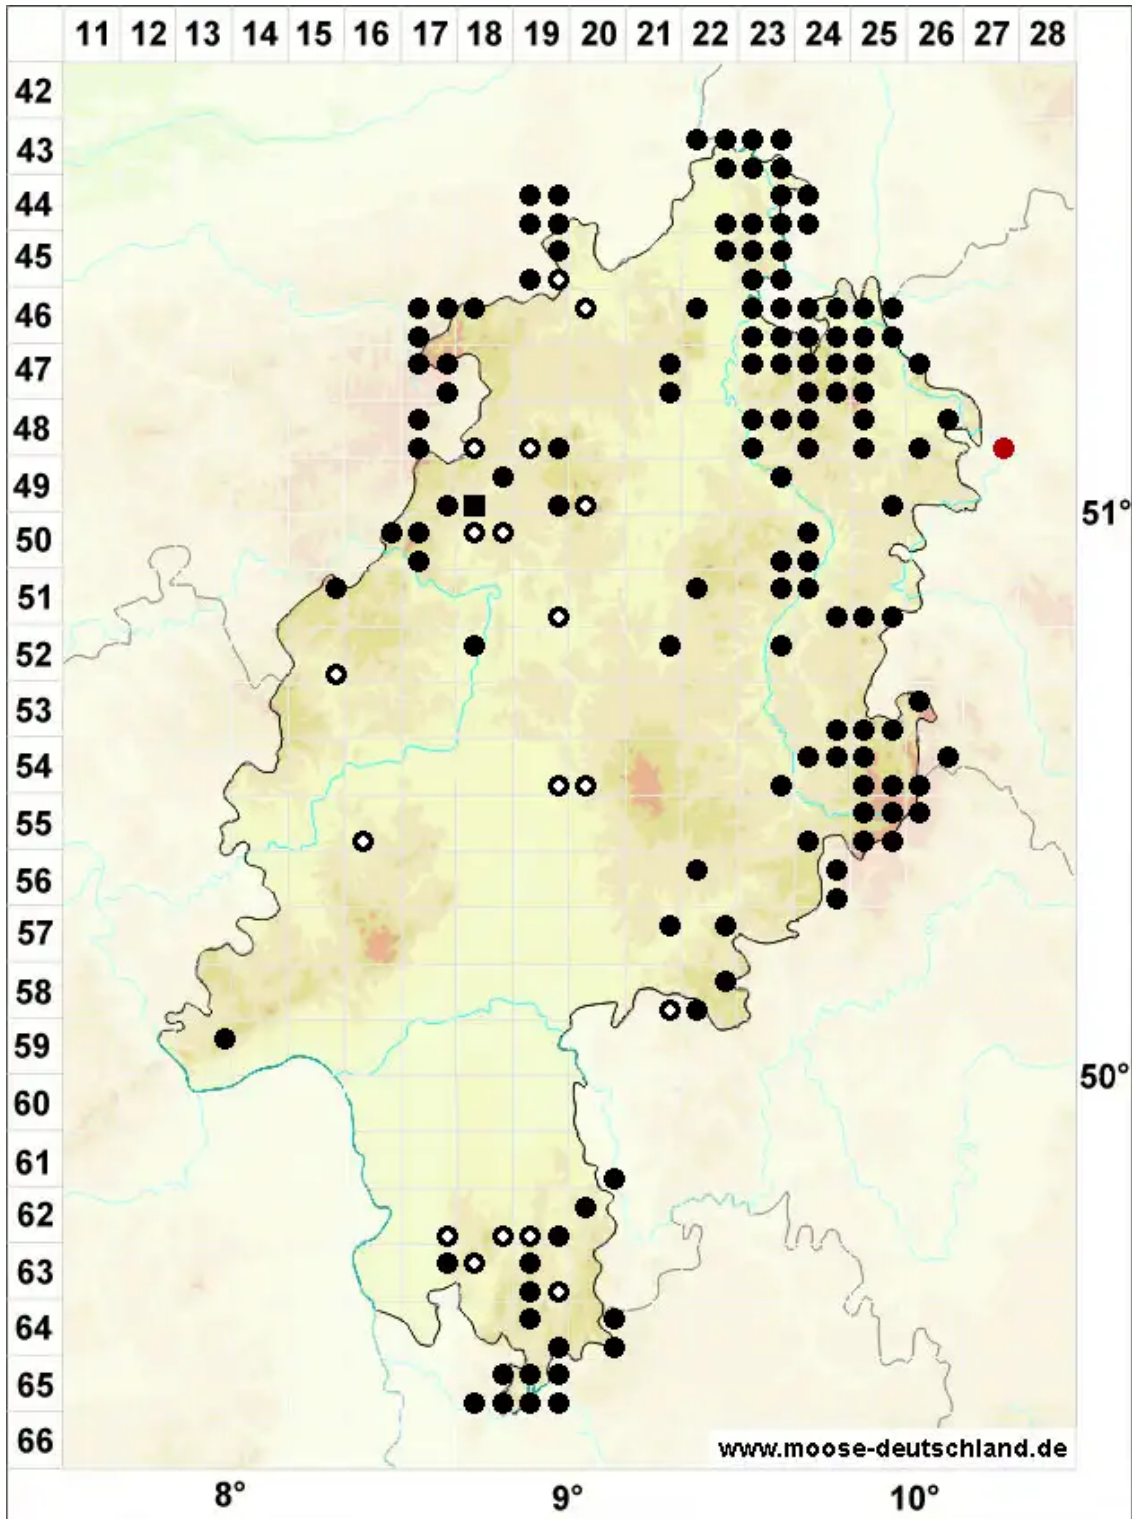

Dichodontium pellucidum (Hedw.) Schimp.

Durchsichtiges Paarzahnmoos

Legende:

- Symbole:**
- Ausgefülltes Symbol:
Zeitraum von 1980 bis heute (Aktuelle Angabe)
 - Leeres Symbol:
Zeitraum vor 1980 (Altangabe)
 - Quadrat: Herbarbeleg