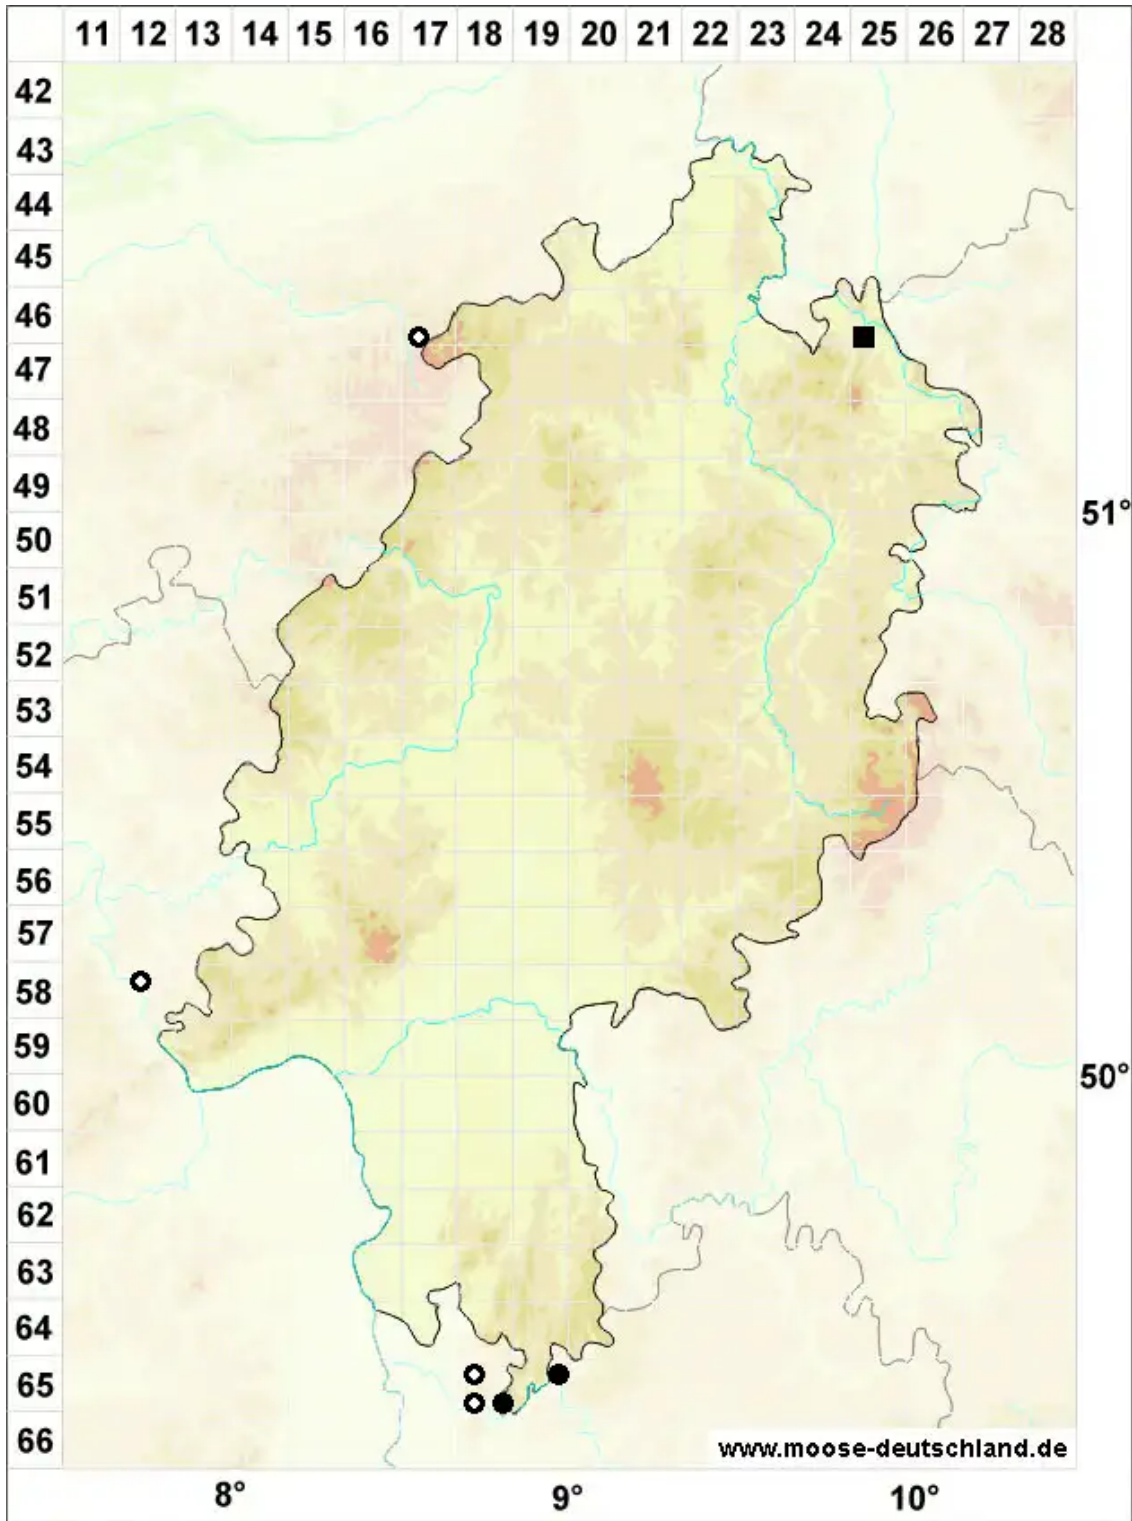

Ptychomitrium polyphyllum (Sw.) Bruch & Schimp.

Vielblättriges Faltenmützenmoos

Legende:

- Symbole:**
- Ausgefülltes Symbol:
Zeitraum von 1980 bis heute (Aktuelle Angabe)
 - Leeres Symbol:
Zeitraum vor 1980 (Altangabe)
 - Quadrat: Herbarbeleg