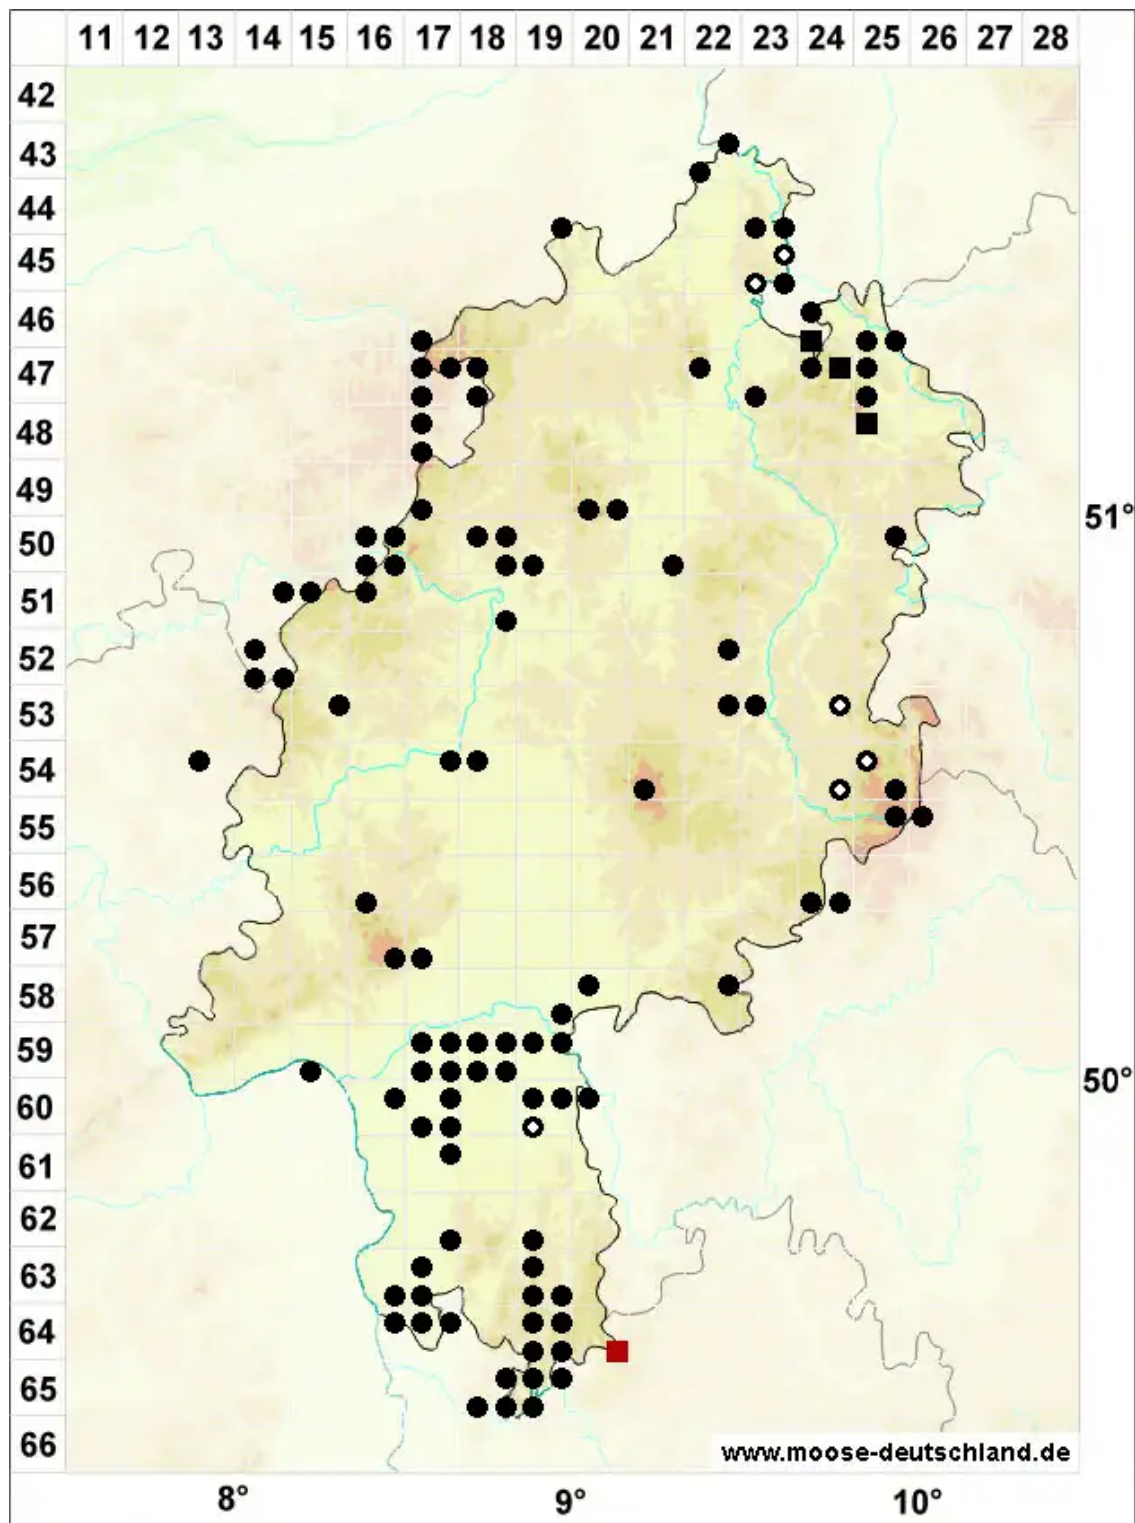

# Campylopus pyriformis (Schultz) Brid.

Torf-Krummstielmoos

Legende:

**Symbole:**

Ausgefülltes Symbol:  
Zeitraum von 1980 bis heute (Aktuelle Angabe)

Leeres Symbol:  
Zeitraum vor 1980 (Altangabe)

Quadrat: Herbarbeleg