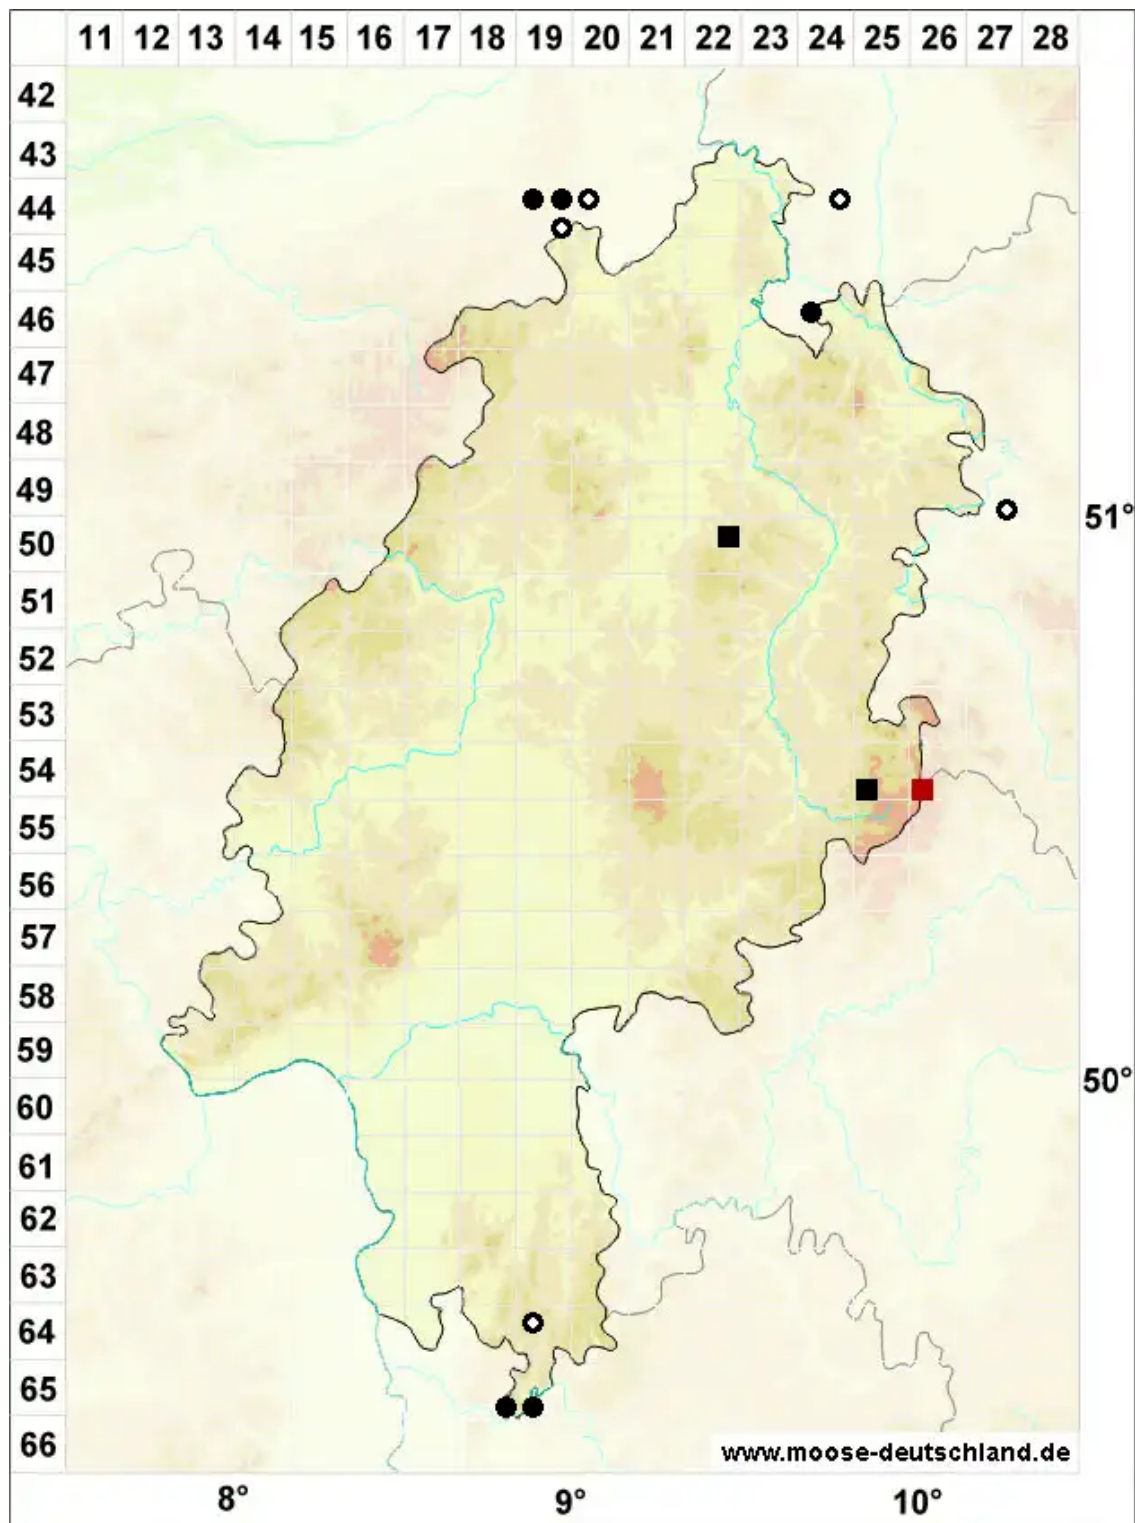

Campylostelium saxicola (F.Weber & D.Mohr) Bruch & Schimpf

Fels-Schwanenhalsmoos

Legende:

Symbole:

Ausgefülltes Symbol:
Zeitraum von 1980 bis heute (Aktuelle Angabe)

Leeres Symbol:
Zeitraum vor 1980 (Altangabe)

Quadrat: Herbarbeleg