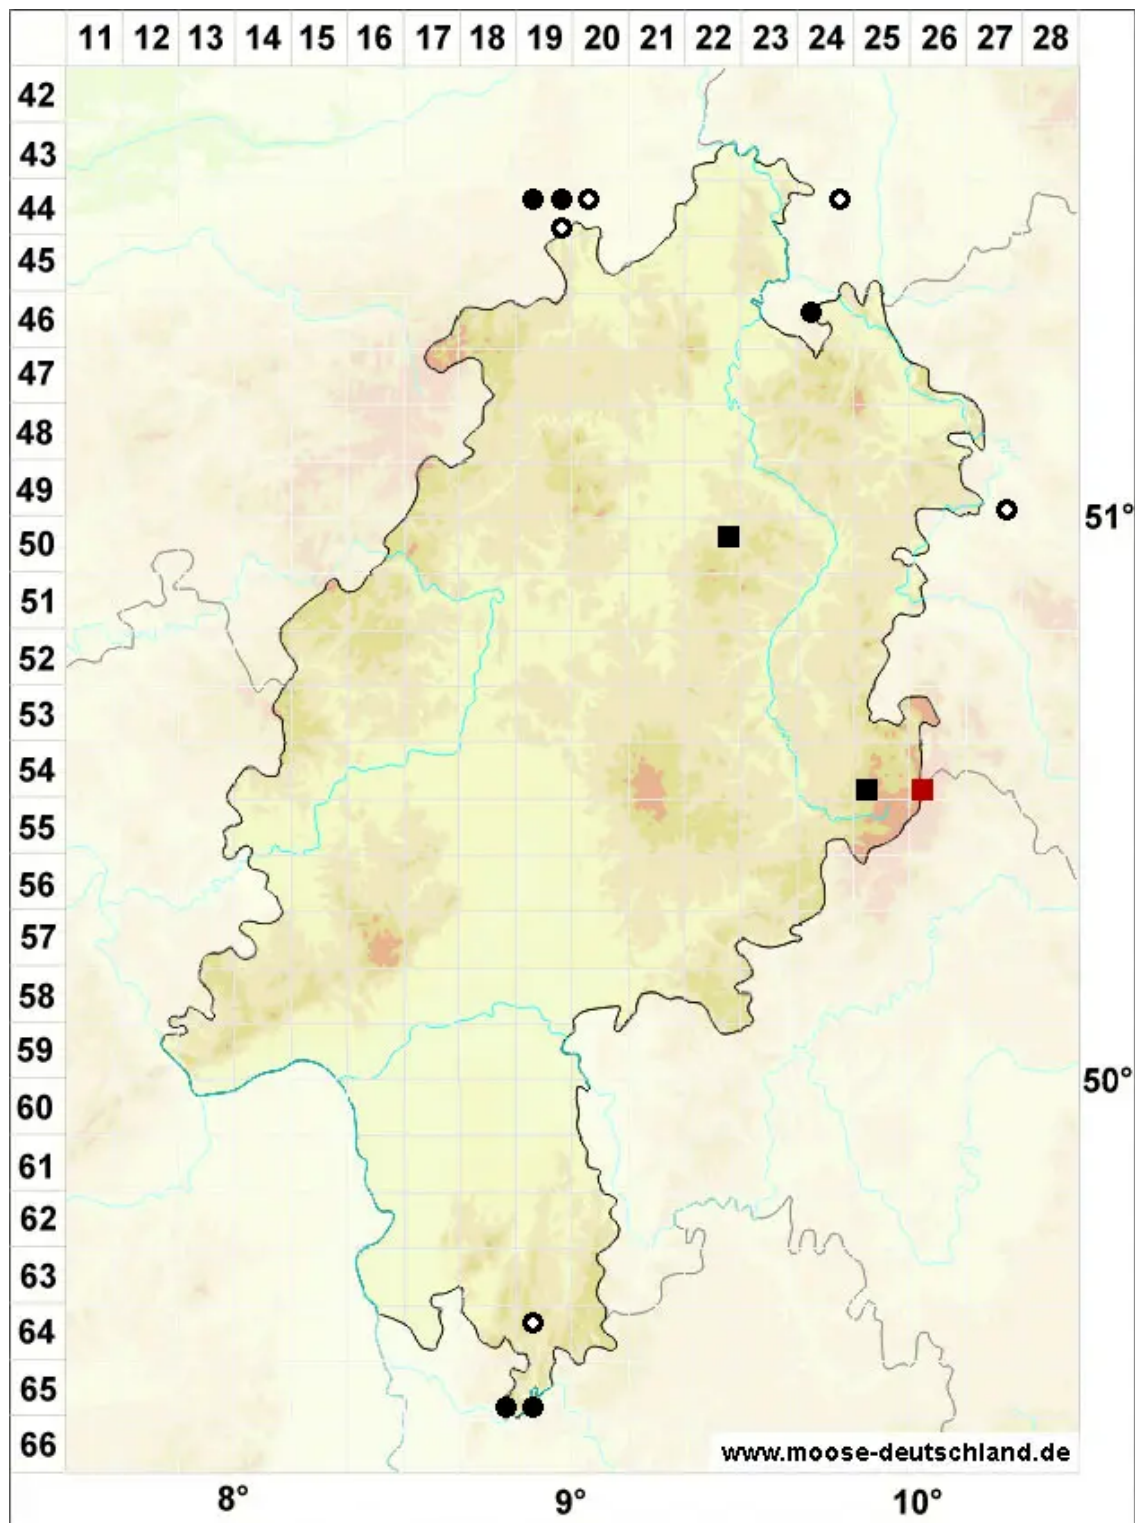

Campylostelium saxicola (F.Weber & D.Mohr) Bruch & Schimpf

Fels-Schwanenhalsmoos

Legende:

Symbole:

Ausgefülltes Symbol:
Zeitraum von 1980 bis heute (Aktuelle Angabe)

Leeres Symbol:
Zeitraum vor 1980 (Altangabe)

Quadrat: Herbarbeleg