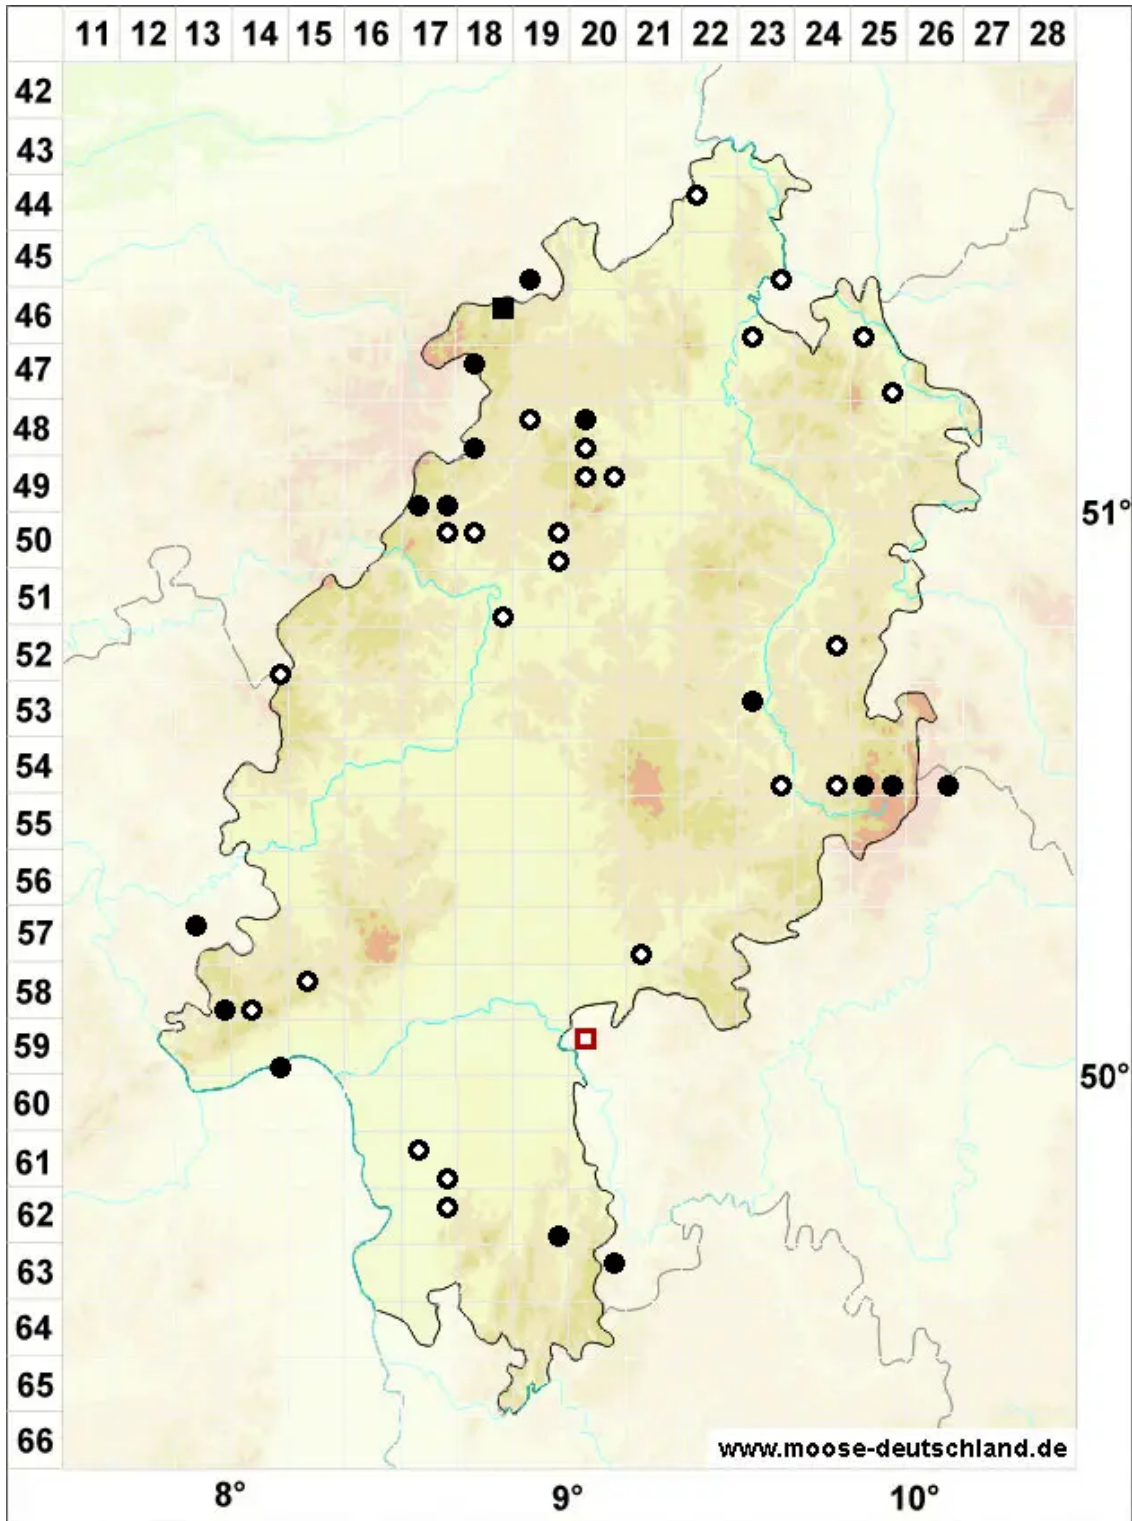

Dicranum spurium Hedw.

Unechtes Gabelzahnmoos

Legende:

- Symbole:**
- Ausgefülltes Symbol:
Zeitraum von 1980 bis heute (Aktuelle Angabe)
 - Leeres Symbol:
Zeitraum vor 1980 (Altangabe)
 - Quadrat: Herbarbeleg