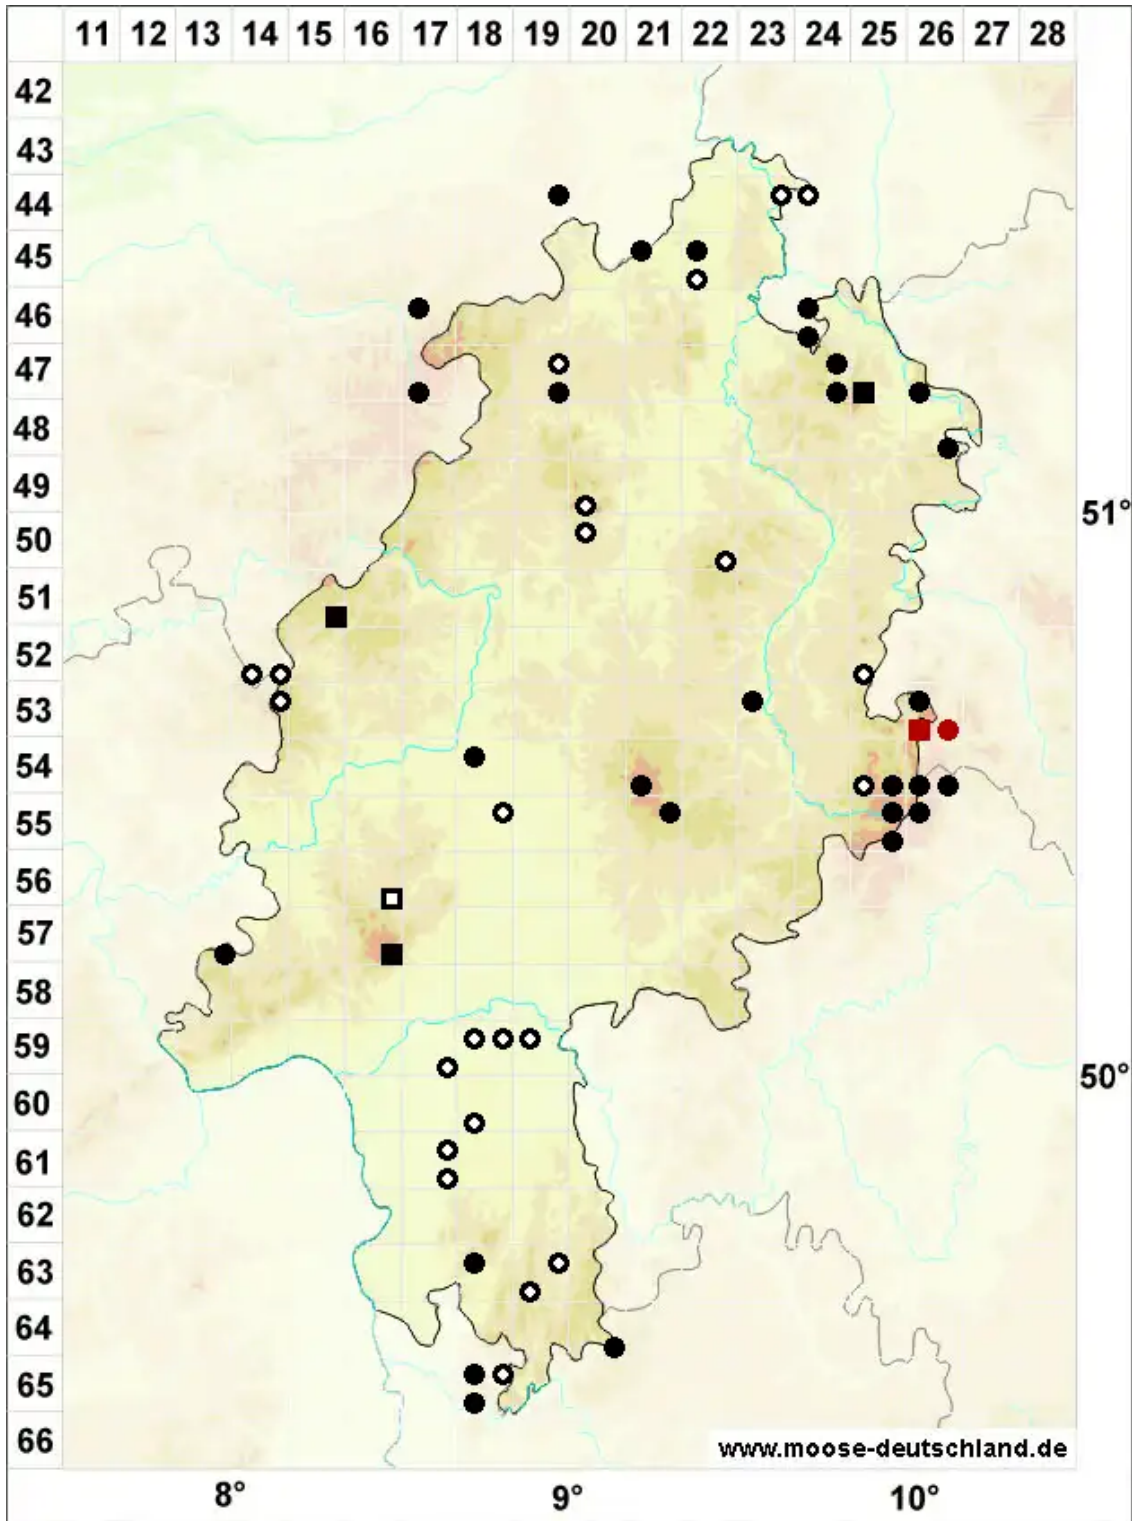

Dicranum bonjeanii De Not.

Sumpf-Gabelzahnmoos

Legende:

- Symbole:**
- Ausgefülltes Symbol:
Zeitraum von 1980 bis heute (Aktuelle Angabe)
 - Leeres Symbol:
Zeitraum vor 1980 (Altangabe)
 - Quadrat: Herbarbeleg