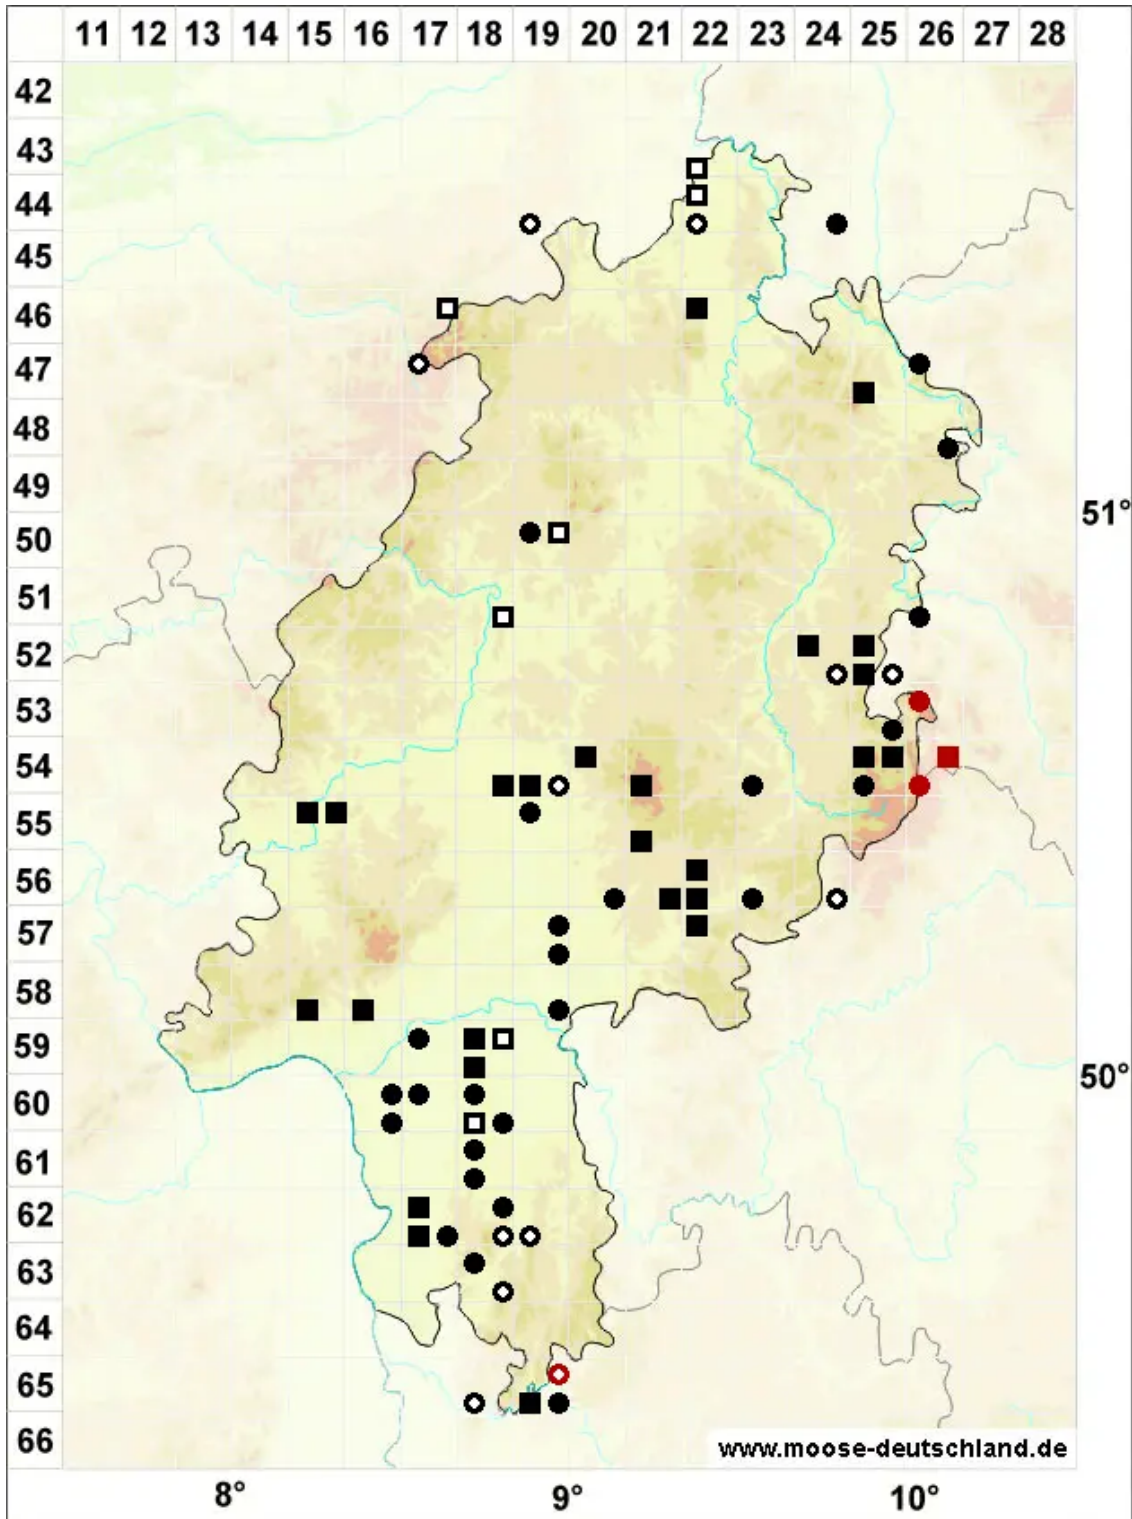

Dicranum viride (Sull. & Lesq.) Lindb.

Grünes Gabelzahnmoos, Grünes Besenmoos

Legende:

- Symbole:**
- Ausgefülltes Symbol:
Zeitraum von 1980 bis heute (Aktuelle Angabe)
 - Leeres Symbol:
Zeitraum vor 1980 (Altangabe)
 - Quadrat: Herbarbeleg