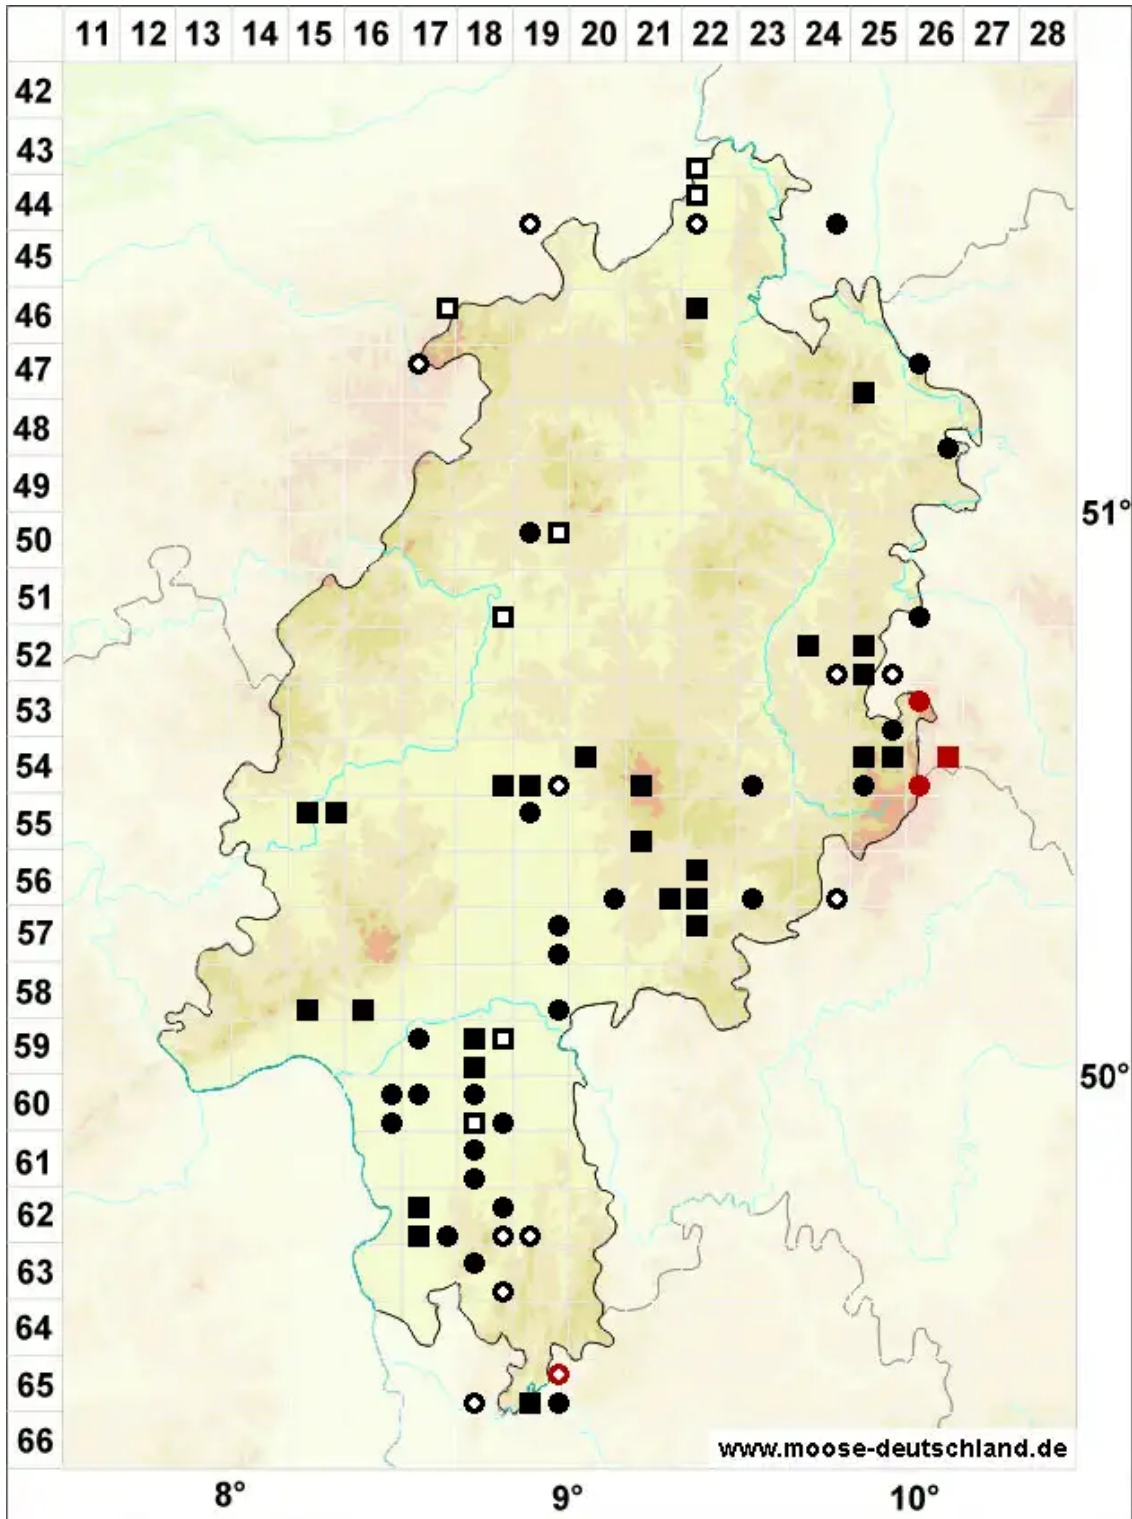

# Dicranum viride (Sull. & Lesq.) Lindb.

Grünes Gabelzahnmoos, Grünes Besenmoos

Legende:

- Symbole:**
- Ausgefülltes Symbol:  
Zeitraum von 1980 bis heute (Aktuelle Angabe)
  - Leeres Symbol:  
Zeitraum vor 1980 (Altangabe)
  - Quadrat: Herbarbeleg