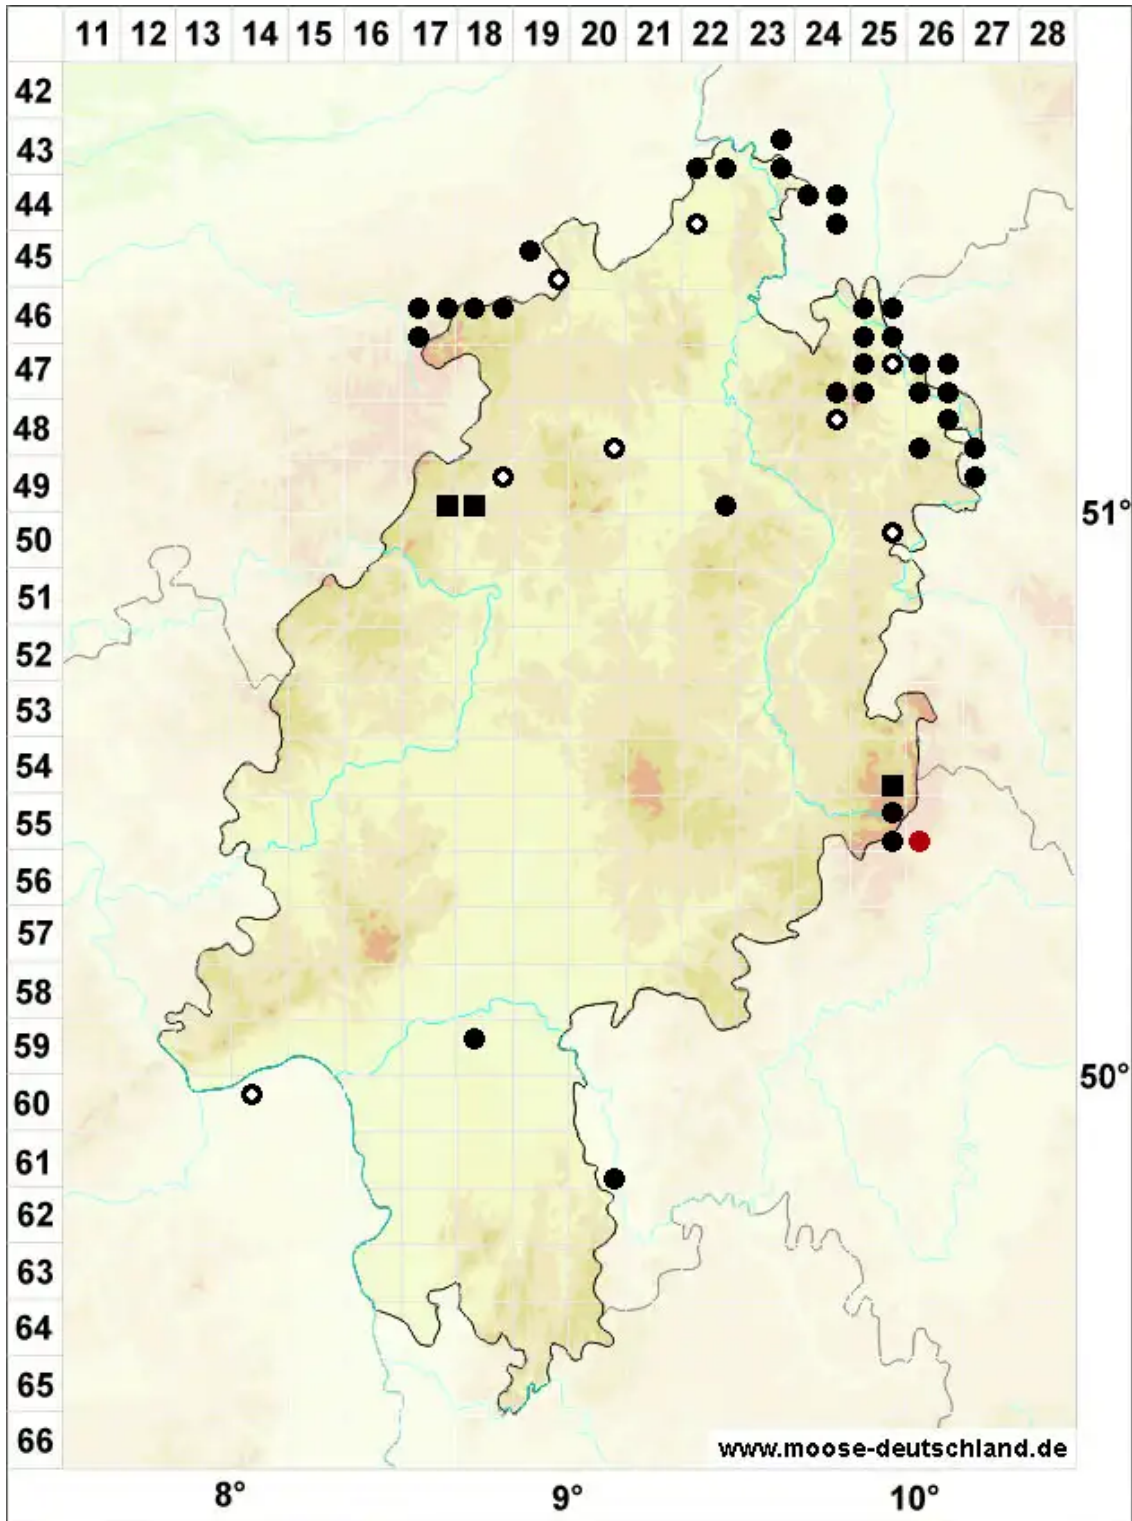

# Didymodon spadiceus (Mitt.) Limpr.

Scheiden-Doppelzahnmoos

Legende:

- Symbole:**
- Ausgefülltes Symbol:  
Zeitraum von 1980 bis heute (Aktuelle Angabe)
  - Leeres Symbol:  
Zeitraum vor 1980 (Altangabe)
  - Quadrat: Herbarbeleg