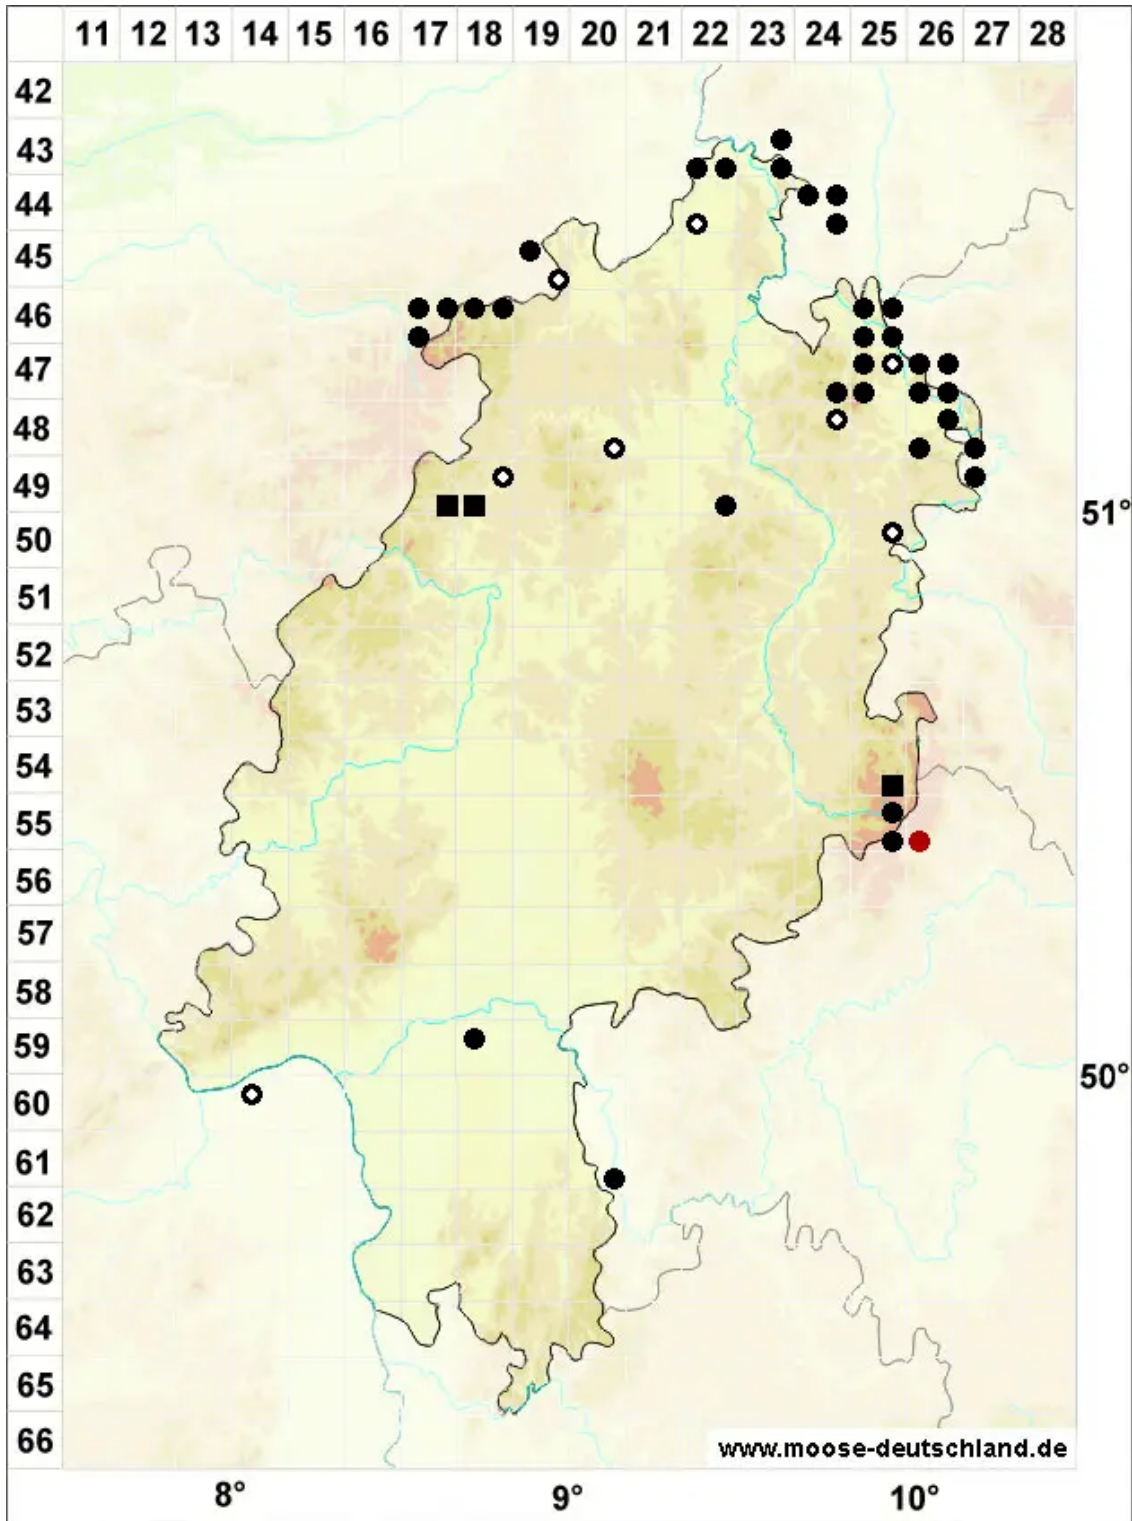

Didymodon spadiceus (Mitt.) Limpr.

Scheiden-Doppelzahnmoos

Legende:

Symbole:

Ausgefülltes Symbol:
Zeitraum von 1980 bis heute (Aktuelle Angabe)

Leeres Symbol:
Zeitraum vor 1980 (Altangabe)

Quadrat: Herbarbeleg