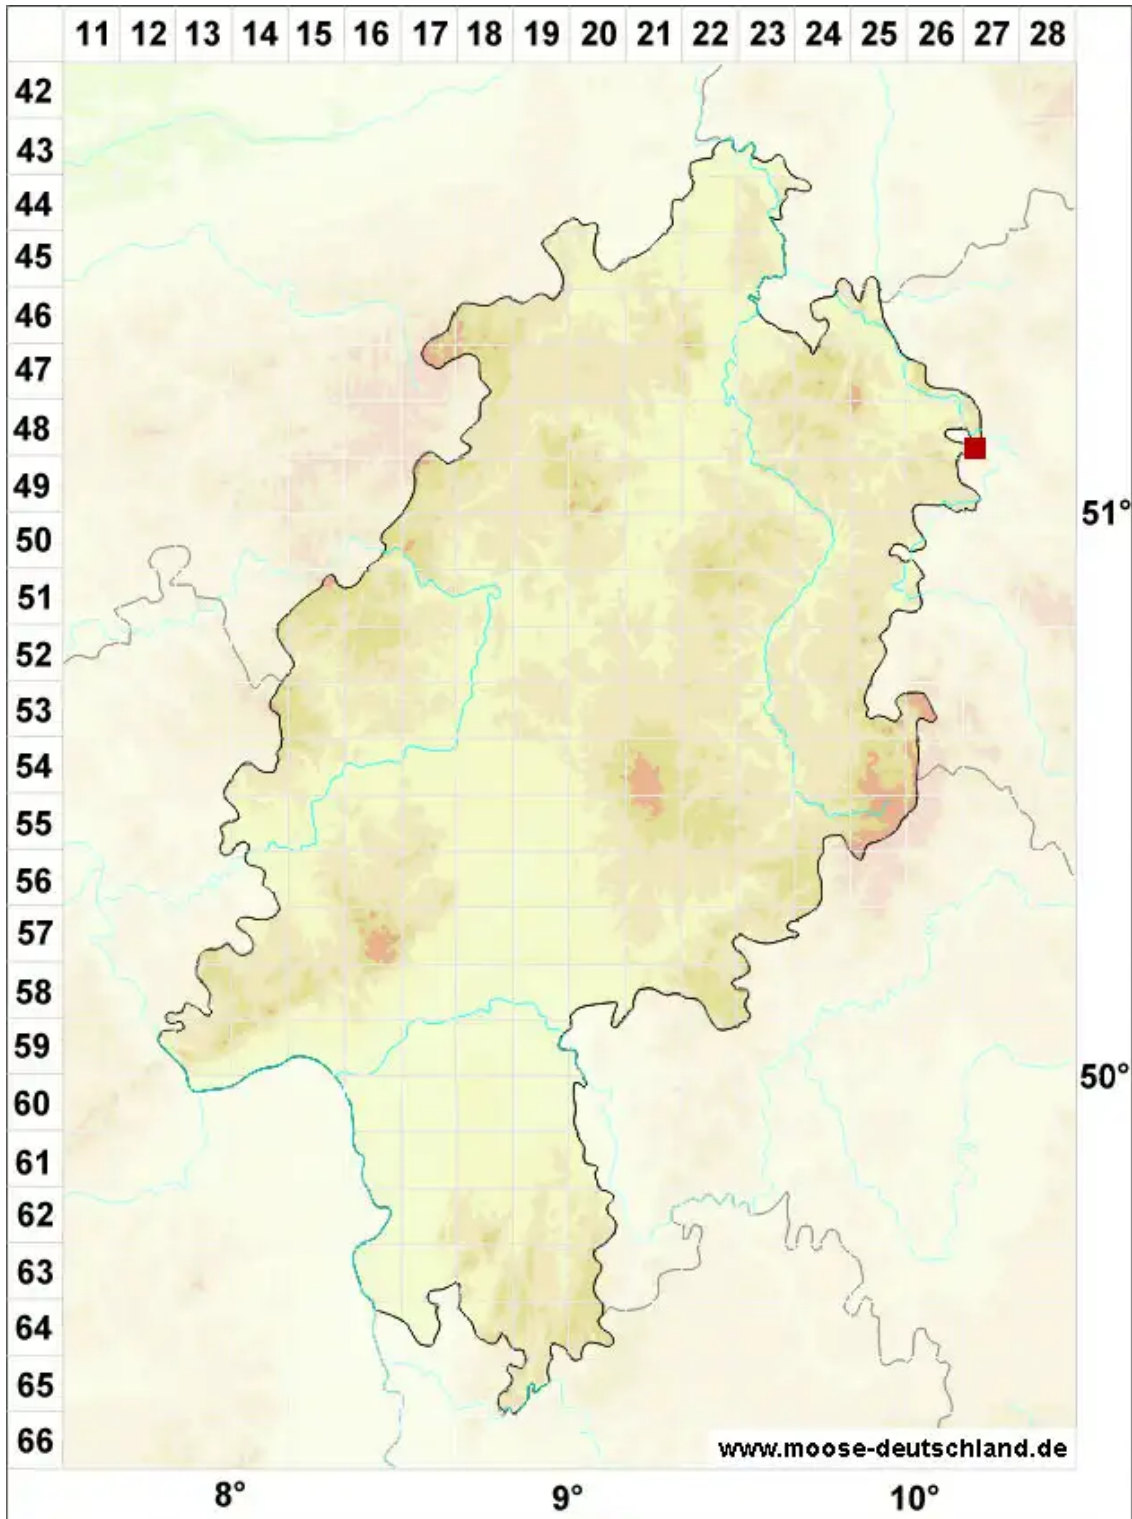

# Ditrichum gracile (Mitt.) Kuntze

Schlankes Doppelhaarmoos, Steriles Verbogenstieliges Doppelhaarmoos

Legende:

**Symbole:**

Ausgefülltes Symbol:  
Zeitraum von 1980 bis heute (Aktuelle Angabe)

Leeres Symbol:  
Zeitraum vor 1980 (Altangabe)

Quadrat: Herbarbeleg