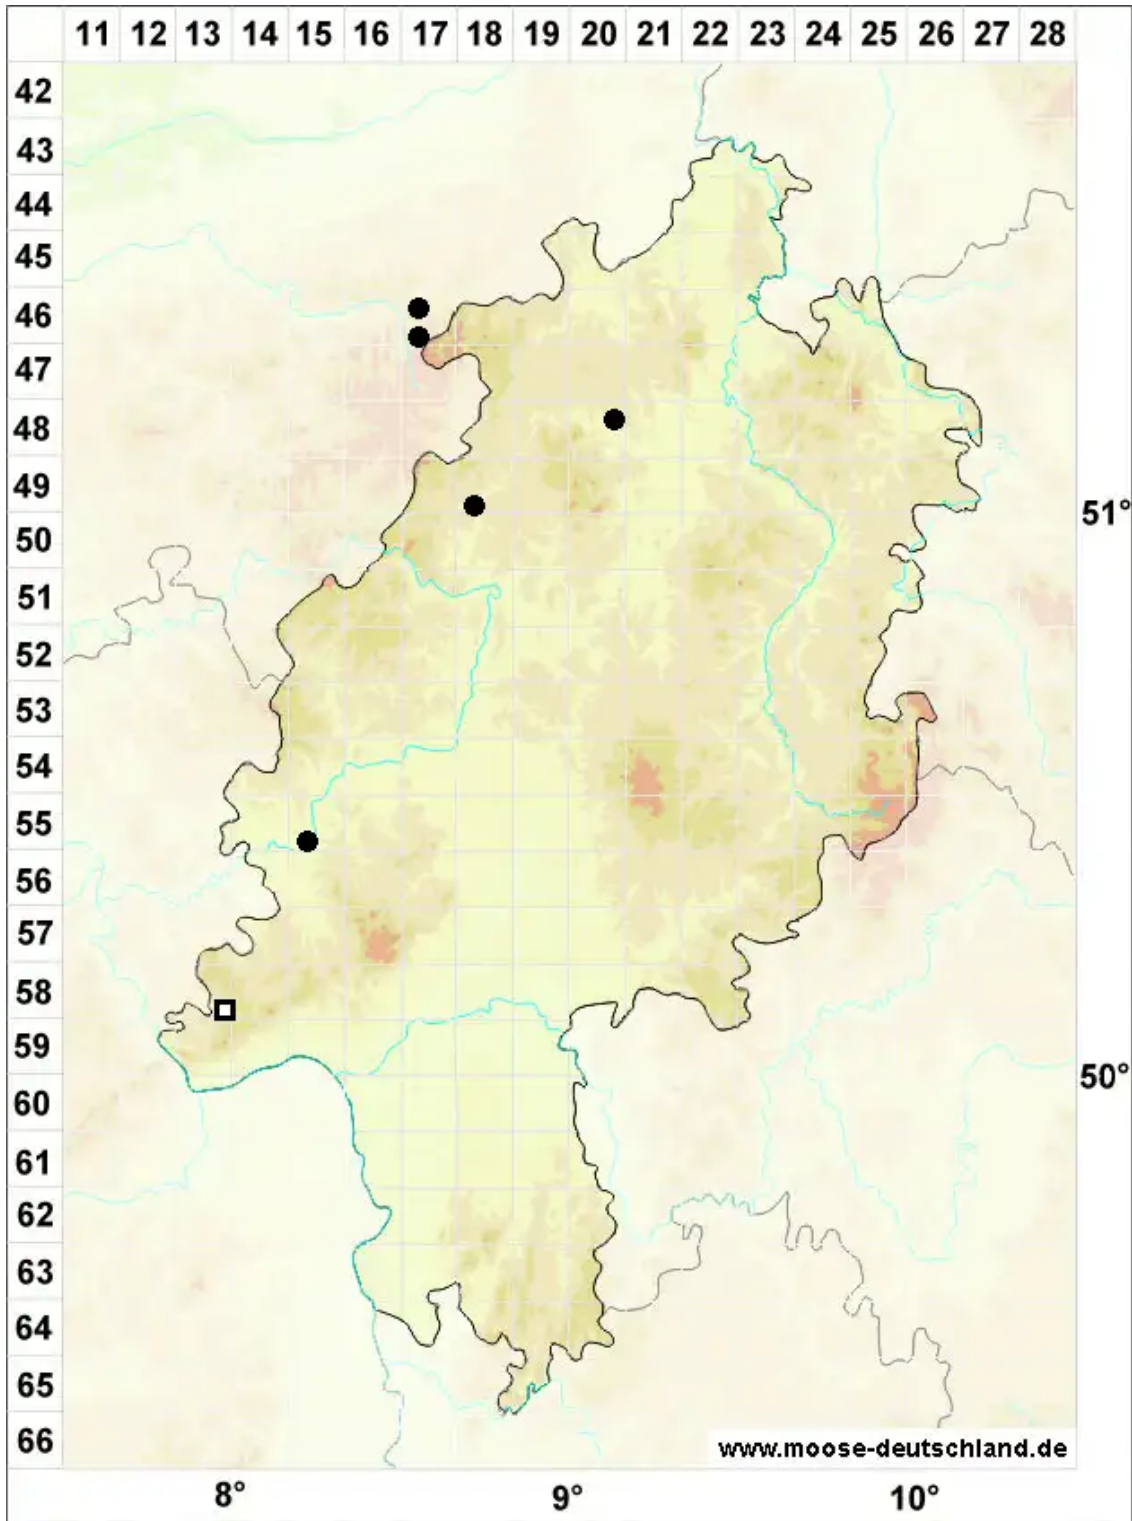

# Didymodon glaucus Ryan

Blaugrünes Doppelzahnmoos

Legende:

**Symbole:**

Ausgefülltes Symbol:  
Zeitraum von 1980 bis heute (Aktuelle Angabe)

Leeres Symbol:  
Zeitraum vor 1980 (Altangabe)

Quadrat: Herbarbeleg