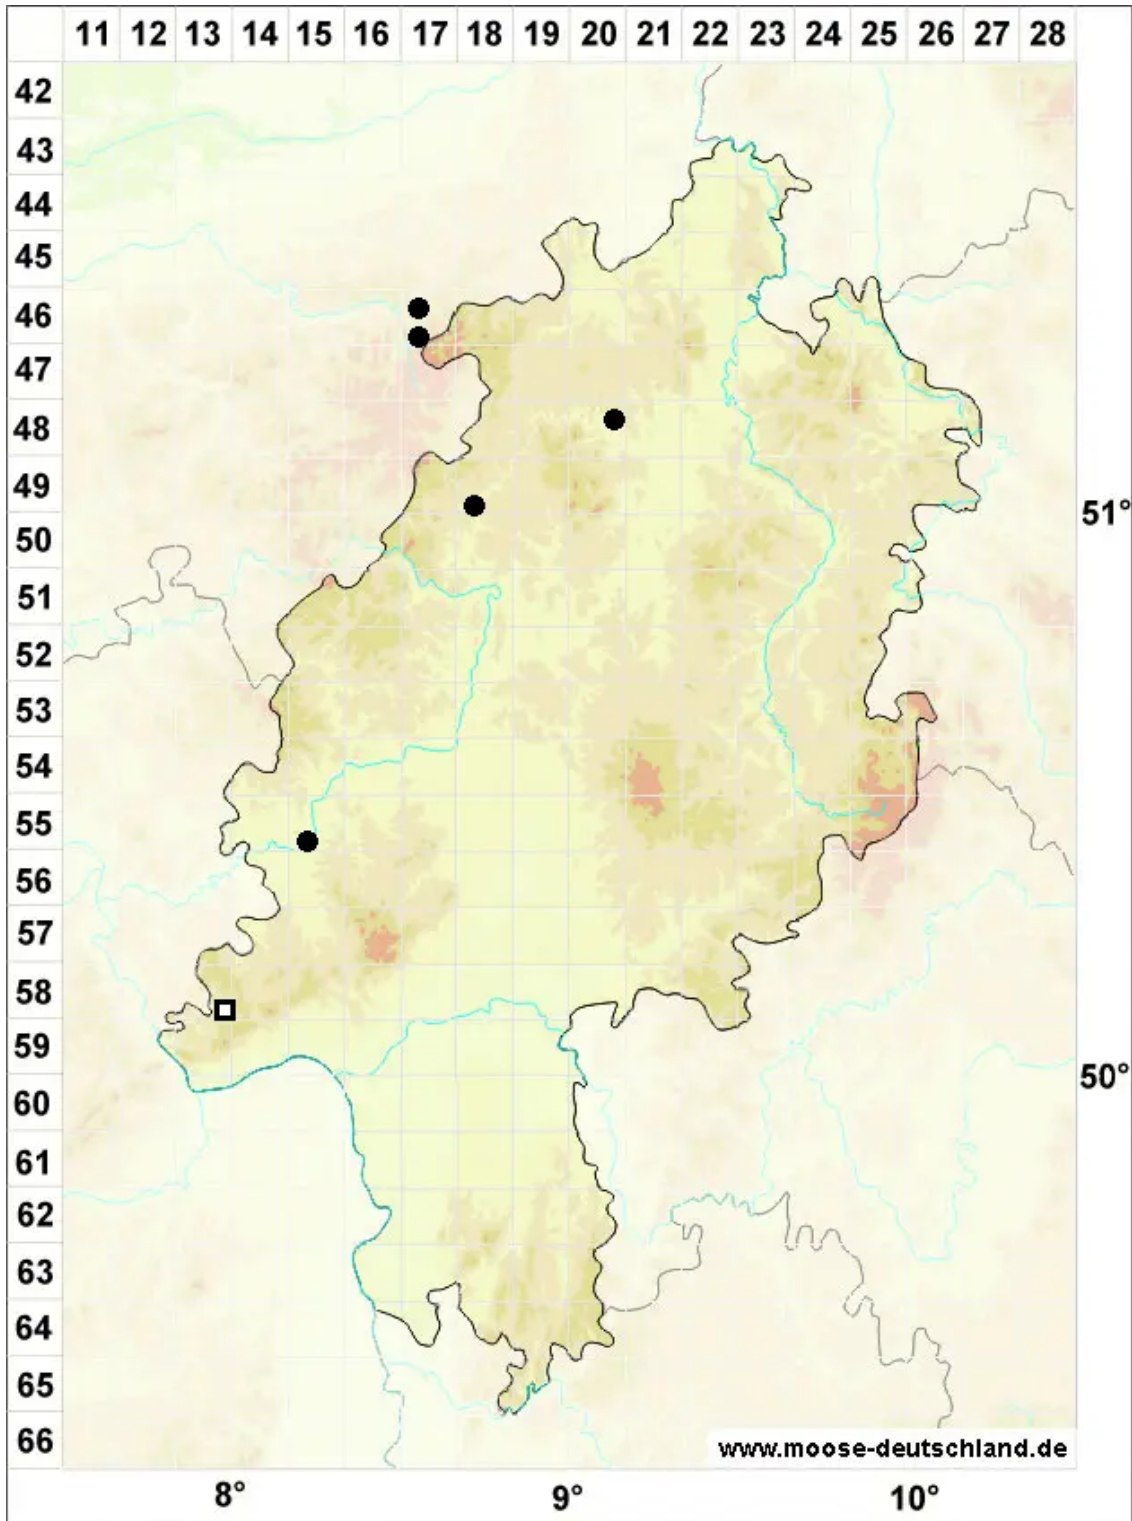

Didymodon glaucus Ryan

Blaugrünes Doppelzahnmoos

Legende:

Symbole:

Ausgefülltes Symbol:
Zeitraum von 1980 bis heute (Aktuelle Angabe)

Leeres Symbol:
Zeitraum vor 1980 (Altangabe)

Quadrat: Herbarbeleg