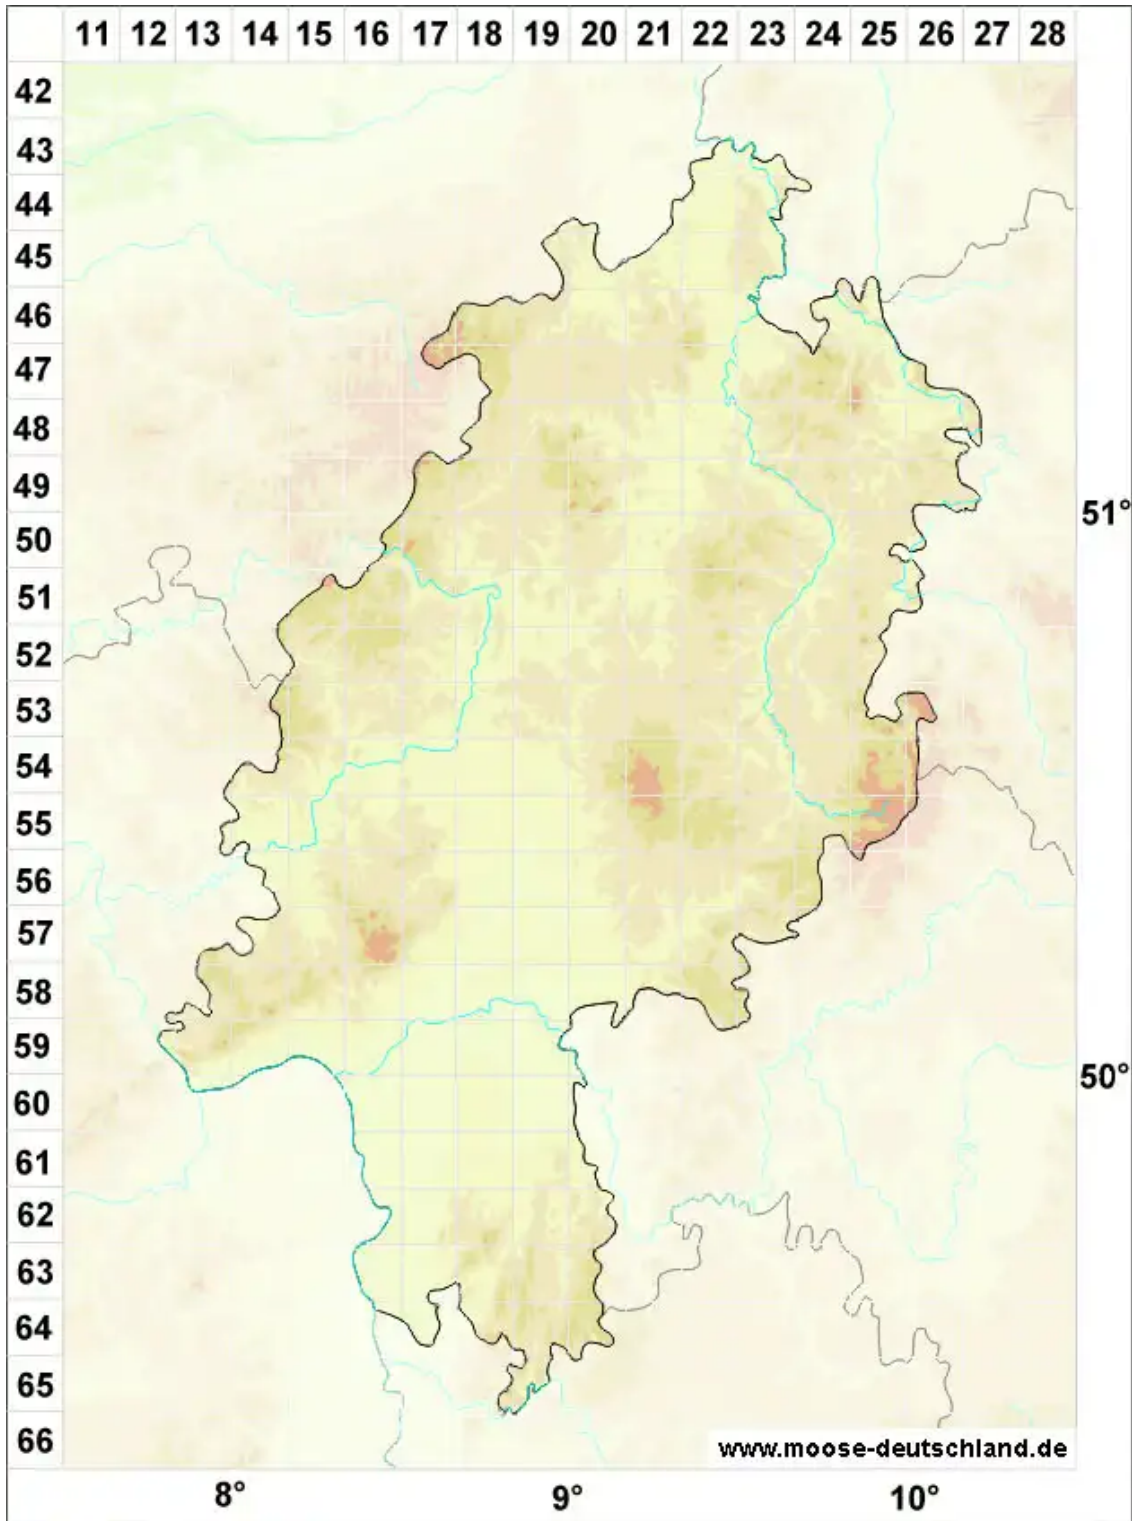

Didymodon icmadophilus (Schimp. ex Müll.Hal.) K.Saito

Gebirgs-Doppelzahnmoos

Legende:

Symbole:

Ausgefülltes Symbol:
Zeitraum von 1980 bis heute (Aktuelle Angabe)

Leeres Symbol:
Zeitraum vor 1980 (Altangabe)

Quadrat: Herbarbeleg