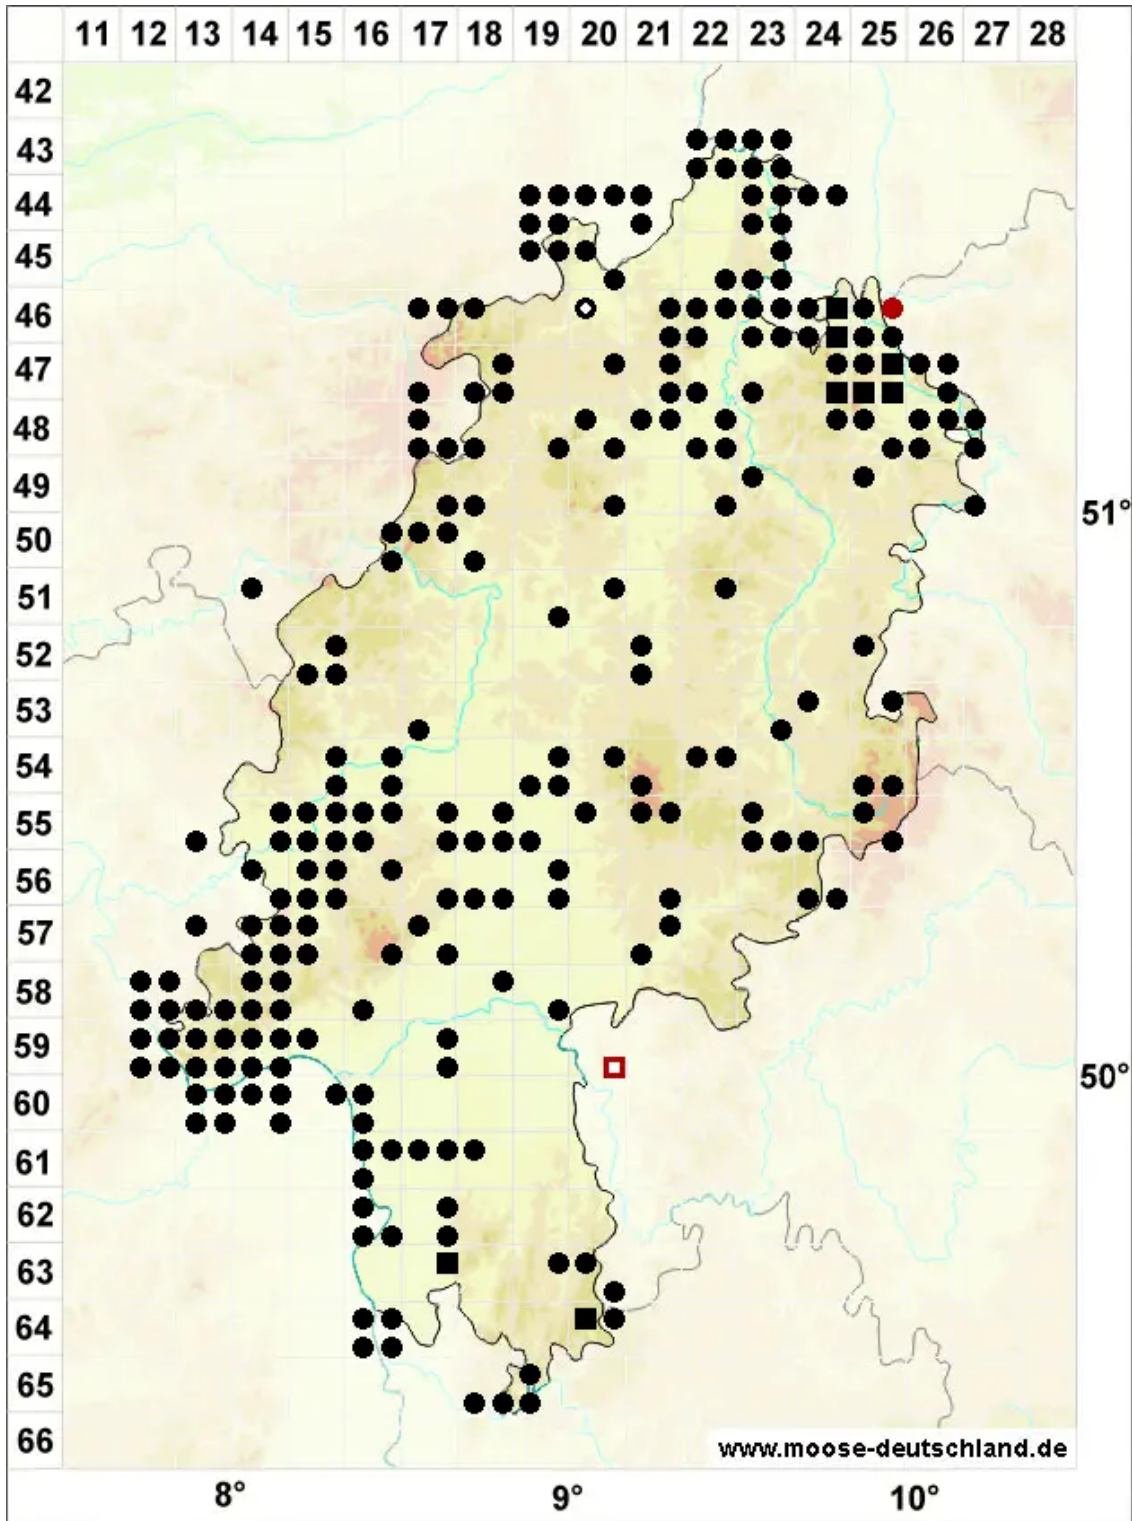

# Didymodon insulanus (De Not.) M.O.Hill

## Insel-Doppelzahnmoos

Legende:

**Symbole:**

Ausgefülltes Symbol:  
Zeitraum von 1980 bis heute (Aktuelle Angabe)

Leeres Symbol:  
Zeitraum vor 1980 (Altangabe)

Quadrat: Herbarbeleg