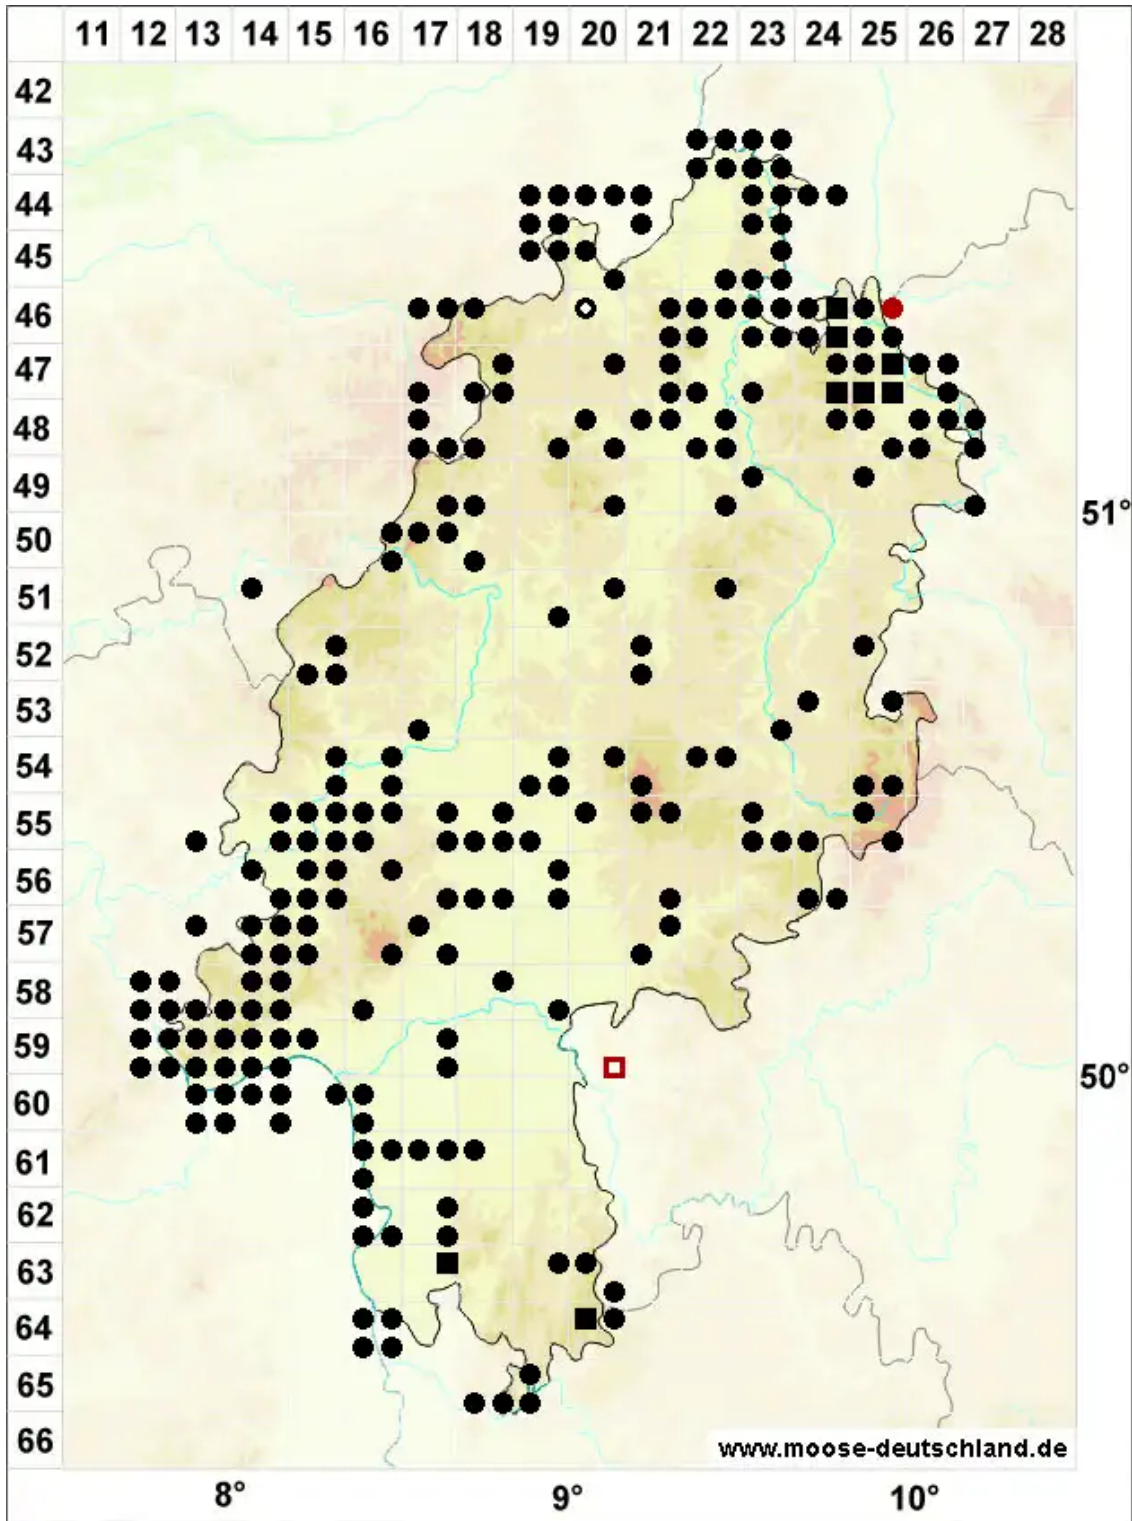

# Didymodon insulanus (De Not.) M.O.Hill

## Insel-Doppelzahnmoos

Legende:

- Symbole:**
- Ausgefülltes Symbol:  
Zeitraum von 1980 bis heute (Aktuelle Angabe)
  - Leeres Symbol:  
Zeitraum vor 1980 (Altangabe)
  - Quadrat: Herbarbeleg