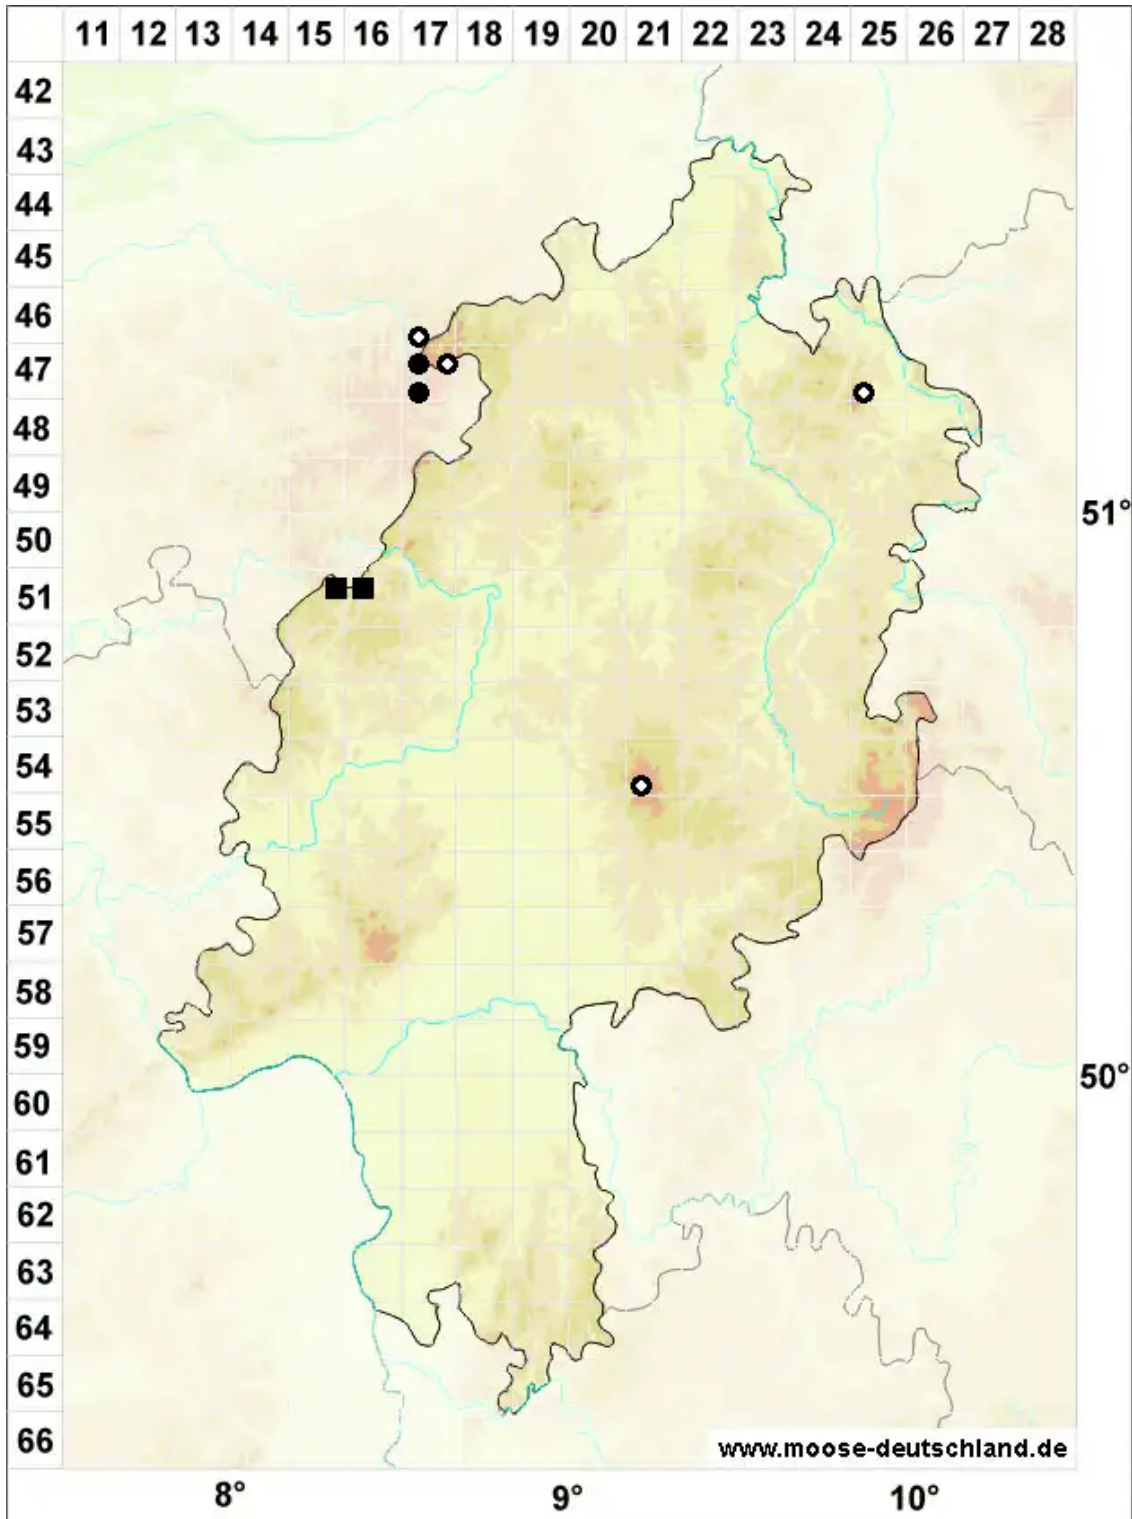

# Ditrichum lineare (Sw.) Lindb.

Scheidiges Doppelhaarmoos

Legende:

**Symbole:**

Ausgefülltes Symbol:  
Zeitraum von 1980 bis heute (Aktuelle Angabe)

Leeres Symbol:  
Zeitraum vor 1980 (Altangabe)

Quadrat: Herbarbeleg