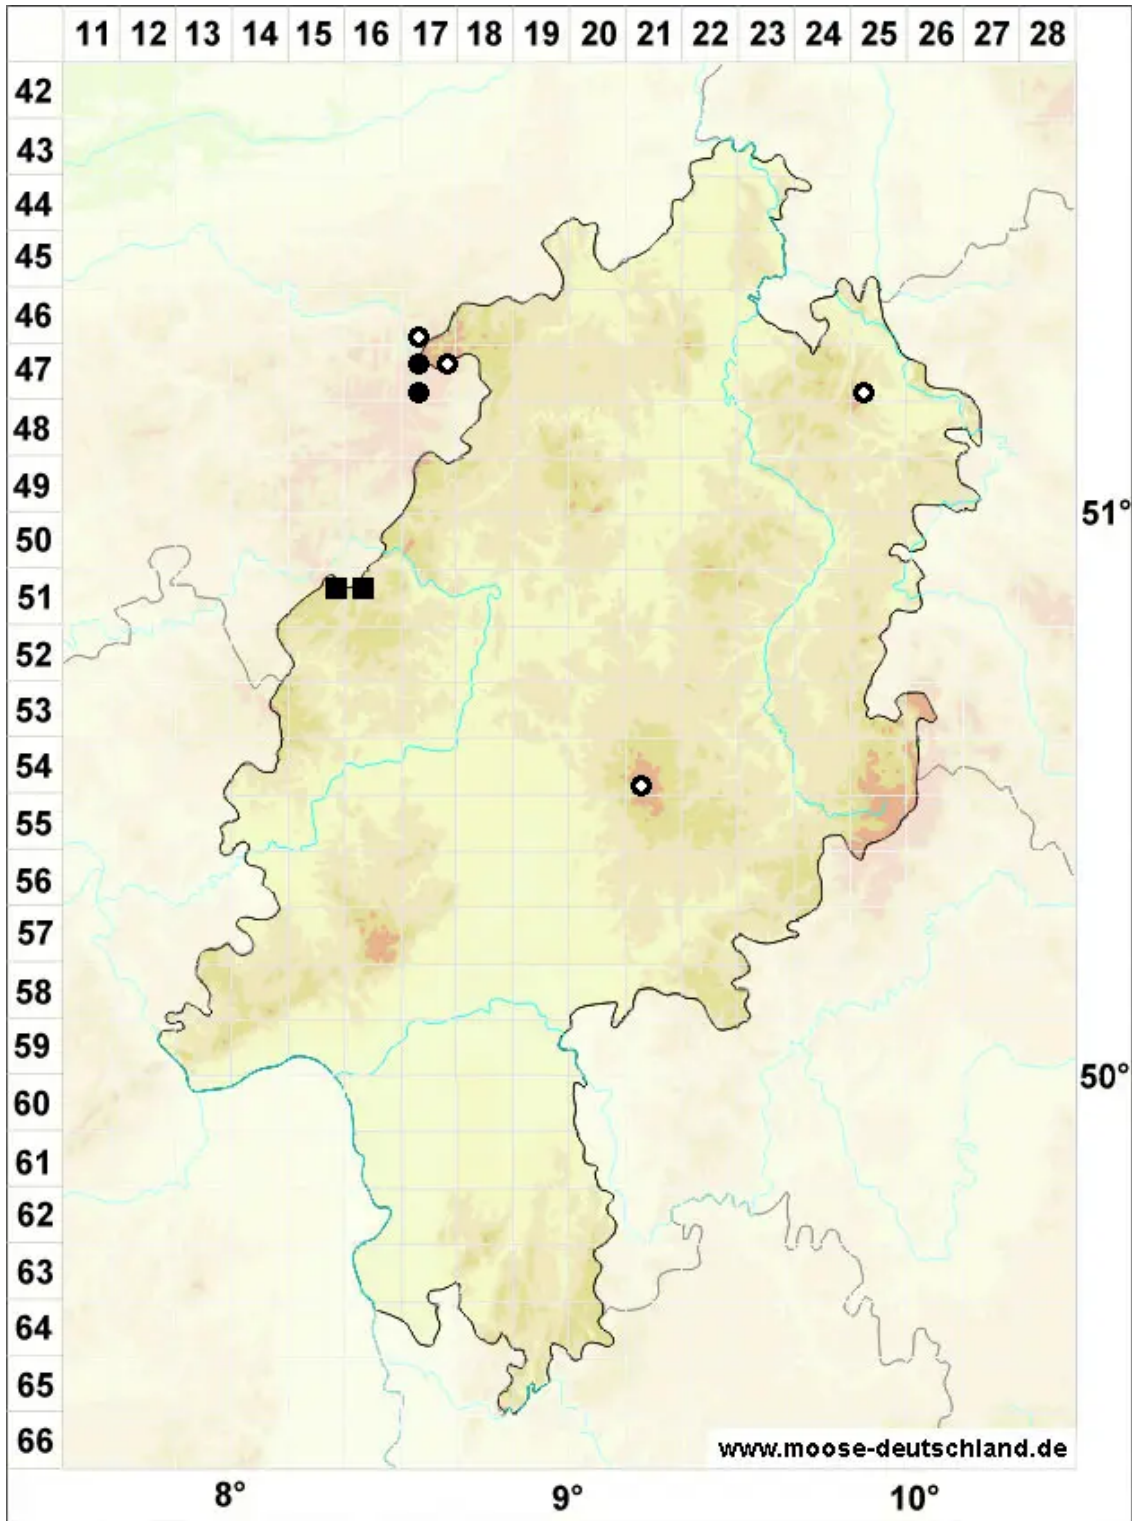

Ditrichum lineare (Sw.) Lindb.

Scheidiges Doppelhaarmoos

Legende:

Symbole:

Ausgefülltes Symbol:
Zeitraum von 1980 bis heute (Aktuelle Angabe)

Leeres Symbol:
Zeitraum vor 1980 (Altangabe)

Quadrat: Herbarbeleg